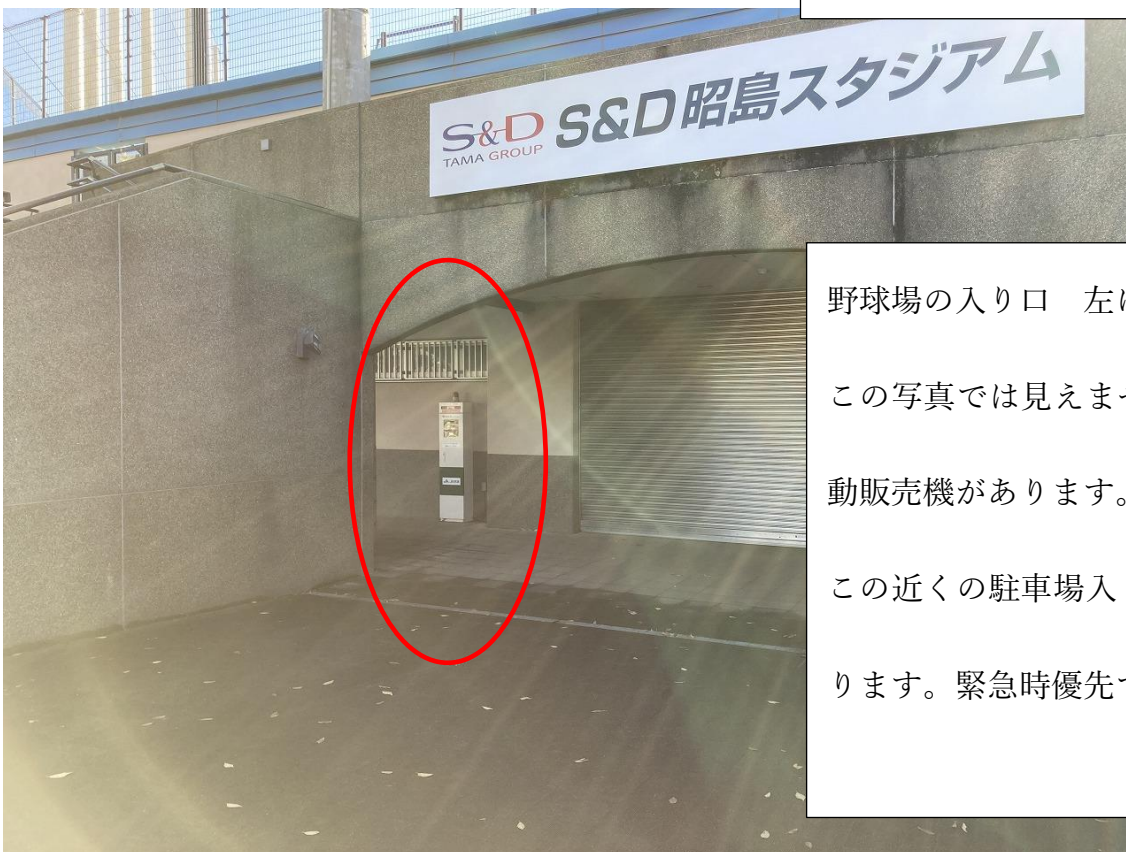

A E Dの設置場所を確認ください。

4月7日に陸上競技場のトイレに設置されました。

我々駐車場からの移動では見ることないので、「駐車場のトイレで、誰でもトイレ側にある」と周知ください。

野球場の入り口 左にあります。

この写真では見えませんが右側には自動販売機があります。

この近くの駐車場入り口に公衆電話あります。緊急時優先でつながります。

総合スポーツセンター受付の向いに
あります。ジム入り口になります。
携帯が繋がらない時、ここにピン
ク電話があるので緊急通報が可能で
す。

大神の管理棟の2階にあります。
階段を上ったところです。