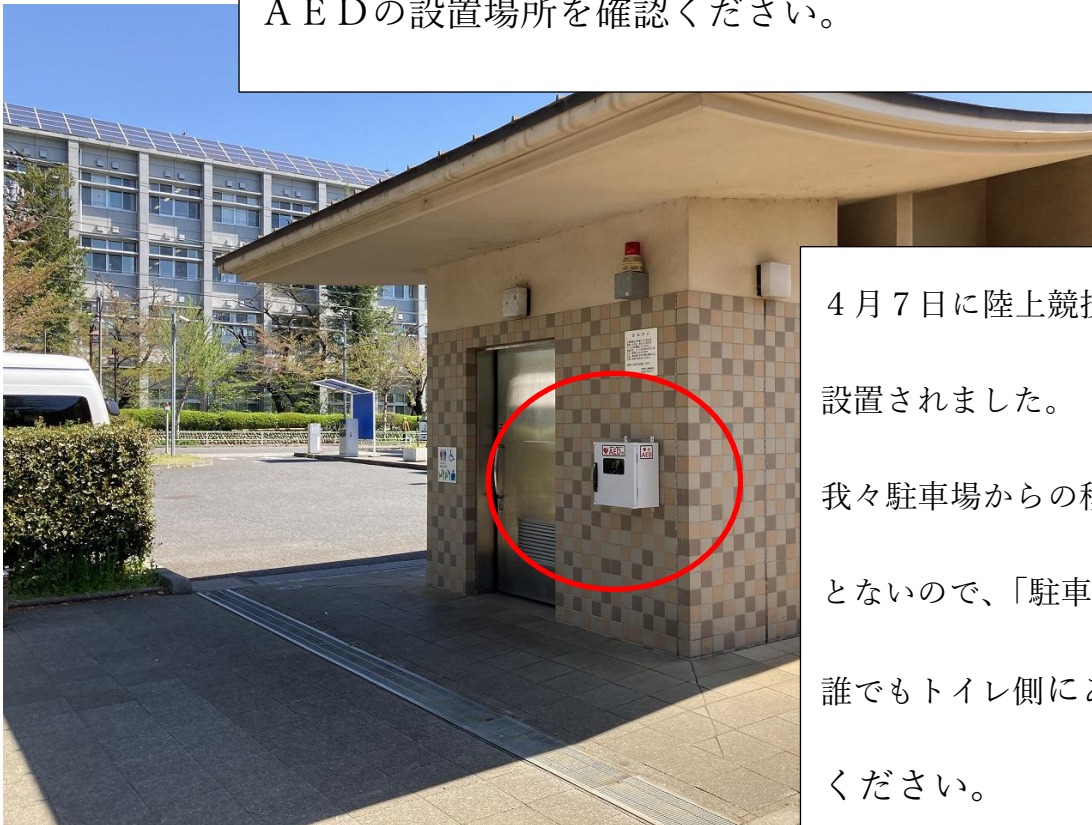

A E Dの設置場所を確認ください。

4月7日に陸上競技場のトイレに設置されました。

我々駐車場からの移動では見ることないので、「駐車場のトイレで、誰でもトイレ側にある」と周知ください。

野球場の入り口 左にあります。

この写真では見えませんが右側には自動販売機があります。

この近くの駐車場入り口に公衆電話あります。緊急時優先でつながります。

総合スポーツセンター受付の向いに
あります。ジム入り口になります。
携帯が繋がらない時、ここにピン
ク電話があるので緊急通報が可能で
す。

大神の管理棟の2階にあります。
階段を上ったところです。