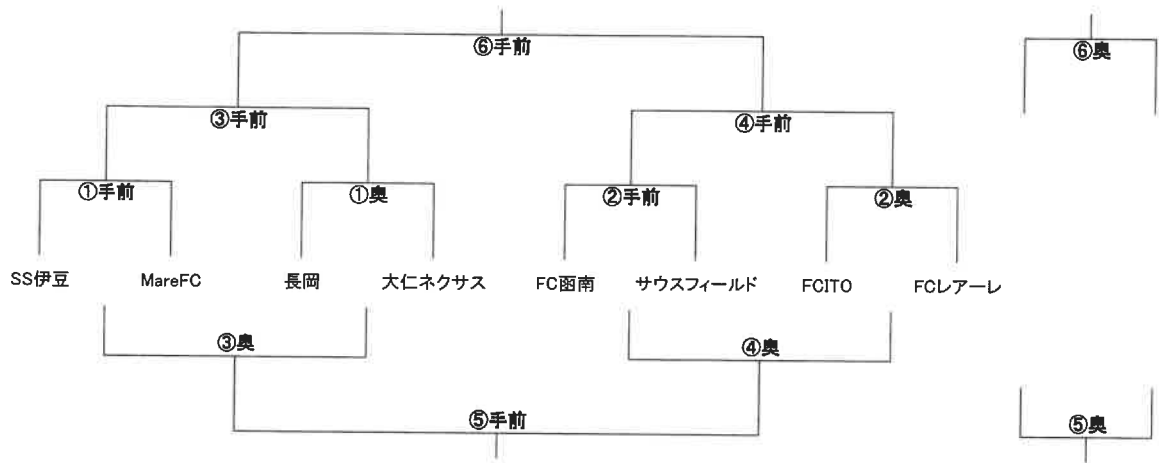

【U-11】 <前期R-9月1日(日)>

会場:ふるさと広場

15-5-15Ver.

最終順位

1位 0 2位   3位   4位   5位   6位   7位   8位

試合時間	チーム		チーム	審判	得点	PK	計	計	勝	負
①手前 10:30~11:05	SS伊豆	-	MareFC	②手前	-	-				
①奥 10:30~11:05	FC函南	-	サウスフィールド	②奥	-	-				
②手前 11:15~11:50	長岡	-	大仁ネクサス	①手前	-	-				
②奥 11:15~11:50	FCITO	-	FCレアーレ	①奥	-	-				
③手前 12:30~13:05		-		④手前	-	-				
③奥 12:30~13:05		-		④奥	-	-				
④手前 13:15~13:50		-		③手前	-	-				
④奥 13:15~13:50		-		③奥	-	-				
⑤手前 14:30~15:05		-		⑥手前	-	-				
⑤奥 14:30~15:05		-		⑥奥	-	-				
⑥手前 15:15~15:50		-		⑤手前	-	-				
⑥奥 15:15~15:50		-		⑤奥	-	-