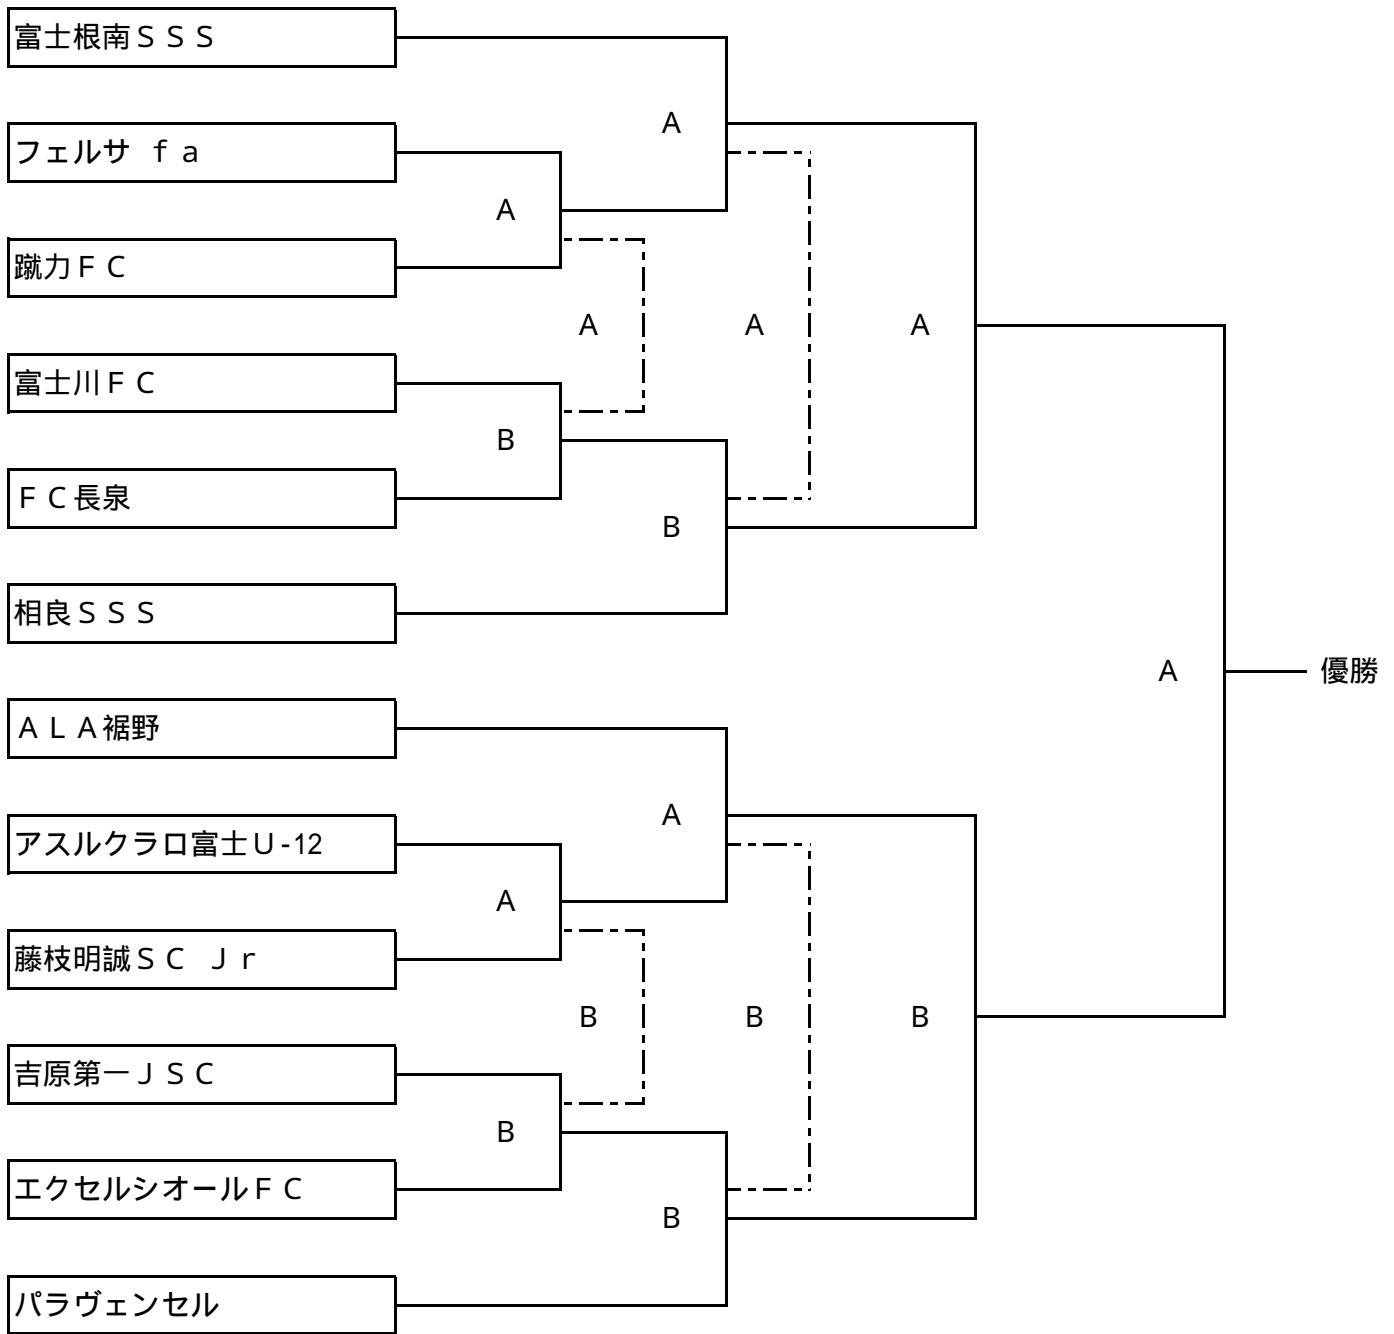

雨天用トーナメント（外神スポーツ広場 A・Bコート）

第1日目予選リーグ戦が荒天等で実施できない場合、第2日目に上記トーナメント戦を行います。
表彰は、各トーナメント、優勝・準優勝及び優秀選手2名とさせていただきます。