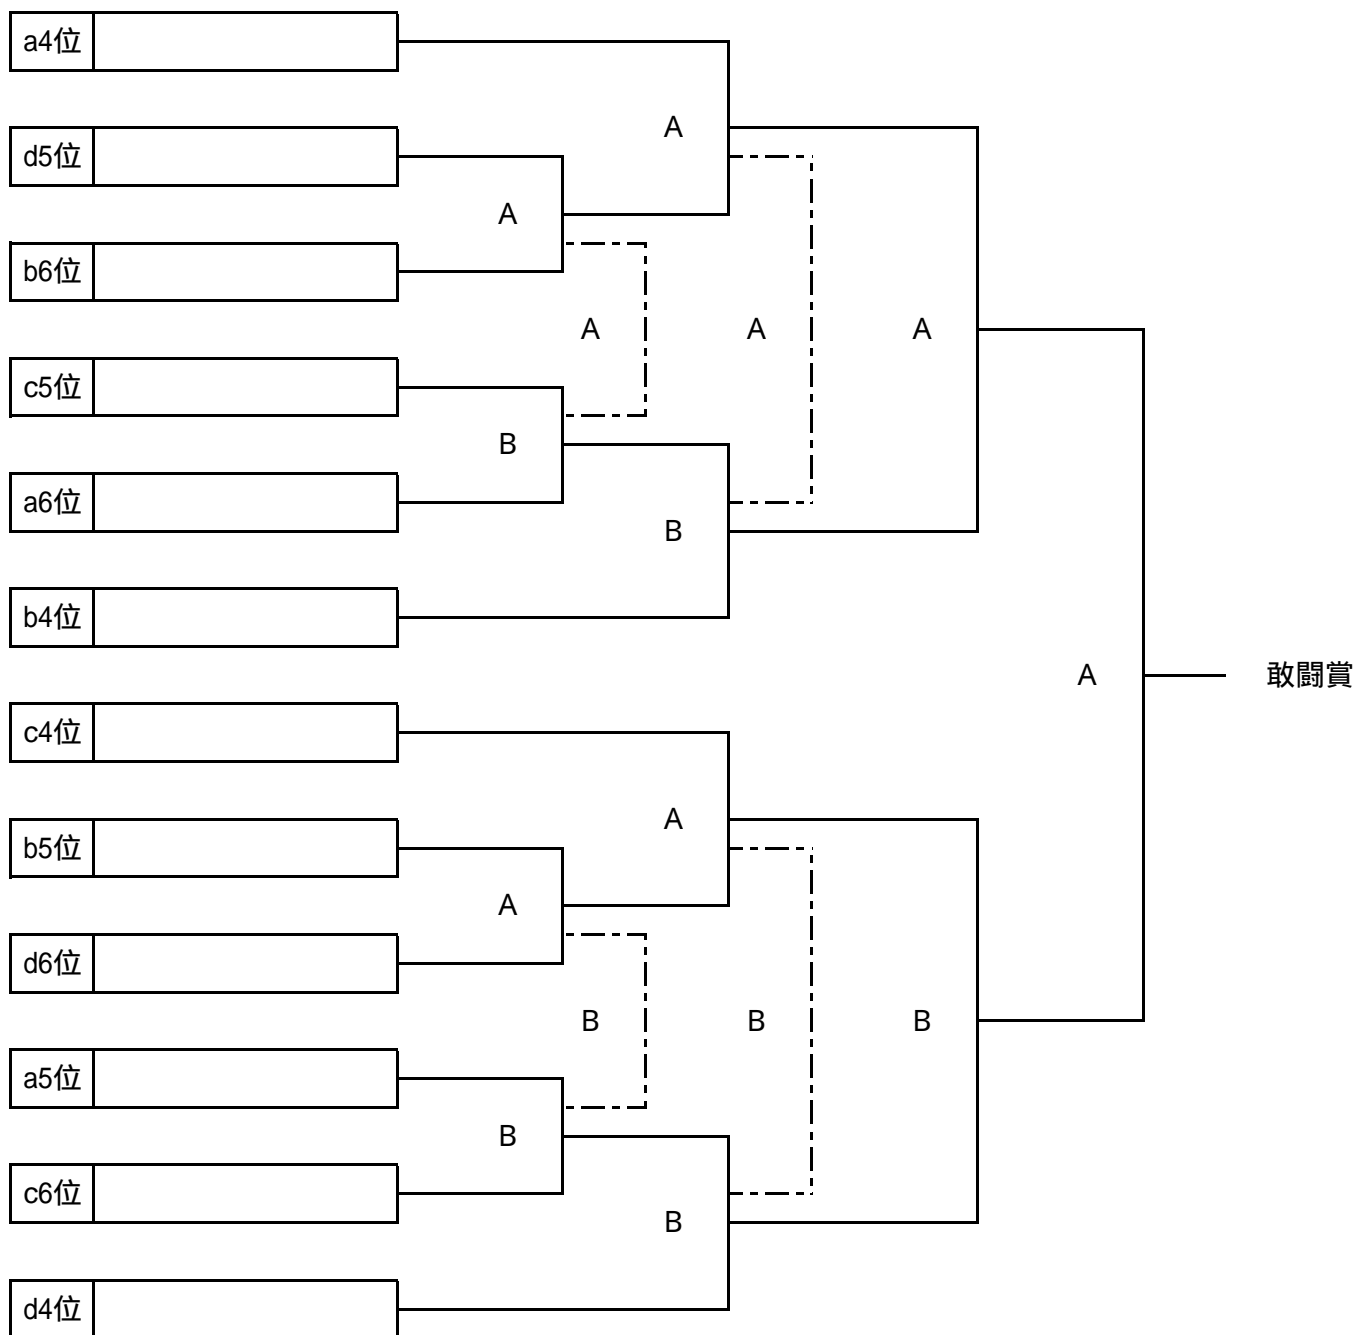

下位トーナメント（外神スポーツ広場 A・Bコート） 1月26日（日）