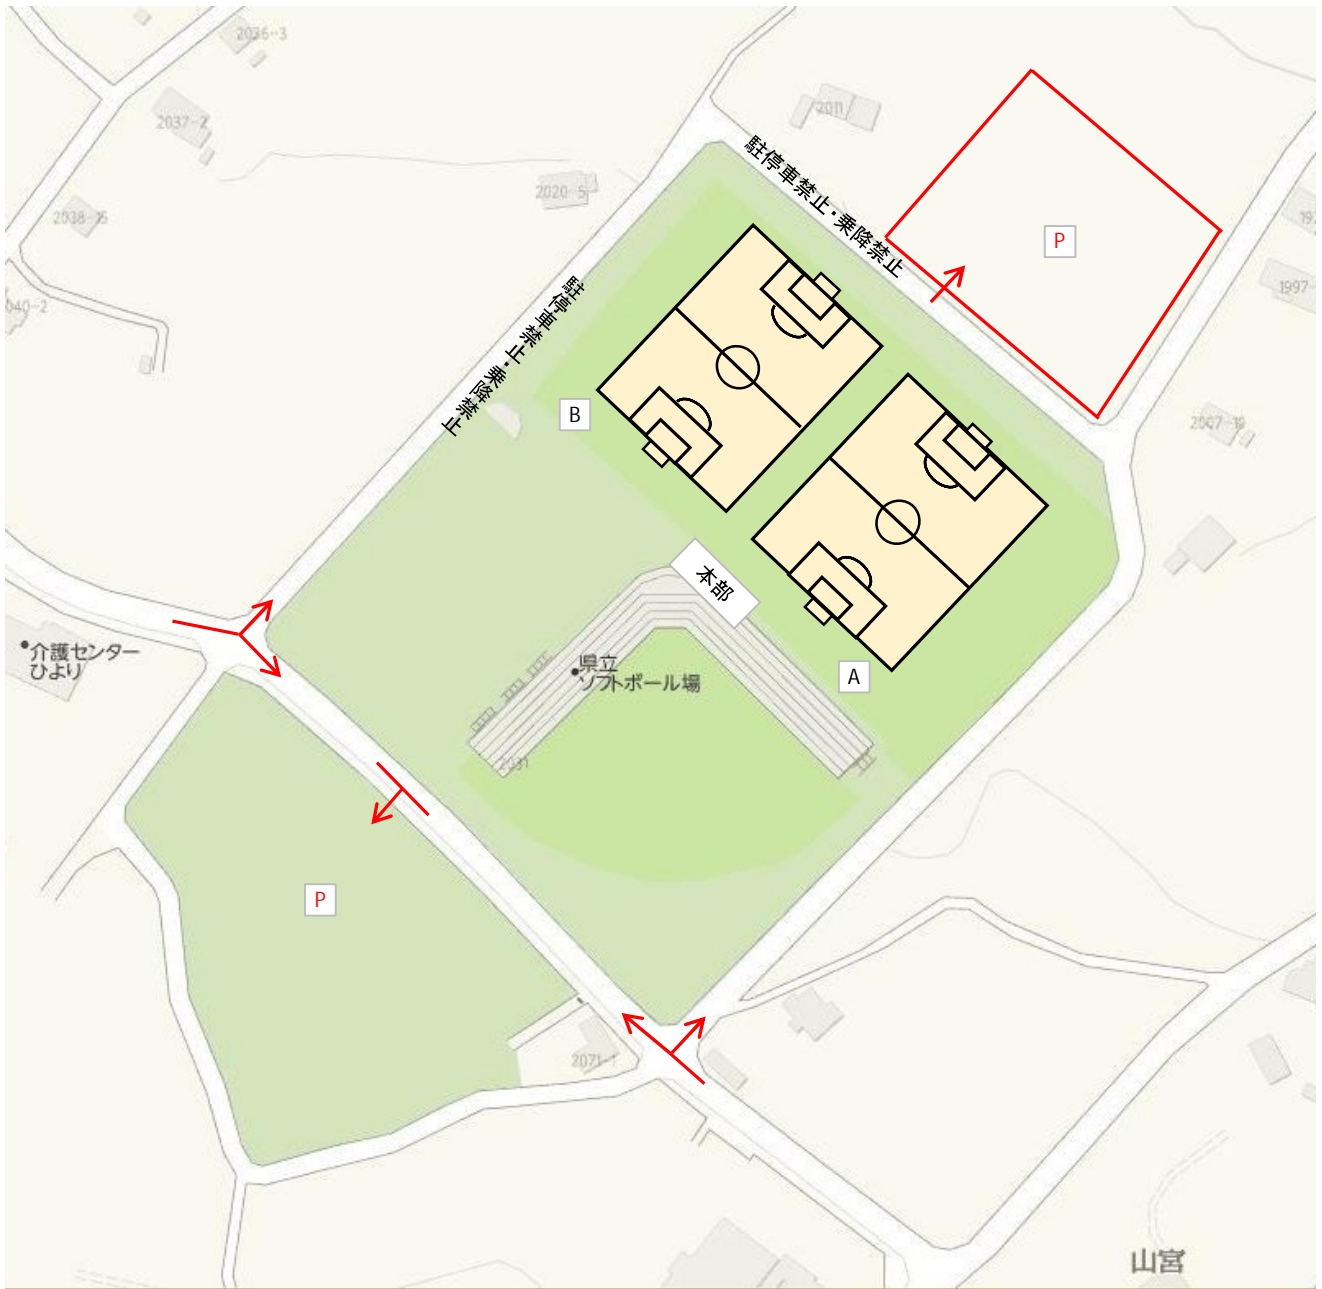

山宮スポーツ公園 富士宮市山宮2024番地
グランド内禁煙
: 普通車 : バス