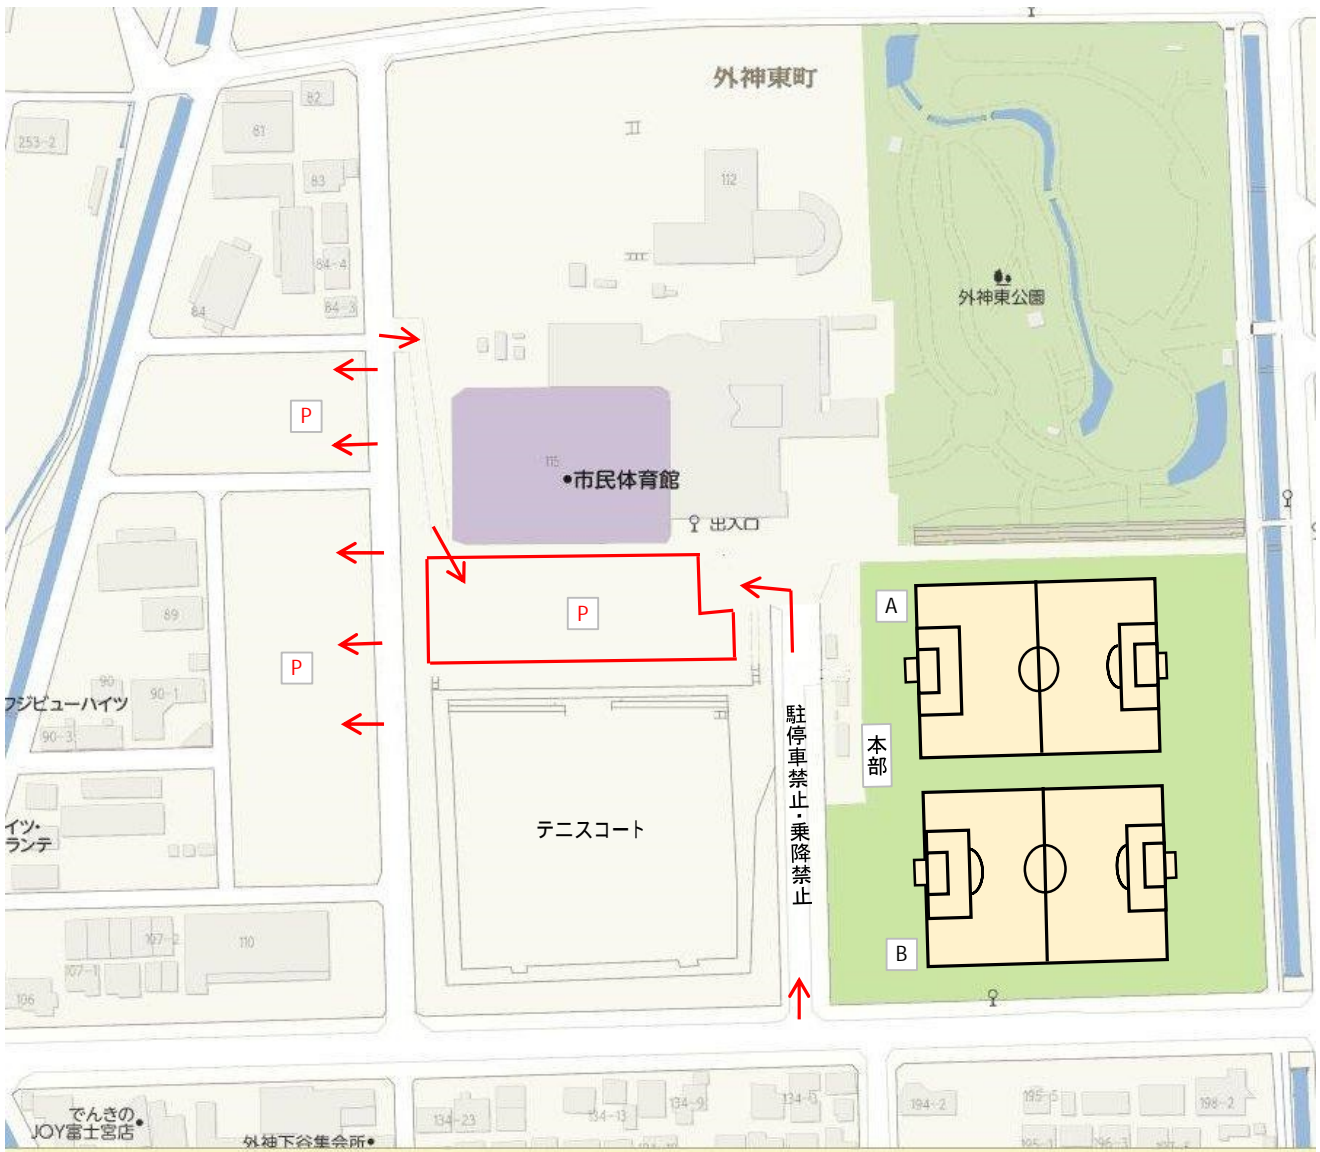

外神スポーツ広場 富士宮市外神東町114番地
グランド内禁煙
、 : 普通車 : バス