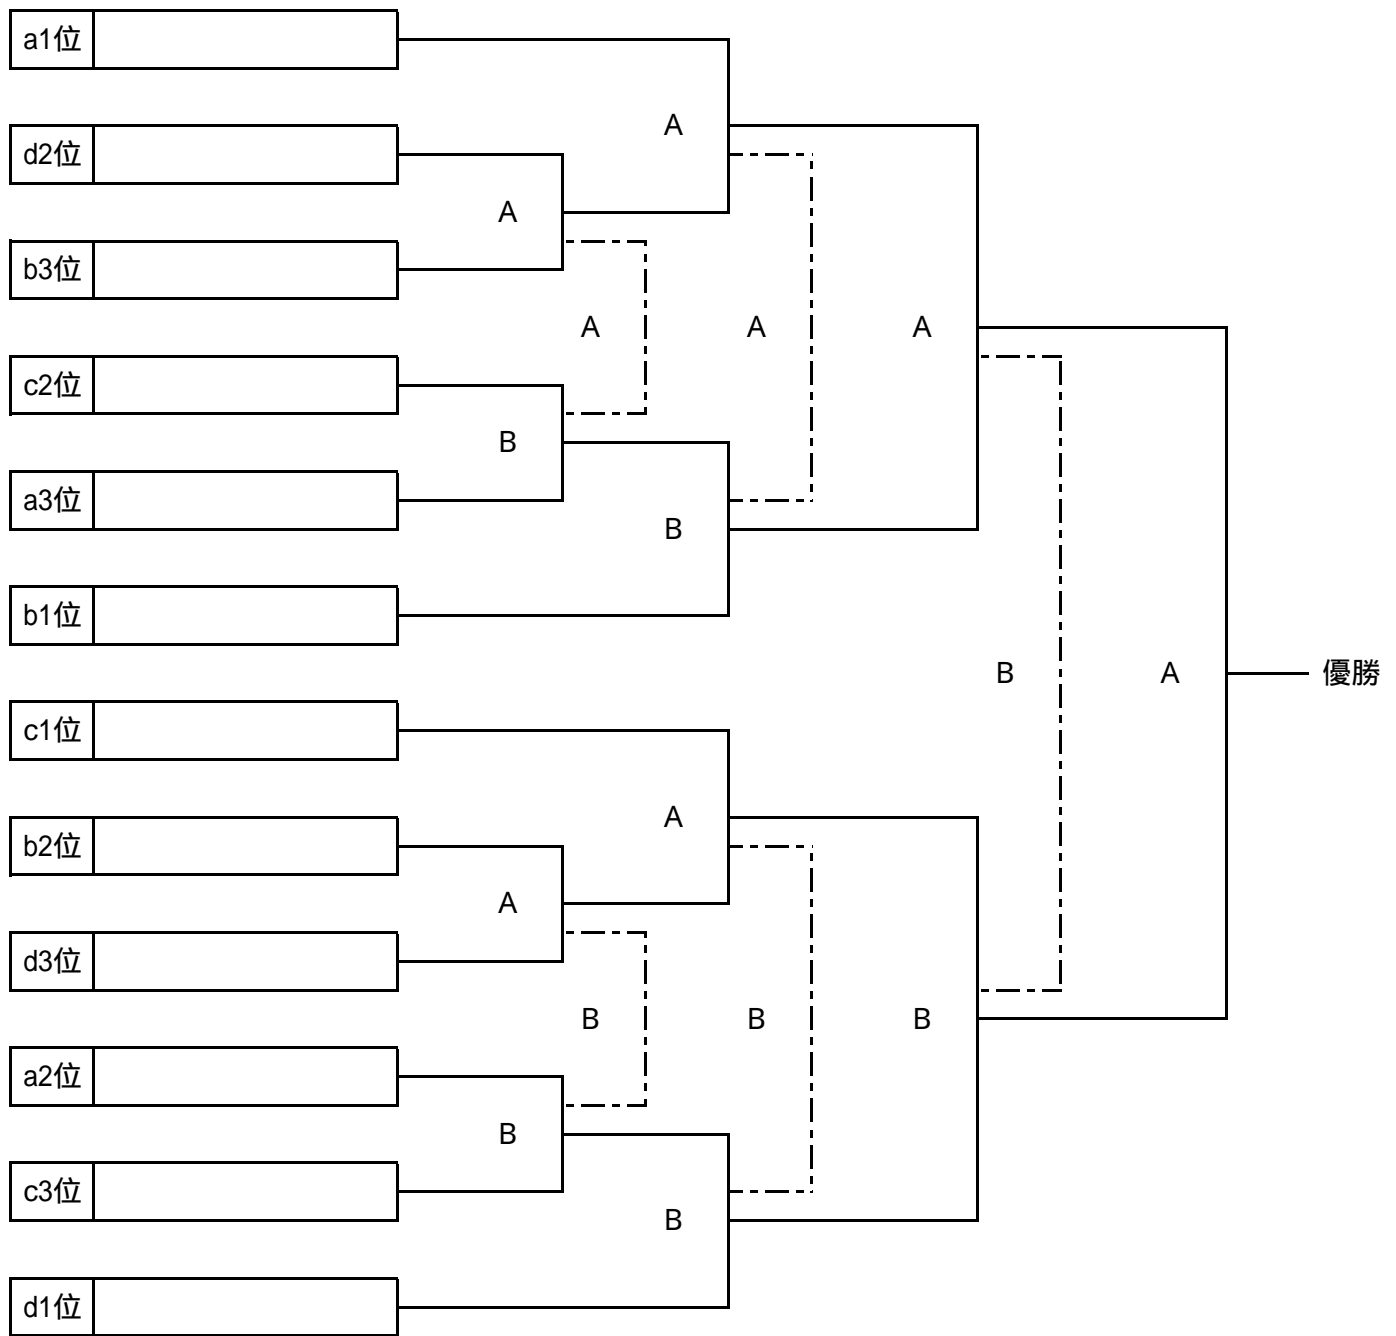

[d-1] 会場：外神スポーツ広場 Bコート(南側)

	A L A 裾野	アスカワ富士	藤枝明誠	勝	分	負	勝点	得失	総点	順位
A L A 裾野	-	-	-							
アスカワ富士	-	-	-							
藤枝明誠	-	-	-							

[d-2] 会場：外神スポーツ広場 Bコート(南側)

	吉原第一	イケルソール	パラグェンセル	勝	分	負	勝点	得失	総点	順位
吉原第一	-	-	-							
イケルソール	-	-	-							
パラグェンセル	-	-	-							

本部で明日の開始時間、コートをご確認の上、お帰りください。
翌日の朝、予選リーグの結果及び順位トーナメントの日程表をお配りしますので、各会場の本部にお寄りください。

予選dブロック

1位 2位 3位 4位 5位 6位

上位トーナメント(山宮ふじざくら球技場 A・Bコート) 1月26日(日)

上位トーナメント組み合わせ表（山宮ふじざくら球技場 A・Bコート） 1月26日（日）

山宮ふじざくら球技場 Aコート（東側） タイムスケジュール