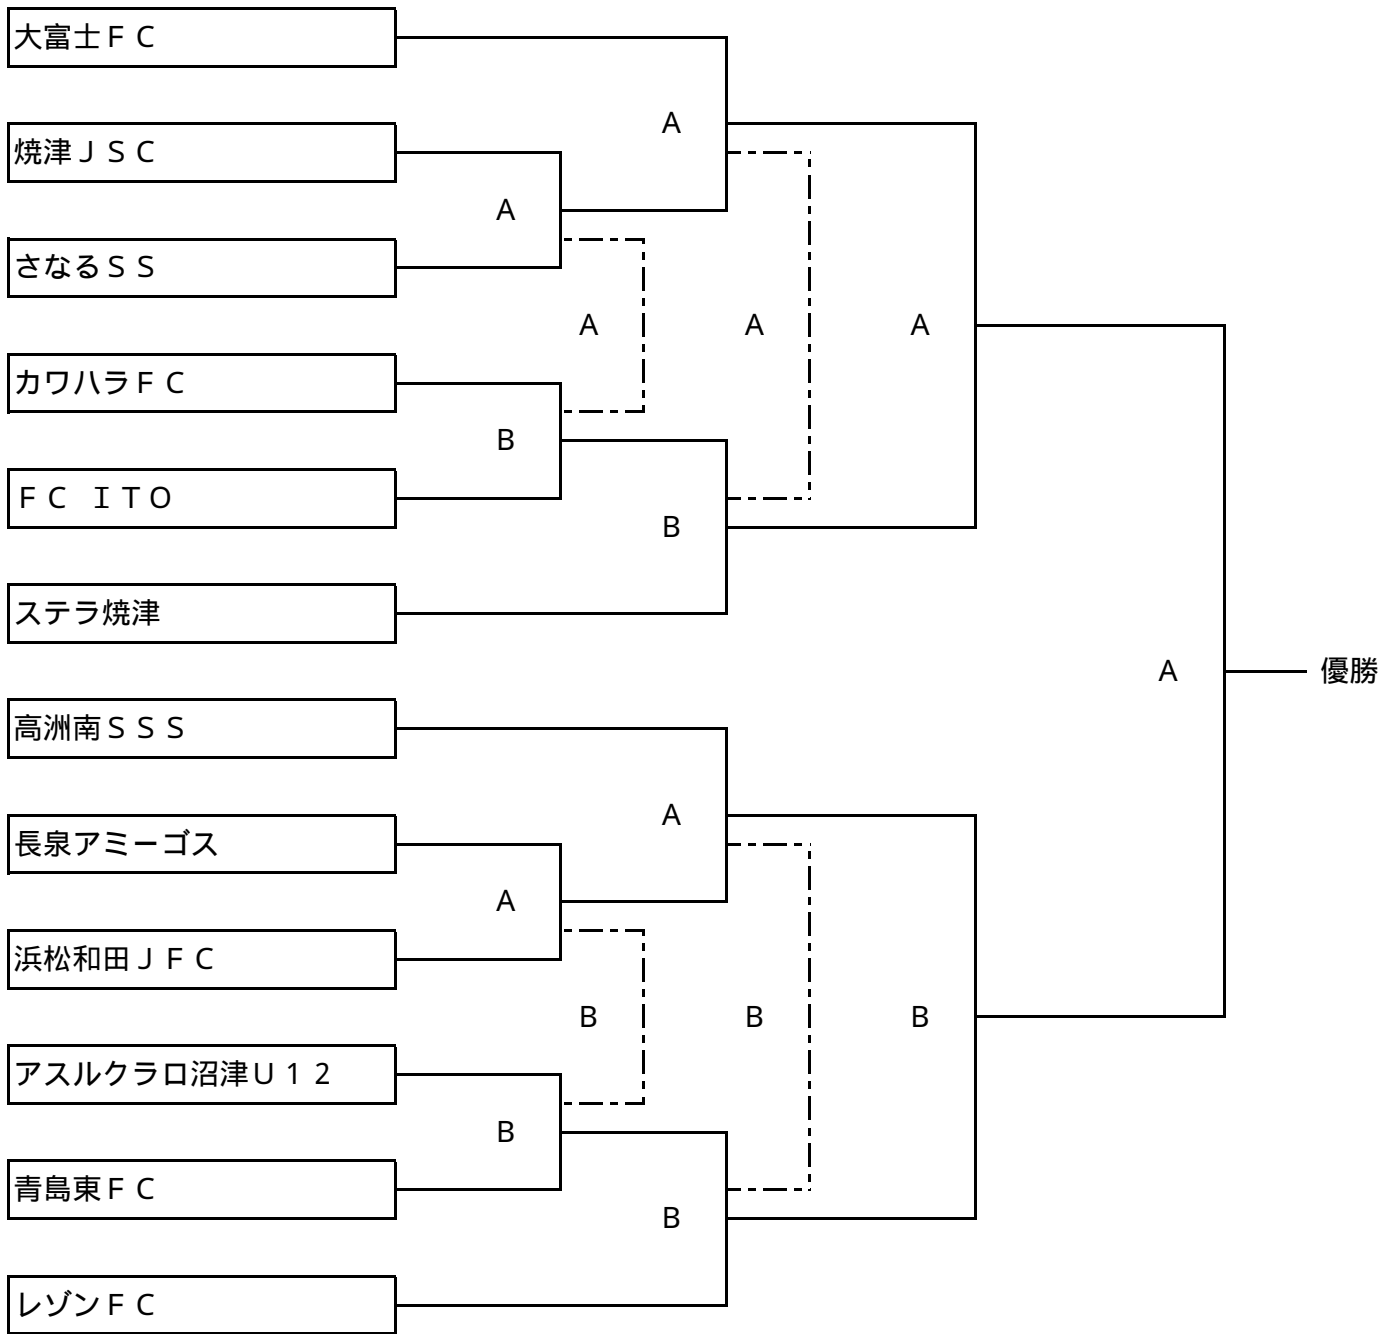

雨天用トーナメント（山宮ふじざくら球技場 A・Bコート）

第1日目予選リーグ戦が荒天等で実施できない場合、第2日目に上記トーナメント戦を行います。
表彰は、各トーナメント、優勝・準優勝及び優秀選手2名とさせていただきます。