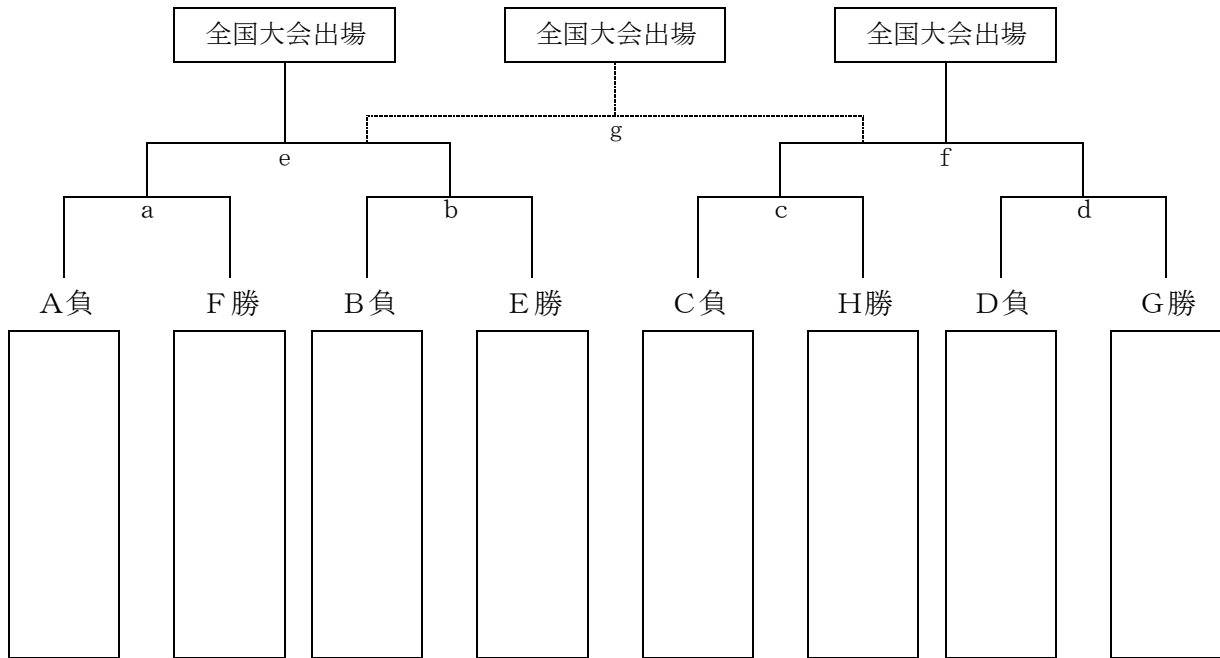

3次ラウンド組み合わせ2

※表記の関係上、チーム名を略式表記させていただいております。

優勝 (1)	
準優勝 (2)	
第3位 (3)	
第4位 (4)	
第5位 (5)	
第5位 (6)	
第7位 (7)	
第8位 (8)	

第9位	
第9位	
第9位	
第9位	
第13位	
第13位	
第13位	
第13位	

大会最優秀選手 (MVP)	
大会優秀選手 (MIP)	
得点王	
最優秀監督賞	
フェアプレー賞	

上記7チームが日本クラブユースサッカー選手権(U-15)大会に出場 8位～15位のチームがJCYインターシティカップ WESTに出場