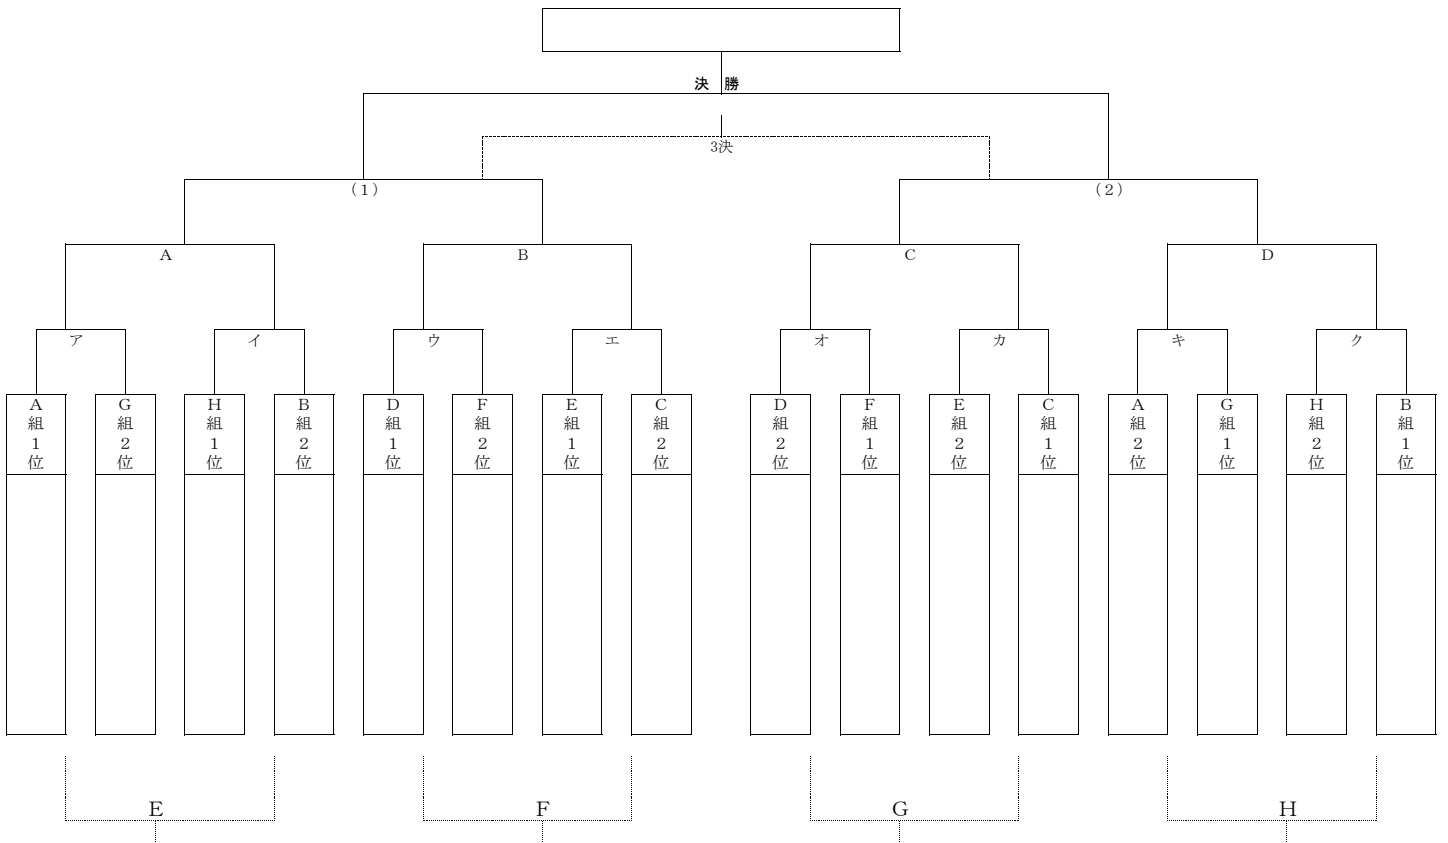

6月11日(土) 会場: 京都府「東山高校」

開始時間	運営: 京都	対戦カード	
10:00	A	A 3	v s A 4
11:45	B	B 3	v s B 4

6月11日(土) 会場: 滋賀県「J-FREE PARK」

開始時間	運営: 滋賀	対戦カード	
13:30	C	Vervento京都	v s C 4
15:15	D	D 3	v s D 4

3次ラウンド組み合わせ

※表記の関係上、チーム名を略式表記させていただいております。