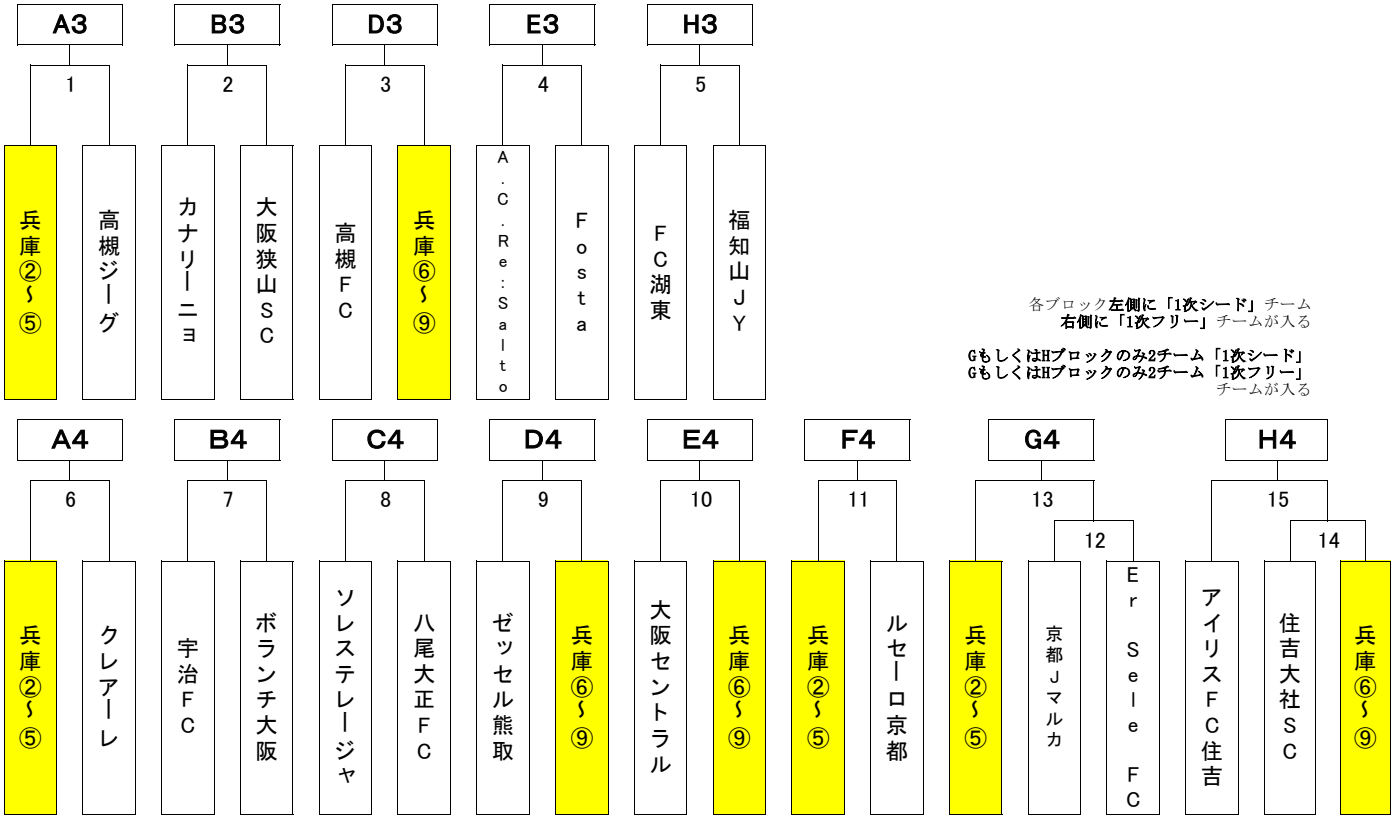

1次ラウンド組み合わせ

5月28日(土) 会場: 大阪府「J-GREEN堺:S7」

開始時間	運営: 大阪	対戦カード	
10:00	9	ゼッセル熊取	兵庫⑥～⑨
12:00	10	大阪セントラル	兵庫⑥～⑨
14:00	14	住吉大社SC	兵庫⑥～⑨

5月28日(土) 会場: 滋賀県「ビッグレイク人工芝B」

開始時間	運営: 滋賀	対戦カード	
10:00	5	FC湖東	福知山JY
12:00	6	兵庫②～⑤	クレアーレ
14:00	4	A.C.Re:Salto	Fosta

5月28日(土) 会場: 奈良県「奈良県フットボールセンターB」

開始時間	運営: 奈良	対戦カード	
10:00	8	ソレステレージャ	八尾大正FC
12:00	11	兵庫②～⑤	ルセーロ京都
14:00	3	高槻FC	兵庫⑥～⑨

5月28日(土) 会場: 京都府「東山高校」

開始時間	運営: 京都	対戦カード	
10:00	12	京都Jマルカ	Er Sele FC
12:00	7	宇治FC	ボランチ大阪