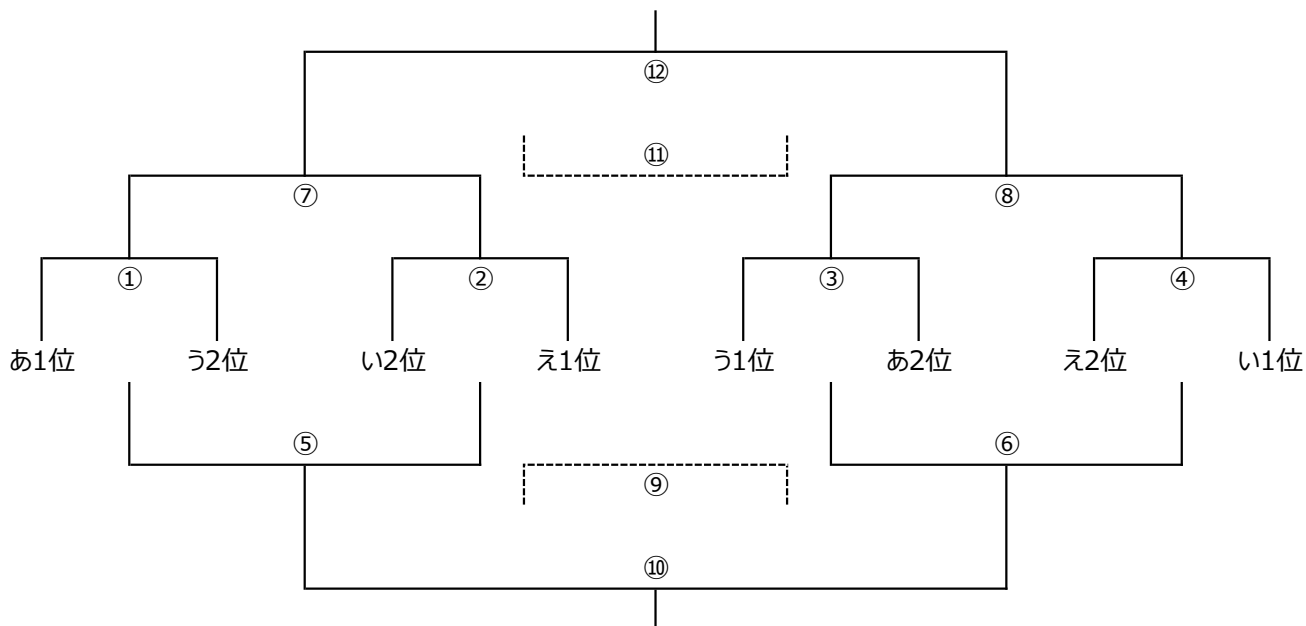

12月2日	水口スポーツの森 (1回戦)		主・副審	四・副審	
① 10:00	あ1位	-	う2位	あ2位	う1位
② 11:30	い2位	-	え1位	え2位	い1位
③ 13:00	う1位	-	あ2位	う2位	あ1位
④ 14:30	え2位	-	い1位	い2位	え1位

12月3日	BLB		主・副審	四・副審	
	【下位2回戦】				
⑤ 10:00	①負け	-	②負け	③負け	④負け
⑥ 11:30	③負け	-	④負け	①負け	②負け
	【準決勝】				
⑦ 13:00	①勝ち	-	②勝ち	協会/③勝ち	④勝ち
⑧ 14:30	③勝ち	-	④勝ち	協会/①勝ち	②勝ち

12月9日	BLB		主・副審	四・副審	
	【7位決定戦】				
⑨ 10:00	⑤負け	-	⑥負け	⑤勝ち	⑥勝ち
	【5位決定戦】				
⑩ 11:30	⑤勝ち	-	⑥勝ち	⑦負け	⑧負け
	【3位決定戦】				
⑪ 13:00	⑦負け	-	⑧負け	⑤負け	⑥負け
	【決勝】				
⑧ 14:30	⑦勝ち	-	⑧勝ち	協会	協会

12月10日	BLB (予備日)		主・副審	四・副審
	-			
	-			
	-			
	-