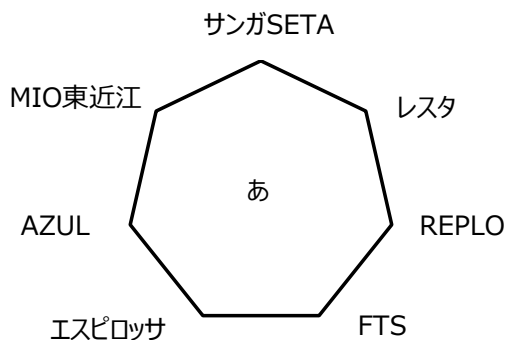

2023年 クラブユースサッカー連盟 新人戦 滋賀県大会

SAGAWAがボール持参

11月4日	水口スポーツの森		主・副審	四・副審
10:00	サンガSETA	- AZUL	SAGAWA	COLORS
11:30	MIO滋賀	- セゾン	サンガSETA	AZUL
13:00	SAGAWA	- COLORS	MIO滋賀	セゾン
	MIOがボールを11/18にBLBへ			

エスピロッサがボール持参

11月4日	甲南ハートヘルス		主・副審	四・副審
10:00	レスタ	- エスピロッサ	FOSTA	BIWAKO
11:30	GRAVIS	- クLEARレ	ラドソン	アレグロ
13:00	FOSTA	- BIWAKO	レスタ	エスピロッサ
14:30	ラドソン	- アレグロ	GRAVIS	クLEARレ
	クLEARレがボールを11/5に能登川ISCへ			