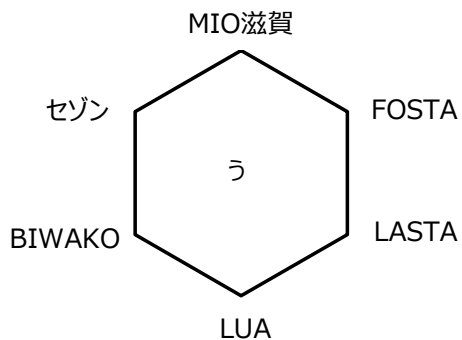

2023年 クラブユースサッカー連盟 新人戦 滋賀県大会

SAGAWAがボール持参

11月4日	水口スポーツの森		主・副審	四・副審
10:00	サンガSETA	- AZUL	SAGAWA	COLORS
11:30	MIO滋賀	- セゾン	サンガSETA	AZUL
13:00	SAGAWA	- COLORS	MIO滋賀	セゾン
	MIOがボールを11/18にBLBへ			

エスピロッサがボール持参

11月4日	甲南ハートヘルス		主・副審	四・副審
10:00	レスタ	- エスピロッサ	FOSTA	BIWAKO
11:30	GRAVIS	- クLEARレ	ラドソン	アレグロ
13:00	FOSTA	- BIWAKO	レスタ	エスピロッサ
14:30	ラドソン	- アレグロ	GRAVIS	クLEARレ
	クLEARレがボールを11/5に能登川ISCへ			