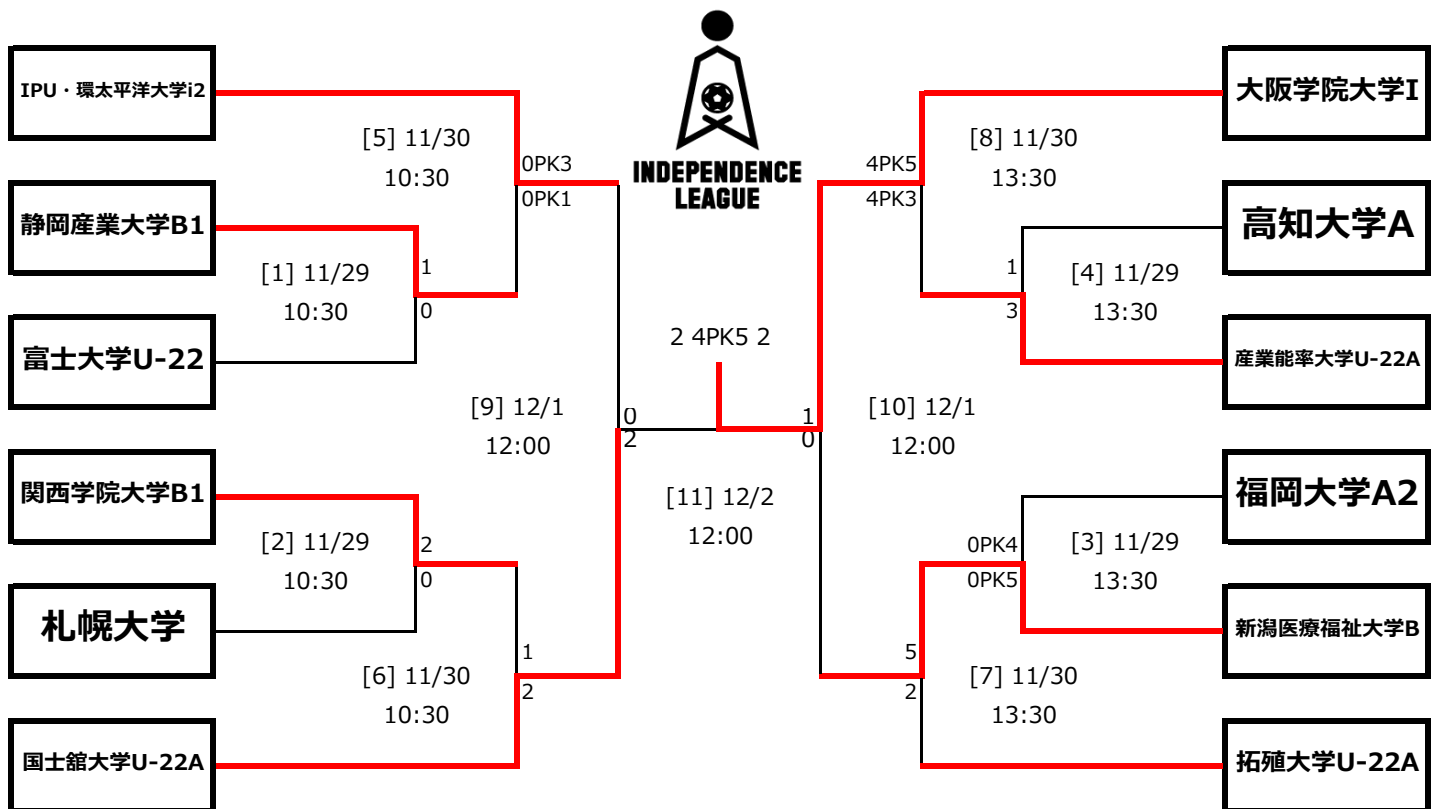

アットホームカップ2022 第20回インディペンデンスリーグ 全日本大学サッカーフェスティバル
トーナメント表・組み合わせ表

1回戦 2022年11月29日 (火)

[1]	10:30 Kickoff	静岡産業大学B1	1-0	富士大学U-22	清瀬内山運動公園サッカー場A面
[2]	10:30 Kickoff	関西学院大学B1	2-0	札幌大学	清瀬内山運動公園サッカー場B面
[3]	13:30 Kickoff	新潟医療福祉大学B	0-0 (PK5-4)	福岡大学A2	清瀬内山運動公園サッカー場A面
[4]	13:30 Kickoff	産業能率大学U-22A	3-1	高知大学A	清瀬内山運動公園サッカー場B面