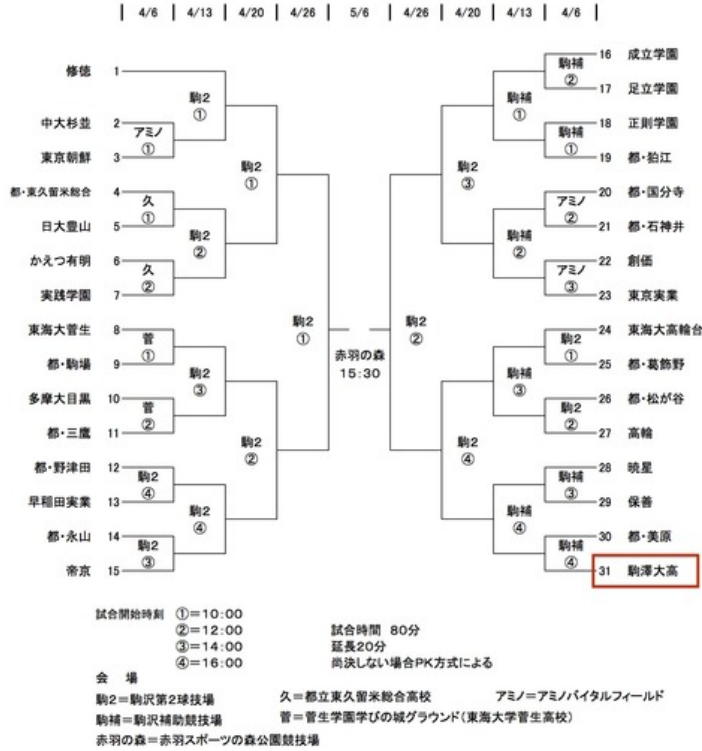

平成26年度 関東高校サッカー大会 東京都予選

大会期間 2014/4/6～

2014/2/2

[【1部リーグ】Eチーム](#)

[【2部リーグB】Fチーム](#)

[【3部リーグB】Gチーム](#)

[【3部リーグC】Hチーム](#)

※アンダーバーをクリックすると関連サイトへ。

[(第101回全国高校サッカー選手権大会) ベスト8](#)
10/23 vs 東京実業 0-2
10/15 vs 早稲田大学高等学院 2-0

[2022関東ルーキーリーグ--Cリーグ第3位](#)
【最終節】9/3vs習志野高校 6-2

(全国高等学校総合体育大会)
[インターハイ東京二次予選 --第3位](#)
【準決勝】6/18vs帝京高等学校0-1
【準々決勝】6/12vs 実践高等学園3-2

(高体連主催大会 第65回)

[関東 高等学校サッカー大会(B)--ベスト4](#)
【準決勝】5/29vs佐野日本大学高等学校1-3
【1回戦】5/28vs東洋大牛久高等学校1-0

[関東高校サッカー大会 東京都予選--準優勝](#)
【決勝】5/5 vs 成立学園 0-1 (延長)
【準決勝】4/23 vs 国士館高等学校2-0

アーカイブ

- [2023年(6)](#)
- [2022年(14)](#)
- [2021年(8)](#)
- [2020年(9)](#)
- [2019年(18)](#)
- [2018年(16)](#)
- [2017年(19)](#)
- [2016年(25)](#)
- [2015年(32)](#)
- [2014年(21)](#)
- [2013年(22)](#)
- [2012年(17)](#)
- [2011年(25)](#)
- [2010年(29)](#)

携帯サイトのページ

PC版と同じURLです
[URLをメールで送る](#)