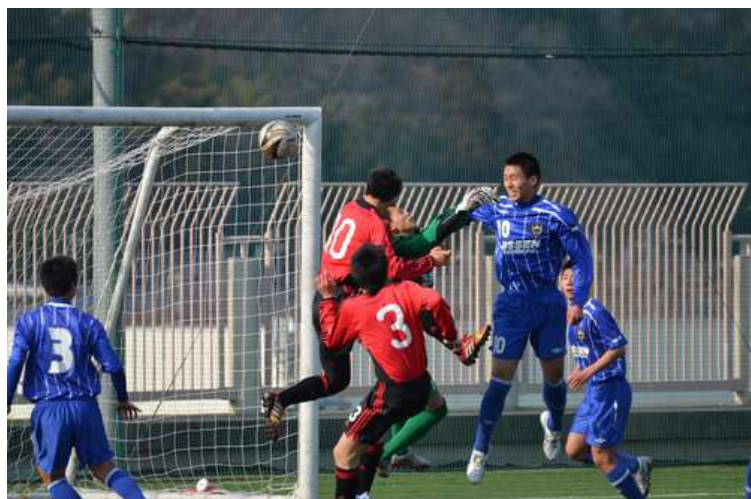

前半は、駒澤が押し気味にゲームを進める展開。しかし、実践の堅守に阻まれてゴールを奪うことができません。実践学園もカウンターから得点を狙います。しかし、今日の駒澤はゴールにしっかりと鍵をかけて、こちらも堅守を見せます。結果的に前後半を戦って両チームにゴールが生まれることはなく、スコアレスドローに終わりました。

駒澤が終始押し気味に進めるゲーム展開でしたが、実践学園の粘り強い守備が素晴らしかったです。

twitter