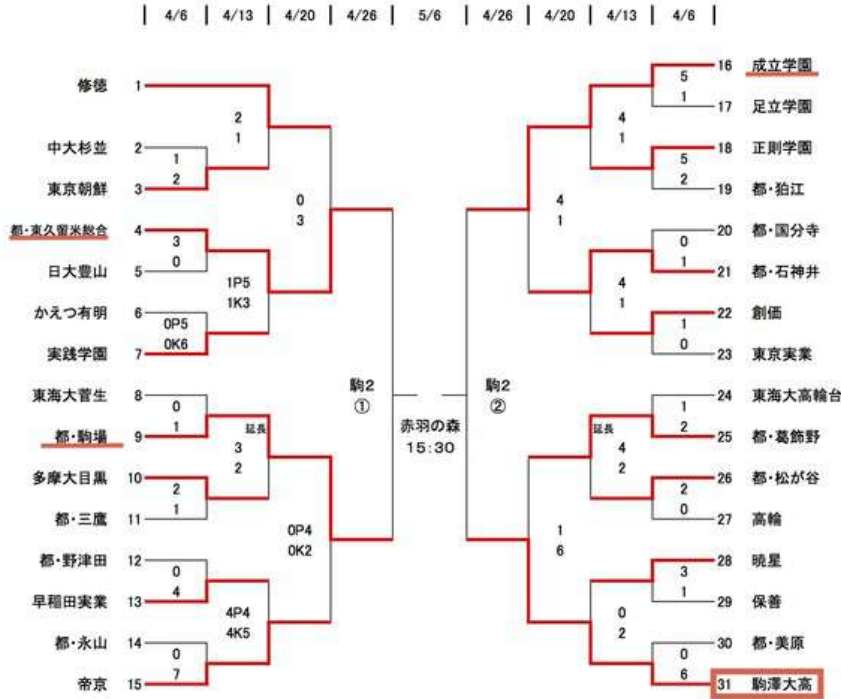

携帯サイトのページ

PC版と同じURLです
[URLをメールで送る](#)

先制点を得た駒澤はここからゴールラッシュ！
葛飾野ゴールに襲いかかります！

立て続けに奪った6ゴール！

残念ながらその後失点をしてしまったことが悔やまれますが、準々決勝をものにしました。

駒澤大学高等学校 6 - 1 都立葛飾野高等学校

さて、次はいよいよ関東大会出場をかけた準決勝です。

対戦相手は、同じT1リーグ所属の成立学園高等学校。

大変難しいゲームが予想されますが、一生懸命頑張って戦いますので、熱いご声援をよろしくお願い致します。

関東大会 東京都予選 準決勝

駒澤大学高等学校 vs 成立学園高等学校

4月26日(土) 12:00 K.O

駒沢第2球技場

熱い応援をよろしくお願いします！

平成26年度 関東高校サッカー大会 東京都予選

大会期間 2014/4/6-

2014/4/20

試合開始時刻 ①=10:00
②=12:00
③=14:00
④=16:00

試合時間 80分
延長20分
尚決しない場合PK方式による

会場
駒2=駒沢第2球技場
駒補=駒沢補助競技場
赤羽の森=赤羽スポーツの森公園競技場
久=都立東久留米総合高校
菅=菅生学園学びの城グラウンド(東海大学菅生高校)
アミノ=アミノバイタルフィールド

◀ 2014 T1 League 第2節vs実践学園 & 第3節vs成立学園！ | 2014 関東大会出場決定！ ▶