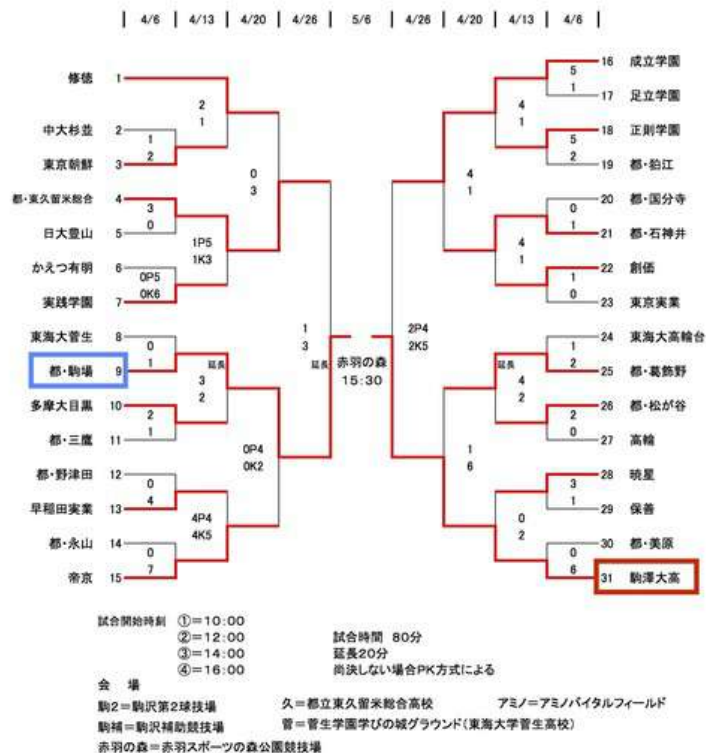

ゴールデンウィークの最終日。熱いご声援で駒大高校の勝利を後押しして下さい！

平成26年度 関東高校サッカー大会 東京都予選

大会期間 2014/4/6-

2014/4/26

関東大会 東京都予選 決勝
駒澤大学高等学校 vs 都立駒場高等学校
5月6日(火) 15:30 K.O
赤羽スポーツの森公園競技場

熱い応援をよろしくお祈いします！

◀ 2014 関東大会 東京都予選 準決勝進出！ | T1 League 第4~8節報告！ ▶

[トピックス一覧](#)

[ホーム](#) | [プライバシーポリシー](#) | [お問い合わせ](#) | [Q&A](#) | [サイトマップ](#)

Copyright © 2010 Komazawa University Senior High School Soccer Club. All Rights Reserved.

managed by [RCMS](#)