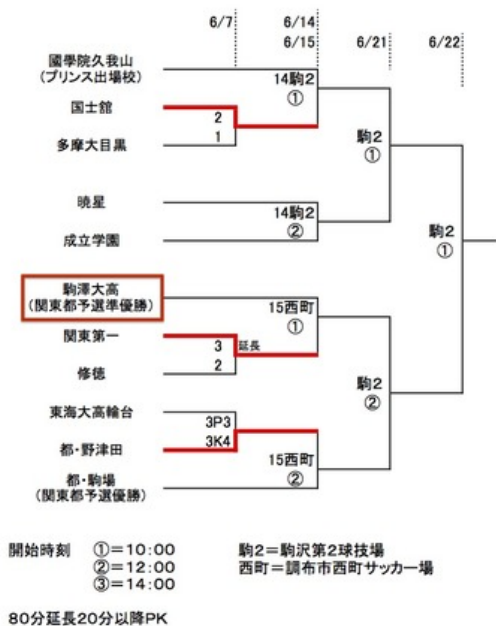

駒澤大学高校サッカー部

KOMAZAWA UNIVERSITY SENIOR HIGH SCHOOL SOCCER CLUB OFFICIAL WEBSITE
部活動の紹介とチームサポーターの親睦を図るための公式サイトです

- トップ
- 理念
- チーム紹介
- トピックス
- 試合予定/結果
- 施設紹介
- リンク
- チームサポーターログイン

トップ > トピックス > インターハイ 東京都 予選 準々決勝！

トピックス

インターハイ 東京都 予選 準々決勝！

2014/06/02

駒澤大学高等学校 インターハイ開幕！ 準々決勝 vs 関東第一高等学校

6月15日 日曜日 10:00K.O
駒澤大学高等学校 vs 関東第一高等学校
調布市西町サッカー場

関東大会は、東京都決勝、本大会Bブロック決勝で惜しくも破れる結果に終わりました。

次はいよいよ全国をかけた「インターハイ」です。
駒大高校は、関東大会準優勝の為、都大会Best 8スタートという「スーパーシード」
2次トーナメント 準々決勝からの登場となります。

当然ながら、強豪しか残っておりません。
強豪でも予選で敗退したチームも沢山あります。

激しい試合が予想されますが、皆さんの熱い応援で、全国に行かせて下さい！

当日は、ワールドカップ日本初戦のゲームと時間が重なってしまいましたが、
日本代表とともに、駒澤大学高等学校サッカー部の応援もよろしくお願い致します！

平成26年度 東京都高等学校総合体育大会 二次トーナメント
2014/6/7
東京都高体連サッカー専門部

熱い熱い応援！ よろしくお願ひ致します！

twitter

駒澤大学高等...
@ko... · 5月21日

【2023インターハイ東京都予選
1次トーナメントブロック決
勝】2023.5.21
試合終了
駒澤大学高等学校 3 - 0 都立豊
島高等学校
勝利を収めることができた！

セレクション・体験会のご案内

受験生の皆さまへ
NEW 2023.5.15 更新 NEW
2023年度「部活動案内」が
ダウンロードできます。
以下のページよりご確認ください
[セレクション・体験会情報はこちらから](#)

OB・OG会情報

[2022.12.12更新]
2023年のOBOG会総会は
コロナウイルス感染拡大防止のため
今年度も開催を中止します。
OBOG会に関する問い合わせはこちら
komafoot.obog@gmail.com

試合結果

2023.4.15更新
※アンダーバーをクリックすると関連サイトへ。
2023年度 関東高校サッカー大会 東京予選
第3位
4月29日
4回戦 VS 修徳
0 - 1
※アンダーバーをクリックすると関連サイトへ。
高宮宮杯 JFA U-18 サッカーリーグ東京
[T1リーグ]
4月2日 VS 堀越
2 - 3
[T2リーグ] Bチーム
4月2日 VS 関東一高(B)
2 - 3
[T3リーグ] Cチーム
4月2日 VS 東海大菅生
2 - 3
[T4リーグ] Dチーム
4月1日 VS 都・東大和南
3 - 2
※アンダーバーをクリックすると関連サイトへ。
東京都第6地区リーグU-18