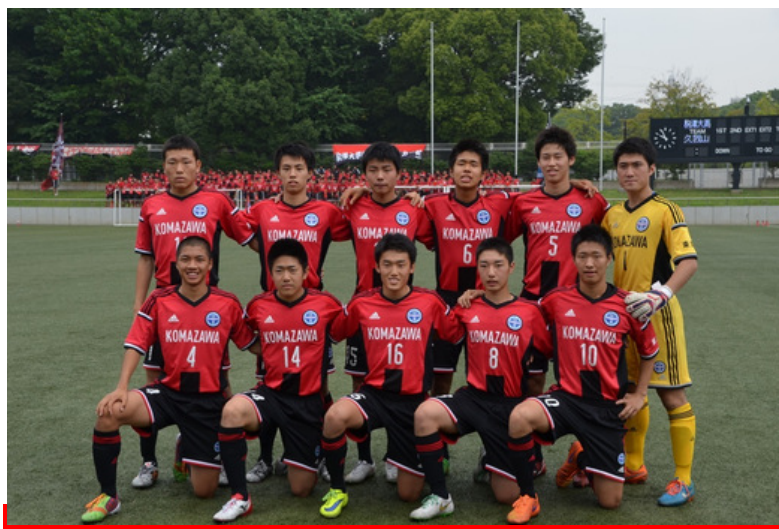

携帯サイトのページ

PC版と同じURLです  
[URLをメールで送る](#)

※ 撮影枚数.469枚

[「チームサポーターログイン」](#)より、全写真を閲覧することができます。

是非、ご覧下さい！