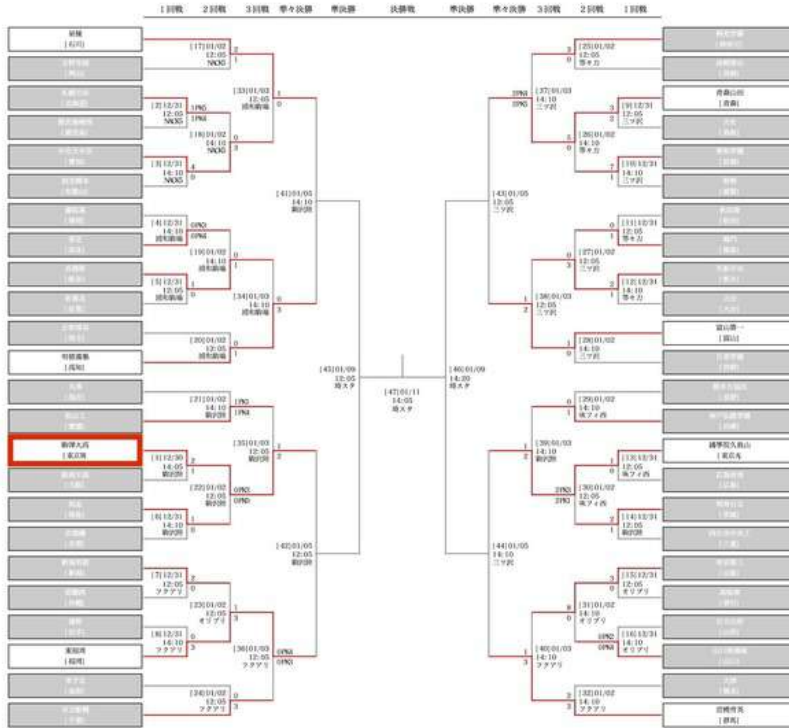

第94回全国高等学校サッカー選手権大会

【チケット情報】

全国大会のチケットですが、駒大高校に割り当てられるチケットに限りがございます。よって、用意できますのは、在校生とその保護者分のみとなっております。

卒業生様（同窓生）、卒業生の保護者様（一如会）、サッカー部OBOG様、大変申し訳ございませんが、チケットを各プレイガイドにてお買い求めいただきますよう、お願い申し上げます。

- チケット料金（カッコ内は前売り券）
- 一般自由席 1,500円（1,300円）
- 高校自由席 1,000円（800円）
- 小中自由席 800円（500円）

チケットびあ

<http://t.pia.jp/pia/event/event.do?eventBundleCd=b1510001>

【2回戦以降について】

基本的には開幕戦と同様の運営を行います。

10:00~11:00に生徒・保護者の受付をしております。

応援に来てくださる方は、この時間を目安にご来場下さい。

競技場の開門は、キックオフ12:05の1時間前の11:00頃とされています。

尚、駒大高校関係者の皆様は、駒沢公園 中央広場のオリンピック記念塔周囲にブースを用意いたしますので、こちらを目指してお越しください。