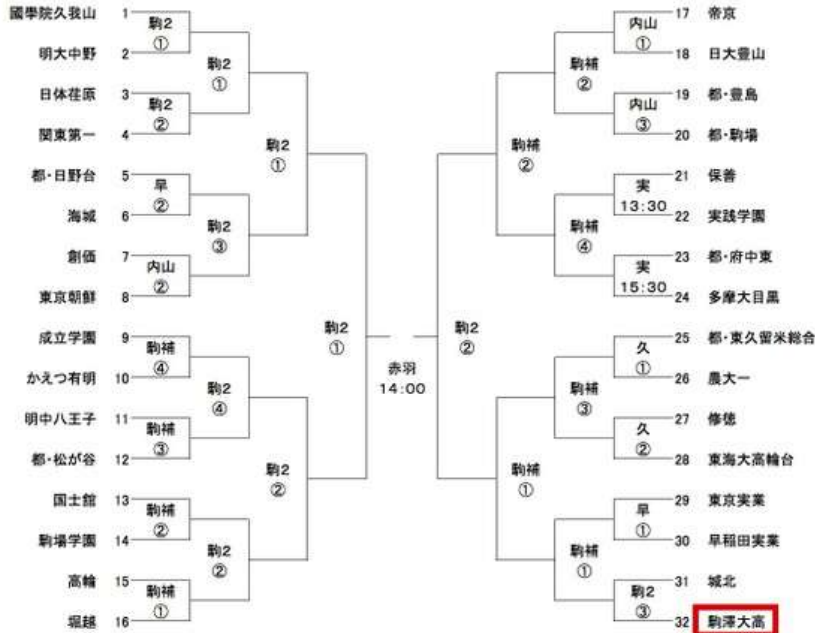

携帯サイトのページ

PC版と同じURLです
[URLをメールで送る](#)

※ 撮影枚数.500枚

[『チームサポーターログイン』](#)より、全写真を閲覧することができます。
是非、ご覧下さい！

関東大会トーナメント決定！

平成28年度 関東高校サッカー大会 東京都予選

大会期間 2016/4/3-

2016/2/14

| 4/3 | 4/10 | 4/17 | 4/23 | 5/3 | 4/23 | 4/17 | 4/10 | 4/3 |

試合開始時刻 ①=10:00
②=12:00
③=14:00
④=16:00

試合時間 80分
延長20分
尚決しない場合PK方式による

会場

駒2=駒沢第2球技場

駒補=駒沢補助競技場

久=東久留米総合高校

早=早稲田実業

実=実践学園高尾グラウンド

内山=清瀬内山Aグラウンド

赤羽の森=赤羽スポーツの森公園競技場

*早実会場は集団発声での応援はできません。

*応援は本部の指示にしたがってください

2年ぶりの関東大会本戦を目指して1戦必勝で戦います！

応援よろしくお願い致します！

**選手権優勝により
シードをいただき、
四つ角に入りました！**