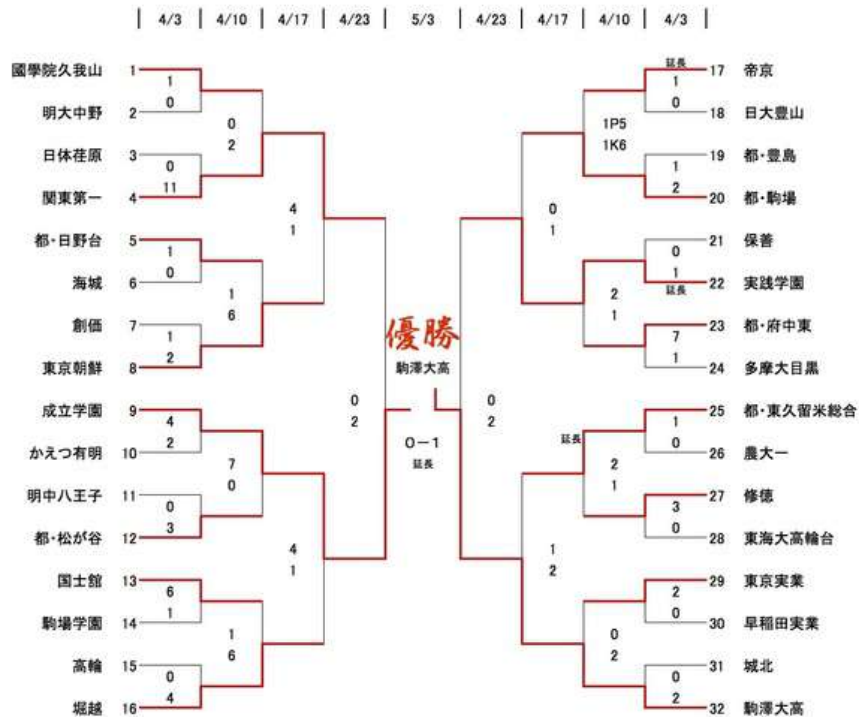

平成28年度 関東高校サッカー大会 東京都予選

大会期間 2016/4/3-

2016/5/3

試合開始時刻 ①=10:00
②=12:00
③=14:00
④=16:00

会場
駒2=駒沢第2球技場
駒補=駒沢補助競技場
久=東久留米総合高校
早=早稲田実業

試合時間 80分
延長20分
尚決しない場合PK方式による

実=実践学園高尾グラウンド
内山=清瀬内山Aグラウンド
赤羽の森=赤羽スポーツの森公園競技場

≪ T1LEAGUE 第1節 vs 帝京高校! | 平成28年度 第59回 関東高等学校サッカー大会 組み合わせ決定! ≫

[トピックス一覧](#)

[ホーム](#) | [プライバシーポリシー](#) | [お問い合わせ](#) | [Q&A](#) | [サイトマップ](#)

Copyright © 2010 Komazawa University Senior High School Soccer Club. All Rights Reserved.

managed by [RCMS](#)