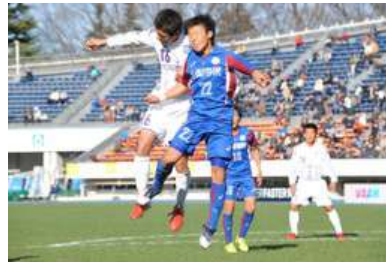

携帯サイトのページ

PC版と同じURLです
[URLをメールで送る](#)

山梨学院高校			VS	駒澤大学高校				
GK	1	大野 郁哉	0	1ST	3	GK	1	鈴木 怜
DF	2	野田 椋雅	0	2ND	1	DF	2	高橋 勇夢
DF	3	草地 勇輝	0	TOTAL	4	DF	3	佐藤 大空
FW	19	宮崎 純真				DF	4	藤村 我哲
DF	22	森田 和友				DF	5	齋藤 悠人
MF	6	小林 友也				MF	6	村上 智悠
FW	16	須藤 航太				MF	7	西田 直也
MF	10	相田 悠生				MF	8	栗原 信一
FW	11	藤原 拓海				MF	9	長井 虎之介
MF	7	雨宮 壮				MF	10	矢崎 一輝
						FW	11	影山 克明

駒大高校サッカー部 全国 頂点への挑戦!

昨年度、駒大高校サッカー部は、2度目の全国の舞台に立った。惜しくも優勝校となった東福岡高校の前に涙を飲んだが、創部以来初の全国ベスト8に上り詰めた。大会の余韻が残る1ヶ月後、2月に早くも新チームとしての初戦を迎え、そこから息つく暇もなくシーズンを過ごしてきた。関東大会では東京都を制し、本大会でも初優勝を飾った。続くインターハイ、全国まであと1勝のところであられたものの、東京第3位。リーグ戦では、一時は勝利から遠ざかり苦しいシーズンになったが、夏以降失点が激減し、安定した戦いができるようになった。勢いよく進んだ選手権東京都選では無失点でBブロックを制覇する強さを見た。2年連続の優勝を成し遂げた駒澤。「全国 頂点への挑戦」が今始まる!