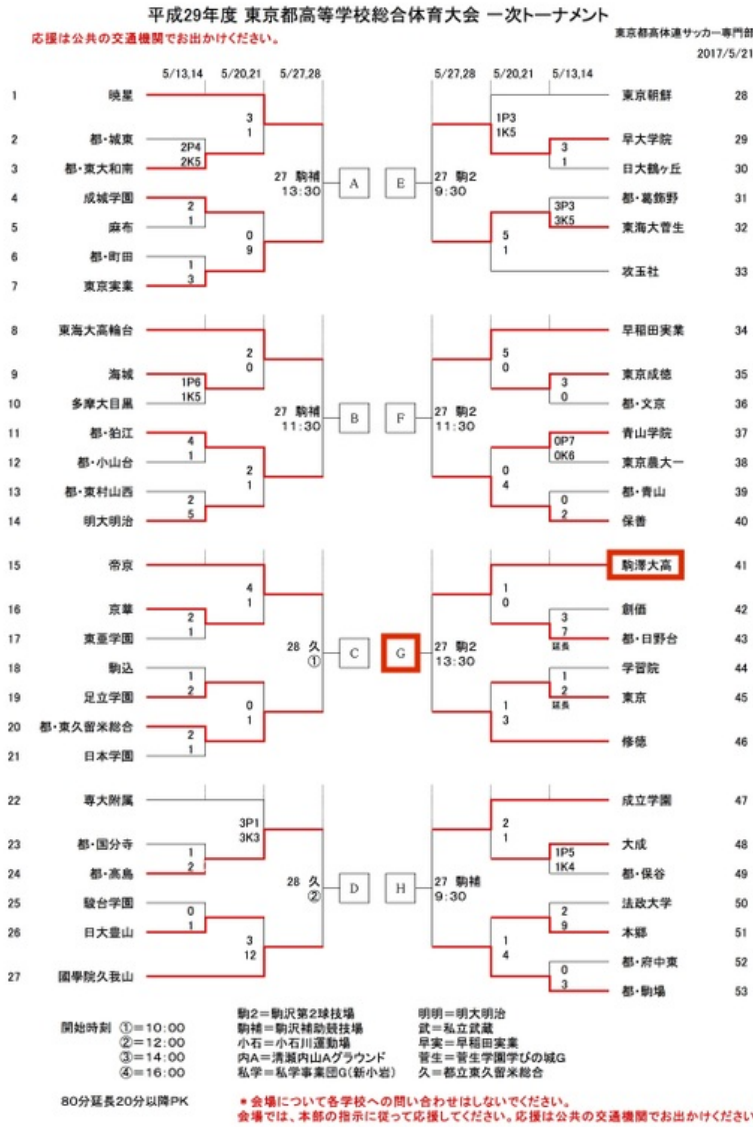

◀ 2017 関東大会 3回戦、ベスト8で涙を吞む | 2017 インターハイ 東京都予選 2次トーナメント進出! ▶

[トピックス一覧](#)

[【1部リーグ】Eチーム](#)

[【2部リーグB】Fチーム](#)

[【3部リーグB】Gチーム](#)

[【3部リーグC】Hチーム](#)

※アンダーバーをクリックすると関連サイトへ。

[(第101回全国高校サッカー選手権大会) ベスト8](#)
10/23 vs 東京実業 0-2
10/15 vs 早稲田大学高等学院 2-0

[2022関東ルーキーリーグ--Cリーグ第3位](#)
【最終節】9/3vs習志野高校 6-2

(全国高等学校総合体育大会)
[インターハイ東京二次予選 --第3位](#)
【準決勝】6/18vs帝京高等学校0-1
【準々決勝】6/12vs実践高等学園3-2

(高体連主催大会 第65回)

[関東 高等学校サッカー大会(B)--ベスト4](#)
【準決勝】5/29vs佐野日本大学高等学校1-3
【1回戦】5/28vs東洋大久高等学校1-0

[関東高校サッカー大会 東京都予選--準優勝](#)
【決勝】5/5 vs 成立学園 0-1 (延長)
【準決勝】4/23 vs 国士館高等学校2-0

アーカイブ

- [2023年(7)](#)
- [2022年(14)](#)
- [2021年(8)](#)
- [2020年(9)](#)
- [2019年(18)](#)
- [2018年(16)](#)
- [2017年(19)](#)
- [2016年(25)](#)
- [2015年(32)](#)
- [2014年(21)](#)
- [2013年(22)](#)
- [2012年(17)](#)
- [2011年(25)](#)
- [2010年(29)](#)

携帯サイトのページ

PC版と同じURLです
[URLをメールで送る](#)