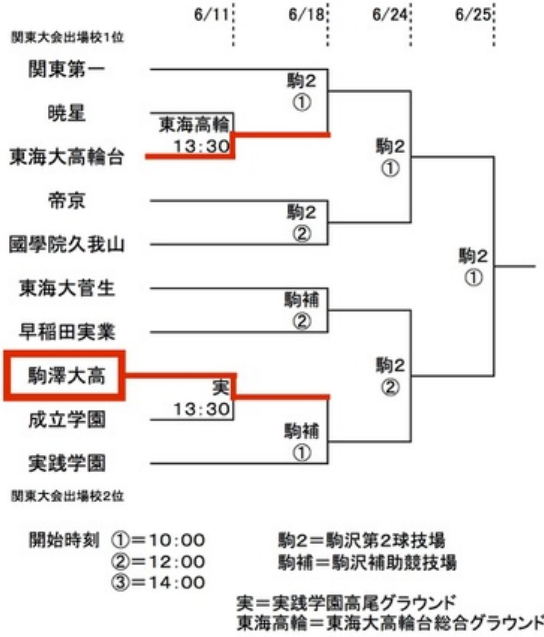

インターハイ予選も2次トーナメントに入り、全国に進む可能性があるチームは10校に絞られた。関東大会予選を勝ち抜いた「関東一高」と「実践学園」の2チームに加え、1次トーナメントを勝ち進んだ8校を合わせた10チームで2次トーナメントが行われる。駒大高校は1回戦からの戦いとなり、4つ勝てば優勝、3つ勝てば全国となります。しかし、2次トーナメントともなれば一つ勝つことも難しい。駒澤の対戦相手は「成立学園」となり、やはり難しい戦いです。今シーズンはTリーグでも敗戦を喫しており、何としてでも勝って次に進みたいところです。

4月1日 VS 都・東大和南
3-2

※アンダーバーをクリックすると関連サイトへ。

[東京都第6地区リーグU-18](#)

平成29年度 東京都高等学校総合体育大会 二次トーナメント

東京都高体連サッカー専門部

2017/5/28

◀ 2017 インターハイ 東京都予選 2次トーナメント進出！ | 2017 インターハイ 予選 東京都ベスト8 ▶

[トピックス一覧](#)