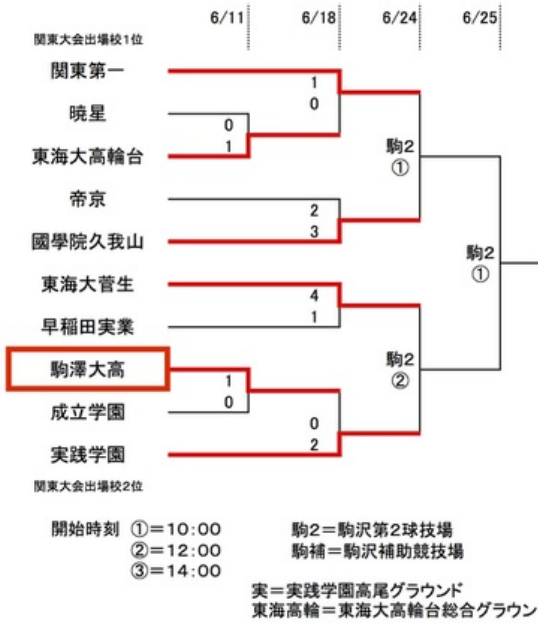

平成29年度 東京都高等学校総合体育大会 二次トーナメント

東京都高体連サッカー専門部
2017/6/18

◀ 2017 インターハイ 東京都予選 ベスト8 進出! | 第96回全国高校サッカー選手権大会 東京都大会! ▶

[トピックス一覧](#)

[【1部リーグ】 Eチーム](#)

[【2部リーグB】 Fチーム](#)

[【3部リーグB】 Gチーム](#)

[【3部リーグC】 Hチーム](#)

※アンダーバーをクリックすると関連サイトへ。

[(第101回全国高校サッカー選手権大会) ベスト8](#)
10/23 vs 東京実業 0-2
10/15 vs 早稲田大学高等学院 2-0

[2022関東ルーキーリーグ--Cリーグ第3位](#)
【最終節】 9/3vs習志野高校 6-2

(全国高等学校総合体育大会)
[インターハイ東京二次予選 --第3位](#)
【準決勝】 6/18vs帝京高等学校0-1
【準々決勝】 6/12vs 実践高等学園3-2

(高体連主催大会 第65回)

[関東 高等学校サッカー大会(B)--ベスト4](#)
【準決勝】 5/29vs佐野日本大学高等学校1-3
【1回戦】 5/28vs東洋大牛久高等学校1-0

[関東高校サッカー大会 東京都予選--準優勝](#)
【決勝】 5/5 vs 成立学園 0-1 (延長)
【準決勝】 4/23 vs 国士館高等学校2-0

アーカイブ

- [2023年(7)](#)
- [2022年(14)](#)
- [2021年(8)](#)
- [2020年(9)](#)
- [2019年(18)](#)
- [2018年(16)](#)
- [2017年(19)](#)
- [2016年(25)](#)
- [2015年(32)](#)
- [2014年(21)](#)
- [2013年(22)](#)
- [2012年(17)](#)
- [2011年(25)](#)
- [2010年(29)](#)

携帯サイトのページ

PC版と同じURLです
[URLをメールで送る](#)