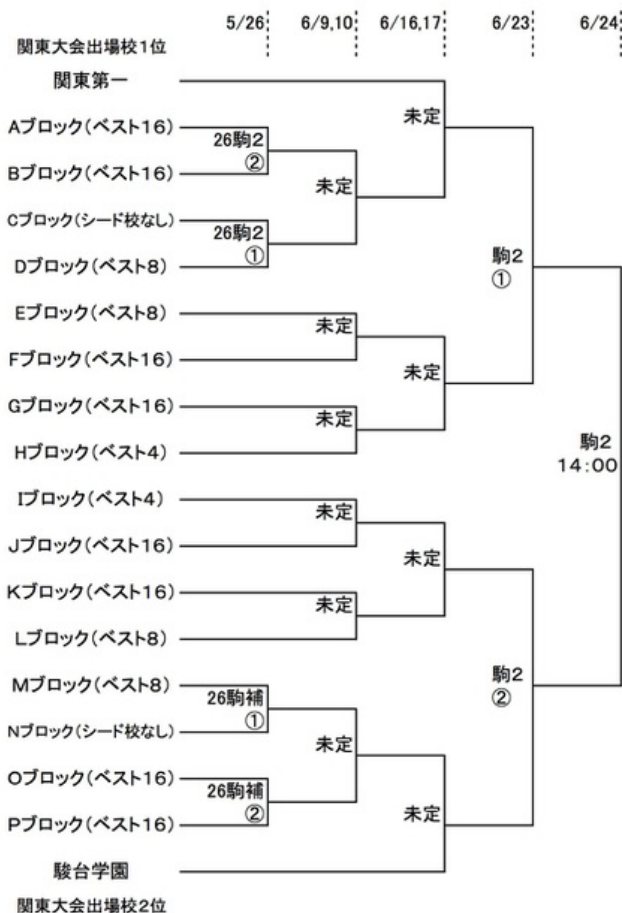

携帯サイトのページ

PC版と同じURLです
[URLをメールで送る](#)

平成30年度 東京都高等学校総合体育大会 二次トーナメント

東京都高体連サッカー専門部

2018/5/6

開始時刻 ①=10:00 会場
②=12:00 駒2=駒沢第二球技場
③=14:00 駒補=駒沢補助競技場

<https://www.koukousoutai.com/2018soutai/event/schedule.php>

◀ 2018 オーシャンカップ優勝！ | 2018 インターハイ東京都予選 2次トーナメント進出！ ▶