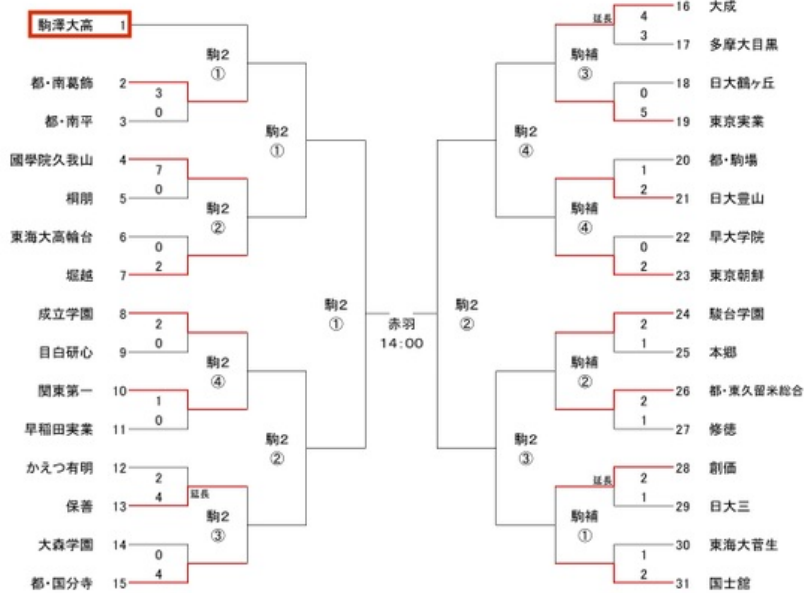

2019年度 関東高校サッカー大会 東京都予選

東京都高体連サッカー専門部
2019/4/7

| 4/7(日) | 4/13(土) | 4/20(土) | 4/27(土) | 5/6(月・休) | 4/27(土) | 4/20(土) | 4/13(土) | 4/7(日) |

試合開始時刻 ①=10:00 ②=12:00 ③=14:00 ④=16:00
試合時間 80分
延長20分
尚決しない場合PK方式による

会場
駒2=駒沢第2球技場
駒補=駒沢補助競技場
赤羽=赤羽スポーツの森公園競技場
久=都立東久留米総合高校
早=早稲田大学高等学院
堀=堀越学園総合グラウンド

2019年の関東大会が始まります！
まずは東京制覇No.1を目指します！
応援よろしくお願い致します！

≪ 2019 関東大会 開幕！ | [新入部員選手向け：チームサポーター登録のお願いと注意事項](#) ≫

[トピックス一覧](#)

[ホーム](#) | [プライバシーポリシー](#) | [お問い合わせ](#) | [Q&A](#) | [サイトマップ](#)

Copyright © 2010 Komazawa University Senior High School Soccer Club. All Rights Reserved.

managed by [RCMS](#)