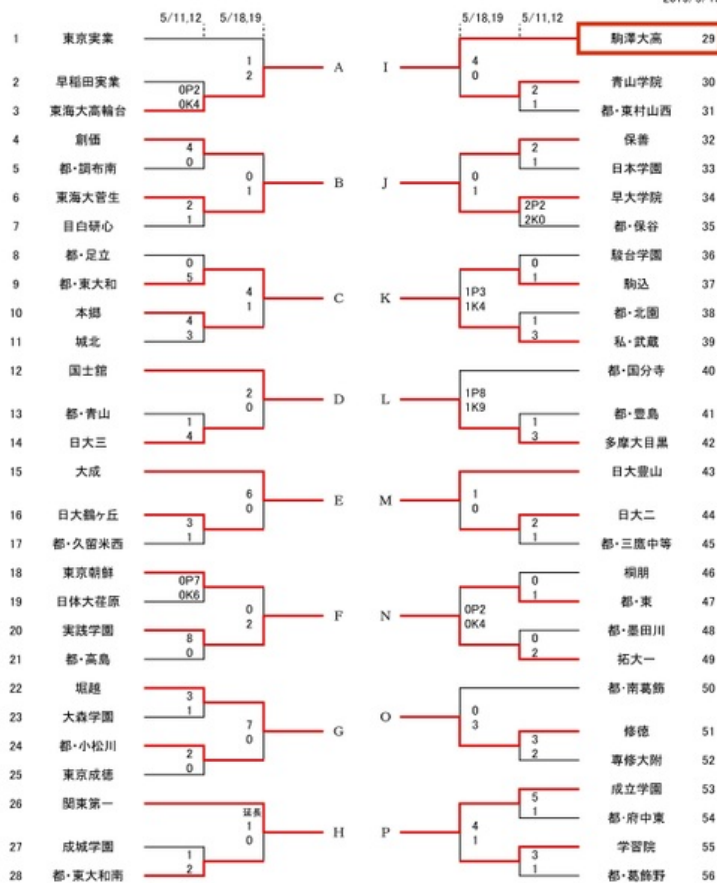

試合は、開始直後の27秒で先制ゴールが生まれ、その後も相手コートに押し込む展開が続きます。その後も2得点が追加され、**3対0**で前半を折り返します。後半13分にサイドアタックから追加点が生まれ**4対0**となります。その後は、ボールをポゼッションする時間は長くなるものの効果的な攻撃を繰り出すことができず、そのまま**4対0**で終了しました。

1次トーナメントは終了し、2次トーナメントに駒を進めることになりました。

令和元年度 東京都高等学校総合体育大会 二次トーナメント

東京都高体連サッカー専門部
2019/5/19

インターハイ2次トーナメント進出！
熱い応援よろしくお願い致します！

令和元年度 東京都高等学校総合体育大会 一次トーナメント

東京都高体連サッカー専門部 2019/5/19

開始時刻 ①=10:00 ②=12:00 ③=14:00 ④=16:00

会場 駒2=駒沢第2球技場 駒補=駒沢補助競技場 久=東久留米総合高校 武=私立武蔵高校 本=本郷高校

私=私学事業団グラウンド 堀=堀越学園総合グラウンド 輪=東海大高輪台総合グラウンド 菅=菅生学園学びの城グラウンド 実=実践学園高尾グラウンド

◀ 令和元年 インターハイ開幕！ | 令和元年 インターハイ 2次TM 2回戦進出！ ▶

[トピックス一覧](#)

[ホーム](#) | [プライバシーポリシー](#) | [お問い合わせ](#) | [Q&A](#) | [サイトマップ](#)

Copyright © 2010 Komazawa University Senior High School Soccer Club. All Rights Reserved.