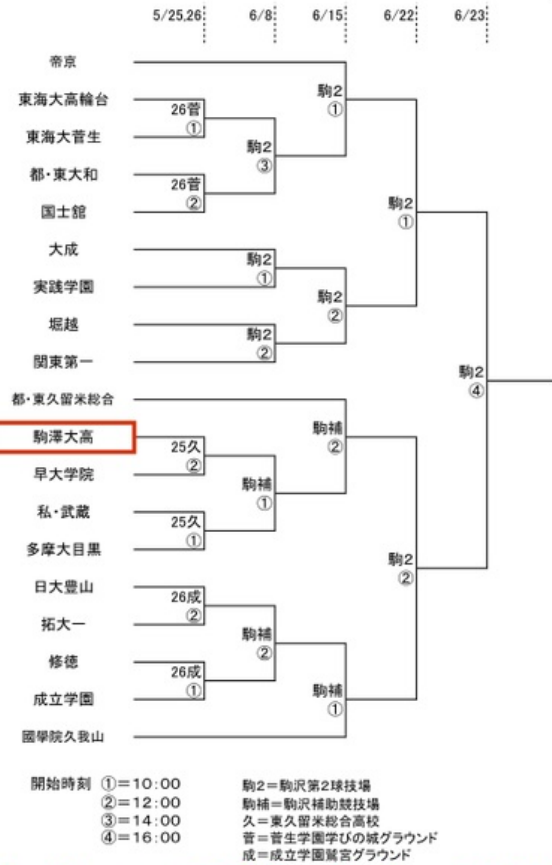

また、応援席などもなく狭いスペースでの応援になります。
譲り合いながらプレーヤーズファーストの精神でご声援をお願い致します。

令和元年度 東京都高等学校総合体育大会 二次トーナメント

東京都高体連サッカー専門部
2019/5/19

インターハイ2次トーナメント進出！
熱い応援よろしくお願い致します！