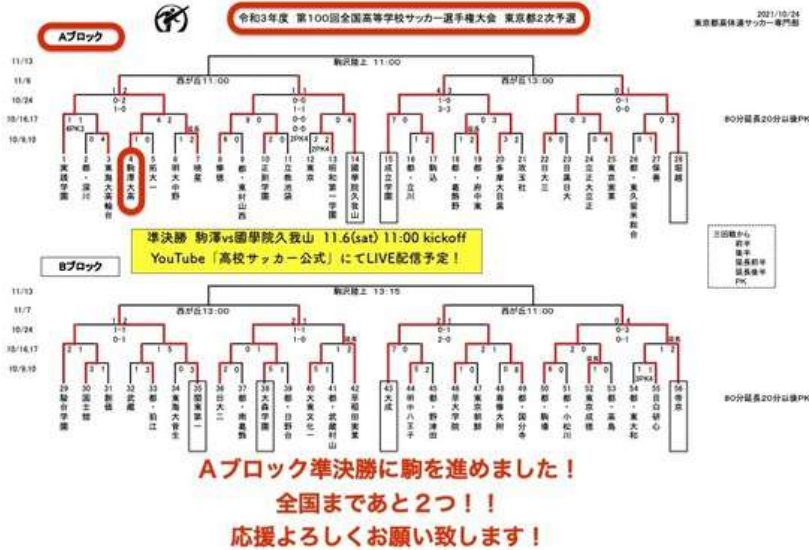

います。

引き続き、熱い応援をよろしくお願いいたします！

**第100回全国高校サッカー選手権大会
東京都大会 Aブロック 準決勝
駒澤大学高等学校 vs 國學院久我山高等学校
2021.11.6 (土) 11:00キックオフ
味の素フィールド西が丘サッカー場**

※観戦については高体連の指示に従ってください (現在未定)

引き続き、準決勝もライブ配信が行われます!!

YouTube高校サッカー公式チャンネル <https://www.youtube.com/c/hssofficial>

時間等の詳細については公式twitterにて後日お知らせいたします。

ライブ配信を見て熱い応援を送ってください！

今大会も前回大会同様、新型コロナウイルス感染予防の為、原則無観客試合となります。

円滑に大会が進みますよう、ご理解ご協力をよろしくお願いいたします。

第100回全国高校サッカー選手権大会 日本テレビ 特設サイト

<http://www.ntv.co.jp/soc/>

東京都高等学校体育連盟 サッカー専門部 公式サイト

<http://tokyosoccer-u18.com/taikai.html>

[< 第100回全国高校サッカー選手権大会 東京都大会 準々決勝進出！ | 第100回全国高校サッカー選手権大会 東京都大会 2年連続の第3位にて閉幕 >](#)

[トピックス一覧](#)

[ホーム](#) | [プライバシーポリシー](#) | [お問い合わせ](#) | [Q&A](#) | [サイトマップ](#)

Copyright © 2010 Komazawa University Senior High School Soccer Club. All Rights Reserved.

managed by [RCMS](#)