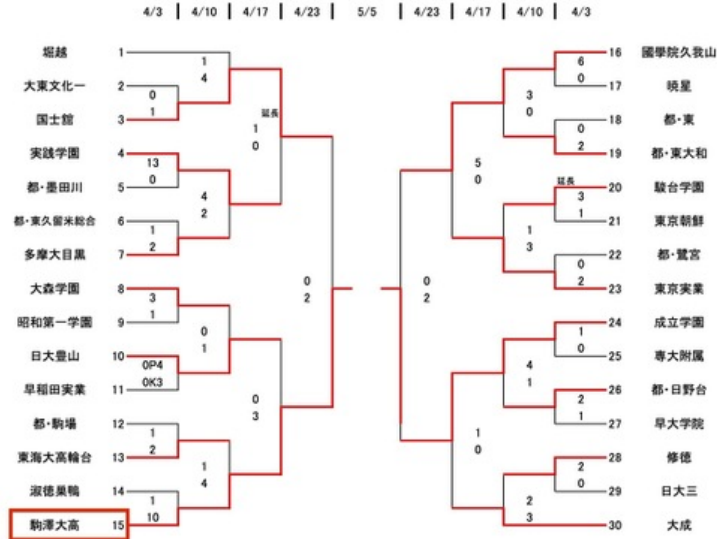

### 携帯サイトのページ

PC版と同じURLです  
[URLをメールで送る](#)

関東高校サッカー大会 東京都予選 決勝  
駒澤大学高等学校 vs 成立学園高等学校  
2022/5/5 (木)

2022年度 関東高校サッカー大会 東京都予選

※無観客での試合です。ご理解とご協力をお願いします。

東京都高体連サッカー専門部  
2022/4/23

東京都 Final 進出！  
関東大会出場決定！！

試合時間 80分  
延長20分  
尚決しない場合PK方式による