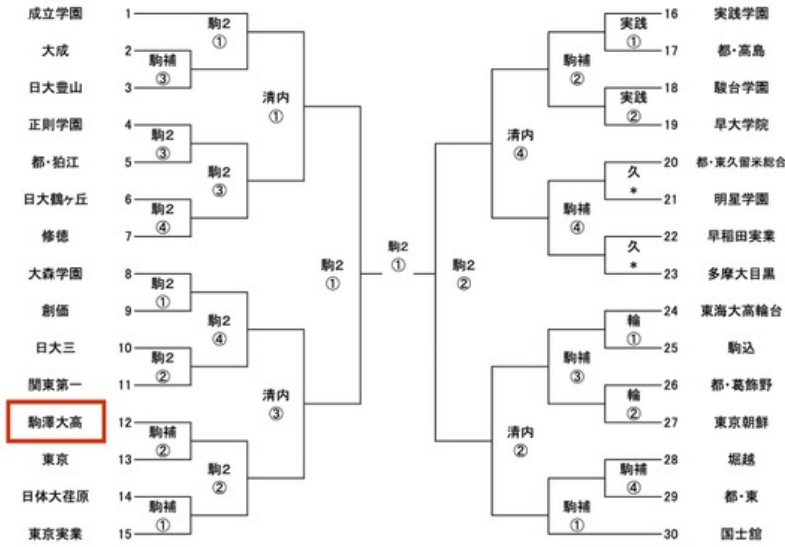

【T3リーグ】 Cチーム

4月2日 VS 東海大菅生
2 - 3

【T4リーグ】 Dチーム

4月1日 VS 都・東大和南
3 - 2

※アンダーバーをクリックすると関連サイトへ。

東京都第6地区リーグU-18

2023年度 関東高校サッカー大会 東京都予選

※観戦については各会場の指示にしたがってください。

東京都高体連サッカー専門部 2023/3/25

4/9 | 4/15 | 4/22 | 4/29 | 5/5 | 4/29 | 4/22 | 4/15 | 4/9

試合開始時刻 ①=10:00 ②=12:15 ③=14:30 ④=16:45
 試合時間 80分 延長20分 尚決しない場合PK方式による

会場
 駒2=駒沢第二球技場 輪=東海大高輪台総合グラウンド(さいたま新都心)
 駒補=駒沢補助競技場 実践=実践学園高尾グラウンド
 清内=清瀬内山A 久=都・東久留米総合高校
 *東久留米総合会場は当該チーム保護者・部員のみ観戦可能です