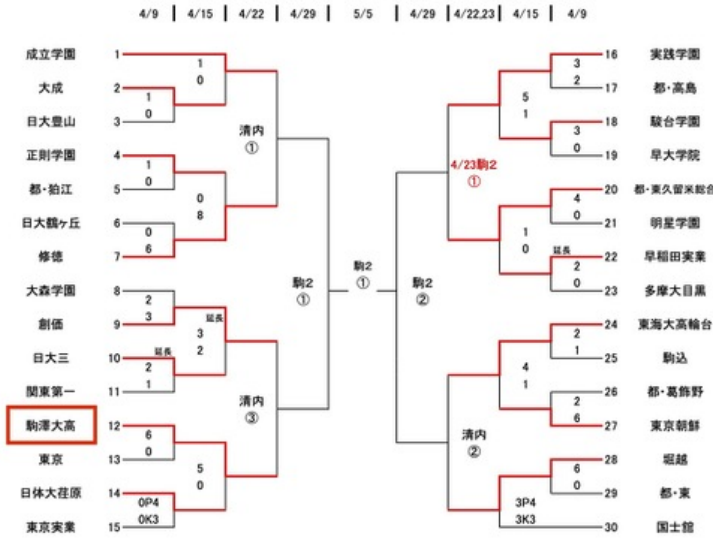

全部員一丸となって2年連続の関東大会出場を目指して戦います。

次の戦いも応援をよろしくお願い致します！！

関東高校サッカー大会 東京都予選 準々決勝
駒澤大学高等学校 vs 創価高等学校
2023/4/22 (土) 14:00 Kick off
[清瀬内山Aサッカー場]

【1部リーグ】Eチーム

【2部リーグB】Fチーム

【3部リーグB】Gチーム

【3部リーグC】Hチーム

※アンダーバーをクリックすると関連サイトへ。

(第101回全国高校サッカー選手権大会) ベスト8
10/23 vs 東京実業 0-2
10/15 vs 早稲田大学高等学院 2-0

2022関東ルーキーリーグ--Cリーグ第3位
【最終節】9/3vs習志野高校 6-2

(全国高等学校総合体育大会)
インターハイ東京二次予選 --第3位
【準決勝】6/18vs帝京高等学校0-1
【準々決勝】6/12vs実践高等学園3-2

(高体連主催大会 第65回)

関東 高等学校サッカー大会(B)--ベスト4
【準決勝】5/29vs佐野日本大学高等学校1-3
【1回戦】5/28vs東洋大牛久高等学校1-0

関東高校サッカー大会 東京都予選--準優勝
【決勝】5/5 vs 成立学園 0-1 (延長)
【準決勝】4/23 vs 国士館高等学校2-0

2023年度 関東高校サッカー大会 東京都予選

※観戦については各会場の指示にしたがってください。

東京都高体連サッカー専門部
2023/4/16

試合開始時刻 ①=10:00 ②=12:15 ③=14:30 ④=16:45
試合時間 80分 延長20分
尚決しない場合PK方式による

会場
駒2=駒沢第二球技場 輪=東海大高輪台総合グラウンド(さいたま新都心)
駒補=駒沢補助競技場 実践=実践学園高尾グラウンド
清内=清瀬内山A 久=都・東久留米総合高校

*会場へは公共交通機関をご利用ください

関東大会東京都準々決勝進出！
1戦必勝、チーム一丸となって戦います！
応援よろしくお願ひいたします！！

アーカイブ

- 2023年(7)
  2022年(14)
  2021年(8)
  2020年(9)
  2019年(18)
  2018年(16)
  2017年(19)
  2016年(25)
  2015年(32)
  2014年(21)
  2013年(22)
  2012年(17)
  2011年(25)
  2010年(29)

携帯サイトのページ

PC版と同じURLです
URLをメールで送る

< 2023 関東大会 東京都予選 2回戦進出！ | 2023 関東大会 東京都予選 準決勝進出！ >

トピックス一覧

ホーム | プライバシーポリシー | お問い合わせ | Q&A | サイトマップ

Copyright © 2010 Komazawa University Senior High School Soccer Club. All Rights Reserved.

managed by RCMS