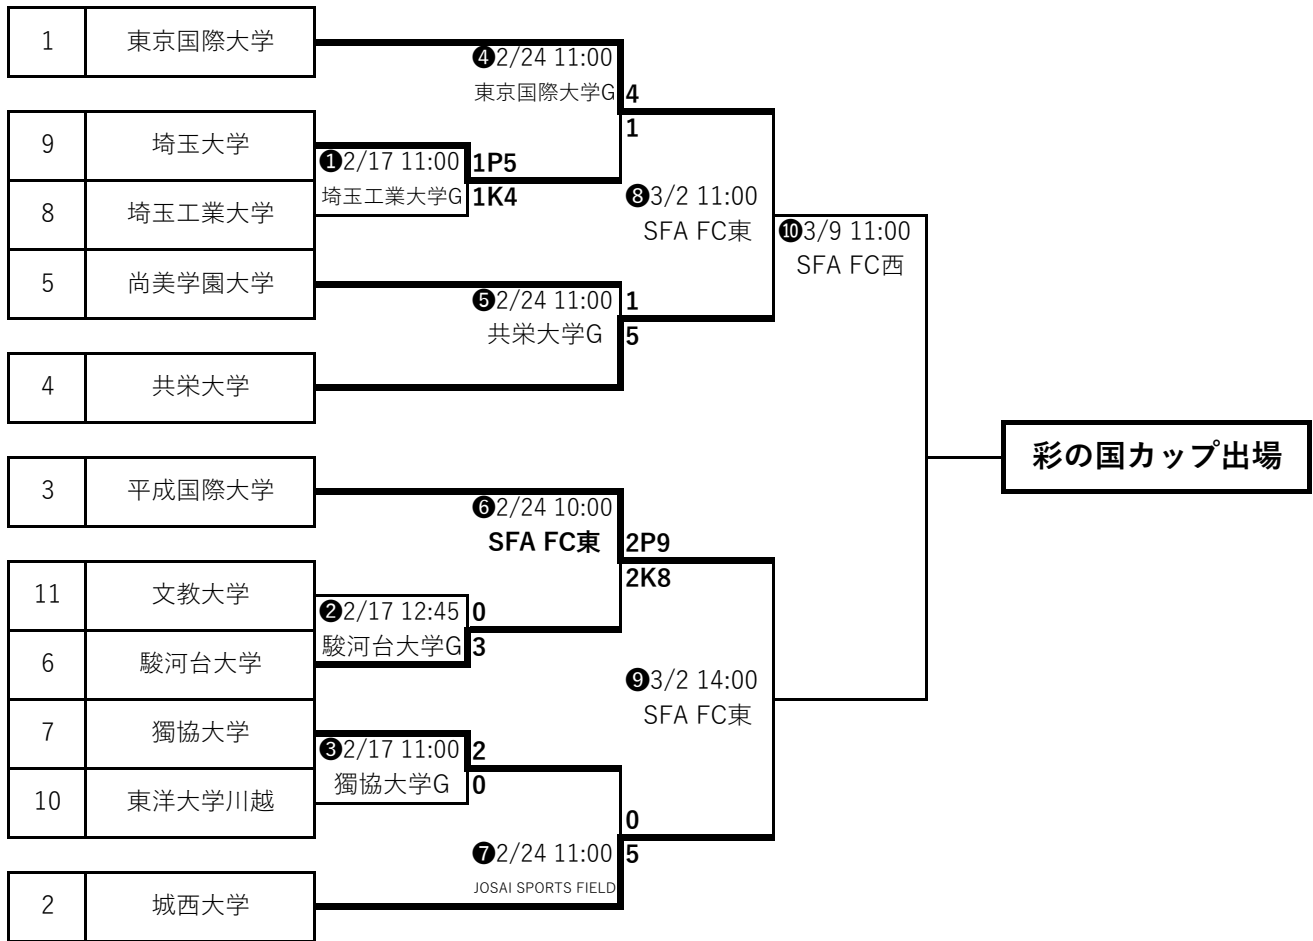

2024年度 彩の国カップ第29回埼玉県サッカー選手権大会 大学代表決定戦

【組み合わせ】

マッチNO	月	日	曜日	キックオフ時刻	会場	対戦カード		
①	2	17	土	11:00	埼玉工業大学	埼玉大学	1-1PK5-4	埼玉工業大学
②	2	17	土	12:45	駿河台大学	文教大学	0-3	駿河台大学
③	2	17	土	11:00	獨協大学	獨協大学	2-0	東洋大学川越
④	2	24	土	11:00	東京国際大学	東京国際大学	4-1	埼玉大学
⑤	2	24	土	11:00	共栄大学	尚美学園大学	1-5	共栄大学
⑥	2	24	土	10:00	SFAフットボールセンター-東面	平成国際大学	2-2PK9-8	駿河台大学
⑦	2	24	土	11:00	JOSAI SPORTS FIELD	獨協大学	0-5	城西大学
⑧	3	2	土	11:00	SFAフットボールセンター-東面	④の勝者	VS	⑤の勝者
⑨	3	2	土	14:00	SFAフットボールセンター-東面	⑥の勝者	VS	⑦の勝者
⑩	3	9	土	11:00	SFAフットボールセンター-西面	⑧の勝者	VS	⑨の勝者

【担当担当】

マッチNO	月	日	曜日	キックオフ時刻	会場	運営	MC	A1	A2	4th	BP	担架	記録
①	2	17	土	11:00	埼玉工業大学	埼玉工	城西	平国	駿河	獨協	各2	各2	各1
②	2	17	土	12:45	駿河台大学	駿河	東国	尚美	共栄	埼玉工	各2	各2	各1
③	2	17	土	11:00	獨協大学	獨協	共栄	埼玉工	埼玉	東国	各2	各2	各1
④	2	24	土	11:00	東京国際大学	東国	埼玉工	東洋	城西	駿河	各2	各2	各1
⑤	2	24	土	11:00	共栄大学	共栄	文教	文教	平国	獨協	各2	各2	各1
⑥	2	24	土	10:00	SFAフットボールセンター-東面	平国	東洋	埼玉	尚美	東国	各2	各2	各1
⑦	2	24	土	11:00	JOSAI SPORTS FIELD	城西	尚美	埼玉工	文教	東洋	各2	各2	各1
⑧	3	2	土	11:00	SFAフットボールセンター-東面	東国	駿河	埼玉	駿河	埼玉	各2	各2	各1
⑨	3	2	土	14:00	SFAフットボールセンター-東面	平国	獨協	尚美	獨協	尚美	各2	各2	各1
⑩	3	9	土	11:00	SFAフットボールセンター-西面	共栄	⑧敗	⑨敗	⑧敗	⑨敗	各2	共栄	各1