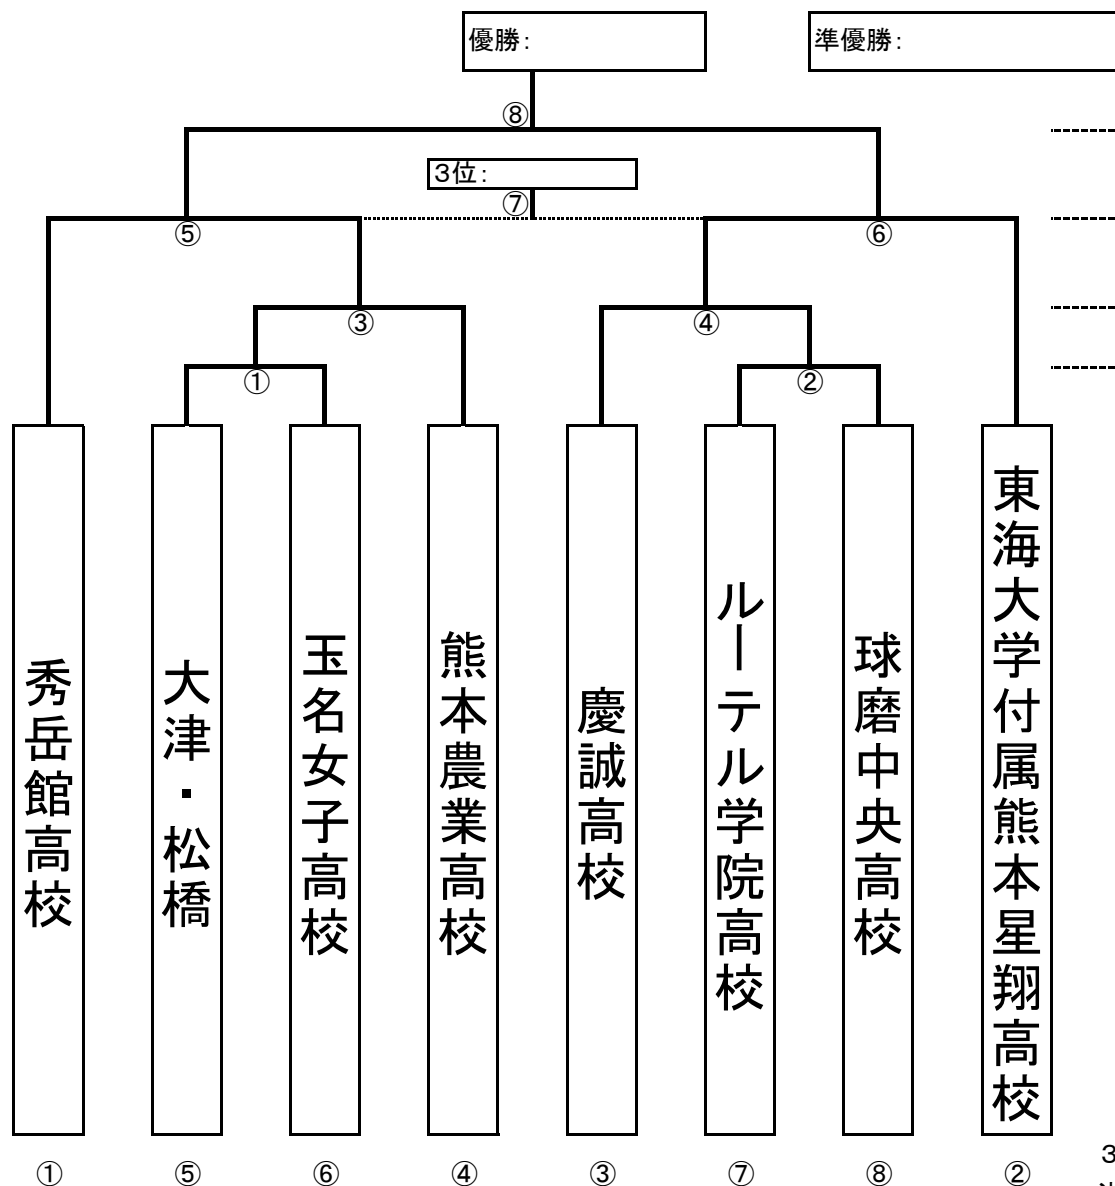

KFA第19回 熊本県高等学校女子サッカー選手権大会(兼 第34回九州高等学校女子サッカー選手権大会熊本大会)

トーナメント表

決勝戦・3位決定戦、10/21(土)
(COSMOS【熊本県フットボールセンター】(フ東・フ西))

準決勝、10/15(日)
(COSMOS【熊本県フットボールセンター】(フ東・フ西))

2回戦、9/30(土)
(ルーテル学院高校野々島G)
1回戦、9/23(土)
(ルーテル学院高校野々島G)

9/23(土) 1回戦(ルーテル学院高校野々島G)

順	時間	対戦チーム
①	13:00	大津・松橋 VS 玉名女子高校
②	15:30	ルーテル学院高校 VS 球磨中央高校

9/30(土) 2回戦(ルーテル学院高校野々島G)

順	時間	対戦チーム
③	13:00	熊本農業高校 VS ①の勝者
④	15:30	慶誠高校 VS ②の勝者

10/15(日) 準決勝(COSMOS(フ東・フ西))

順	時間	対戦チーム
⑤	10:00	秀岳館高校 VS ③の勝者
⑥	13:00	東海大学付属熊本星翔高校 VS ④の勝者