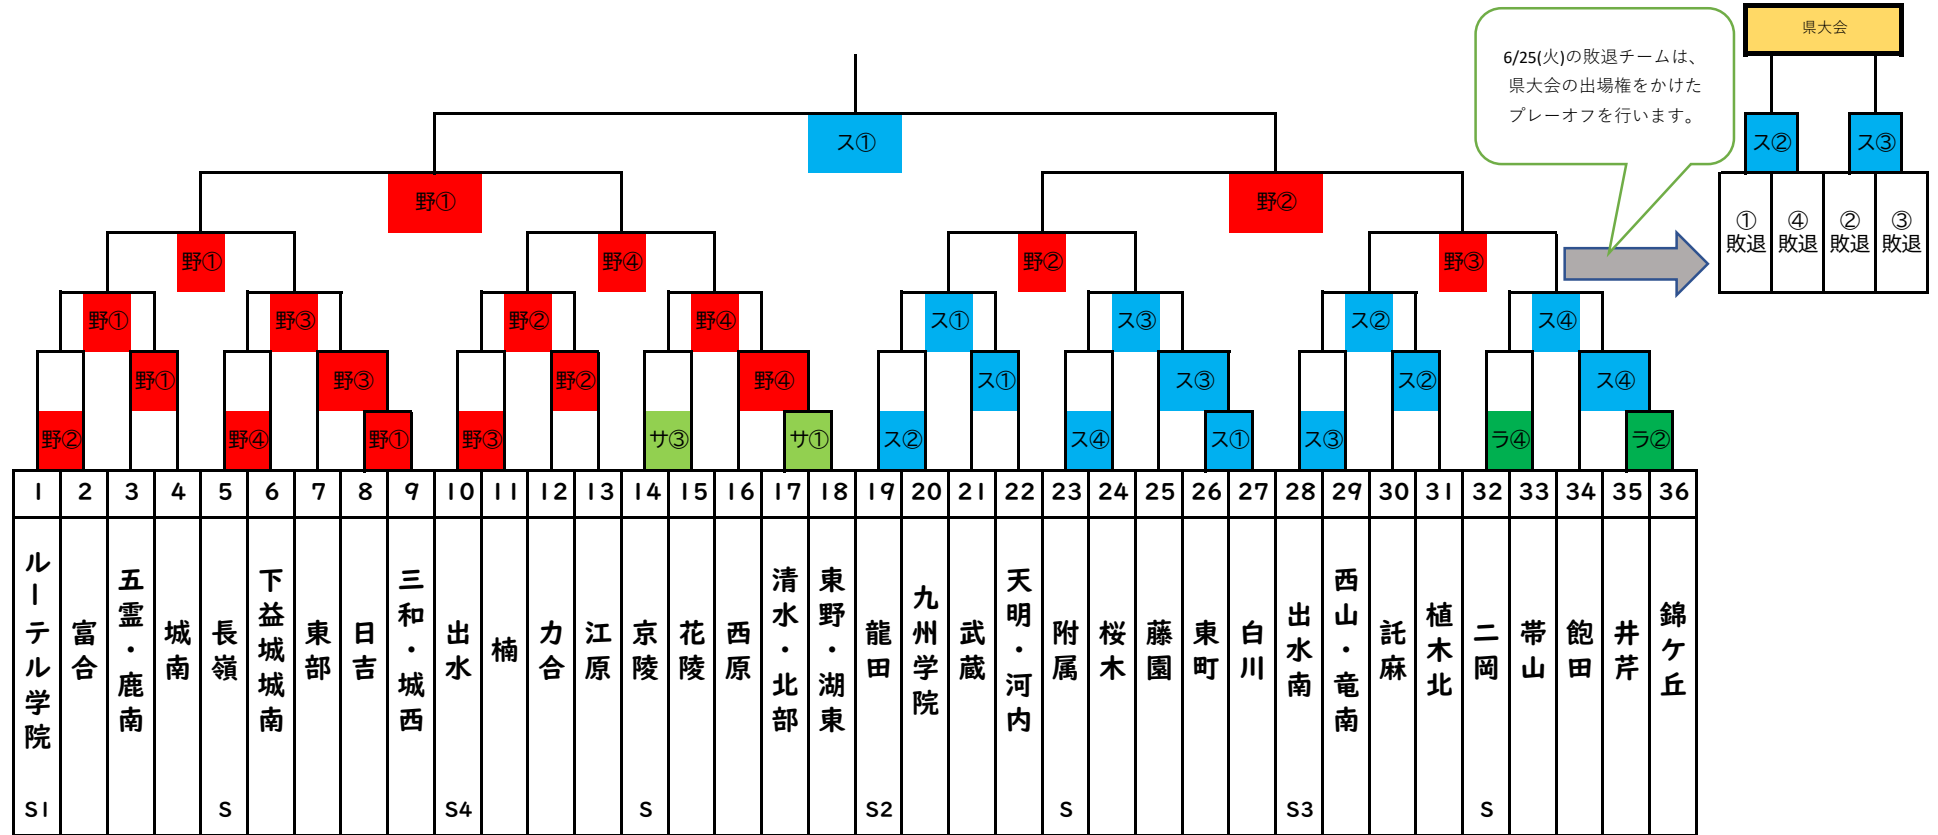

令和6年度 熊本市中学校総合体育大会サッカー競技

野:ルーテル学院野々島G ス:運動公園スポーツ広場 サ:学園大西合志Gサッカー場 ラ:学園大西合志Gラグビー場

6月29日(土)
6月28日(金)
6月25日(火)
6月24日(月)
6月22日(土)
6月21日(金)

【試合開始時刻】

第1試合	第2試合	第3試合	第4試合
8:50	10:40	12:30	14:20