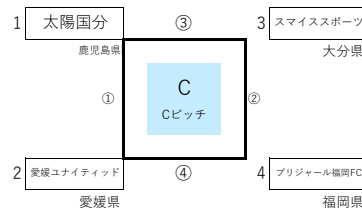

Cピッチ

	試合開始時刻	ベンチ左	スコア	ベンチ右
①	10:00	太陽国分	vs	愛媛ユナイテッド
②	11:15	ブリジャール福岡FC	vs	スマイススポーツ
B戦 25分		太陽国分	vs	ブリジャール福岡FC
B戦 25分		愛媛ユナイテッド	vs	スマイススポーツ
③	13:30	スマイススポーツ	vs	太陽国分
④	14:45	愛媛ユナイテッド	vs	ブリジャール福岡FC