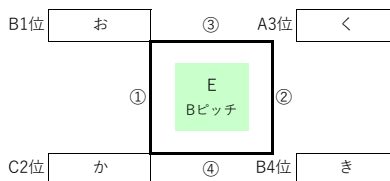

リトルコンシェルpresents 2023 コパ・ブラウ・ロホ in Winter

◆12月26日(火)

1次ラウンド

Aピッチ

	試合開始時刻	ベンチ左	スコア	ベンチ右
①	10:00	セレソ都城FC	vs	グランドメリー
②	11:15	ルーテル学院中	vs	レガロFC山口
B戦 25分		セレソ都城FC	vs	ルーテル学院中
B戦 25分		グランドメリー	vs	レガロFC山口
③	13:30	レガロFC山口	vs	セレソ都城FC
④	14:45	グランドメリー	vs	ルーテル学院中

Bピッチ

	試合開始時刻	ベンチ左	スコア	ベンチ右
①	10:00	ソレソ宮崎	vs	飛松FC
②	11:15	太陽熊本	vs	スマイスセレン
B戦 25分		ソレソ宮崎	vs	太陽熊本
B戦 25分		飛松FC	vs	スマイスセレン
③	13:30	スマイスセレン	vs	ソレソ宮崎
④	14:45	飛松FC	vs	太陽熊本

Cピッチ

	試合開始時刻	ベンチ左	スコア	ベンチ右
①	10:00	太陽国分	vs	愛媛ユナイテッド
②	11:15	ブリジャール福岡FC	vs	スマイススポーツ
B戦 25分		太陽国分	vs	ブリジャール福岡FC
B戦 25分		愛媛ユナイテッド	vs	スマイススポーツ
③	13:30	スマイススポーツ	vs	太陽国分
④	14:45	愛媛ユナイテッド	vs	ブリジャール福岡FC

◆12月27日(水)

2次ラウンド

Aピッチ

	試合開始時刻	ベンチ左	スコア	ベンチ右
①	9:30	あ	vs	い
②	10:45	う	vs	え
B戦 25分		う	vs	え
B戦 25分		あ	vs	い
③	13:00	え	vs	あ
④	14:15	い	vs	う

Bピッチ

	試合開始時刻	ベンチ左	スコア	ベンチ右
①	9:30	お	vs	か
②	10:45	き	vs	く
B戦 25分		き	vs	く
B戦 25分		お	vs	か
③	13:00	く	vs	お
④	14:15	か	vs	き