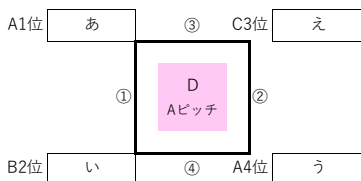

リトルコンシェルpresents 2023 コパ・ブラウ・ロホ in Winter

◆12月26日(火)

1次ラウンド

Aピッチ

	試合開始時刻	ベンチ左	スコア	ベンチ右
①	10:00	セレソ都城FC	vs	グランドメリー
②	11:15	ルーテル学院中	vs	レガロFC山口
B戦 25分		セレソ都城FC	vs	ルーテル学院中
B戦 25分		グランドメリー	vs	レガロFC山口
③	13:30	レガロFC山口	vs	セレソ都城FC
④	14:45	グランドメリー	vs	ルーテル学院中

Bピッチ

	試合開始時刻	ベンチ左	スコア	ベンチ右
①	10:00	ソレソ宮崎	vs	飛松FC
②	11:15	太陽熊本	vs	スマイスセレン
B戦 25分		ソレソ宮崎	vs	太陽熊本
B戦 25分		飛松FC	vs	スマイスセレン
③	13:30	スマイスセレン	vs	ソレソ宮崎
④	14:45	飛松FC	vs	太陽熊本

Cピッチ

	試合開始時刻	ベンチ左	スコア	ベンチ右
①	10:00	太陽国分	vs	愛媛ユナイテッド
②	11:15	ブリジャール福岡FC	vs	スマイススポーツ
B戦 25分		太陽国分	vs	ブリジャール福岡FC
B戦 25分		愛媛ユナイテッド	vs	スマイススポーツ
③	13:30	スマイススポーツ	vs	太陽国分
④	14:45	愛媛ユナイテッド	vs	ブリジャール福岡FC

◆12月27日(水)

2次ラウンド

Aピッチ

	試合開始時刻	ベンチ左	スコア	ベンチ右
①	9:30	あ	vs	い
②	10:45	う	vs	え
B戦 25分		う	vs	え
B戦 25分		あ	vs	い
③	13:00	え	vs	あ
④	14:15	い	vs	う

Bピッチ

	試合開始時刻	ベンチ左	スコア	ベンチ右
①	9:30	お	vs	か
②	10:45	き	vs	く
B戦 25分		き	vs	く
B戦 25分		お	vs	か
③	13:00	く	vs	お
④	14:15	か	vs	き