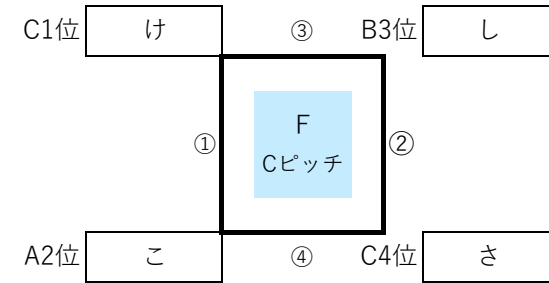

Bピッチ

	試合開始時刻	ベンチ左	スコア	ベンチ右
①	10:00	ソレツ宮崎	vs	飛松FC
②	11:15	太陽熊本	vs	スマイスセレソン
	B戦 25分	ソレツ宮崎	vs	太陽熊本
	B戦 25分	飛松FC	vs	スマイスセレソン
③	13:30	スマイスセレソン	vs	ソレツ宮崎
④	14:45	飛松FC	vs	太陽熊本

Cピッチ

	試合開始時刻	ベンチ左	スコア	ベンチ右
①	10:00	太陽国分	vs	愛媛ユナイテッド
②	11:15	ブリジャール福岡FC	vs	スマイススポーツ
	B戦 25分	太陽国分	vs	ブリジャール福岡FC
	B戦 25分	愛媛ユナイテッド	vs	スマイススポーツ
③	13:30	スマイススポーツ	vs	太陽国分
④	14:45	愛媛ユナイテッド	vs	ブリジャール福岡FC

リトルコンシェル presents 2023 コパ・ブラウ・ロホ in Winter (2日目)

◆12月27日(水)

2次ラウンド

Aピッチ

	試合開始時刻	ベンチ左	スコア	ベンチ右
①	9:30	あ	vs	い
②	10:45	う	vs	え
	B戦 25分	う	vs	え
	B戦 25分	あ	vs	い
③	13:00	え	vs	あ
④	14:15	い	vs	う

Bピッチ

	試合開始時刻	ベンチ左	スコア	ベンチ右
①	9:30	お	vs	か
②	10:45	き	vs	く
	B戦 25分	き	vs	く
	B戦 25分	お	vs	か
③	13:00	く	vs	お
④	14:15	か	vs	き

Cピッチ

	試合開始時刻	ベンチ左	スコア	ベンチ右
①	9:30	け	vs	こ
②	10:45	さ	vs	し
	B戦 25分	さ	vs	し
	B戦 25分	け	vs	こ
③	13:00	し	vs	け
④	14:15	こ	vs	さ

リトルコンシェル presents 2023 コパ・ブラウ・ロホ in Winter (3日目)

◆12月28日(木) 順位決定トーナメント

A Pitch ③

B Pitch ③