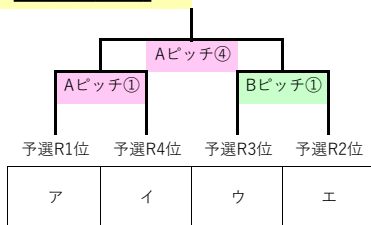

Bピッチ

	試合開始時刻	ベンチ左	スコア	ベンチ右
①	10:00	ソレソ宮崎	vs	飛松FC
②	11:15	太陽熊本	vs	スマイスセレン
B戦 25分		ソレソ宮崎	vs	太陽熊本
B戦 25分		飛松FC	vs	スマイスセレン
③	13:30	スマイスセレン	vs	ソレソ宮崎
④	14:45	飛松FC	vs	太陽熊本

Cピッチ

	試合開始時刻	ベンチ左	スコア	ベンチ右
①	10:00	太陽国分	vs	愛媛ユナイテッド
②	11:15	ブリジャール福岡FC	vs	スマイススポーツ
B戦 25分		太陽国分	vs	ブリジャール福岡FC
B戦 25分		愛媛ユナイテッド	vs	スマイススポーツ
③	13:30	スマイススポーツ	vs	太陽国分
④	14:45	愛媛ユナイテッド	vs	ブリジャール福岡FC

◆12月27日(水)

2次ラウンド

Aピッチ

	試合開始時刻	ベンチ左	スコア	ベンチ右
①	9:30	あ	vs	い
②	10:45	う	vs	え
B戦 25分		う	vs	え
B戦 25分		あ	vs	い
③	13:00	え	vs	あ
④	14:15	い	vs	う

Bピッチ

	試合開始時刻	ベンチ左	スコア	ベンチ右
①	9:30	お	vs	か
②	10:45	き	vs	く
B戦 25分		き	vs	く
B戦 25分		お	vs	か
③	13:00	く	vs	お
④	14:15	か	vs	き

Cピッチ

	試合開始時刻	ベンチ左	スコア	ベンチ右
①	9:30	け	vs	こ
②	10:45	さ	vs	し
B戦 25分		さ	vs	し
B戦 25分		け	vs	こ
③	13:00	し	vs	け
④	14:15	こ	vs	さ

◆12月28日(木)

順位決定トーナメント

Aピッチ

	試合開始時刻	ベンチ左	スコア	ベンチ右
①	9:30	ア	vs	イ
②	10:45	オ	vs	カ
B戦 25分			vs	
B戦 25分			vs	
③	13:00		vs	
④	14:15		vs	

Bピッチ

	試合開始時刻	ベンチ左	スコア	ベンチ右
①	9:30	ウ	vs	エ
②	10:45	キ	vs	ク
B戦 25分			vs	
B戦 25分			vs	
③	13:00		vs	
④	14:15		vs	

Cピッチ

	試合開始時刻	ベンチ左	スコア	ベンチ右
①	9:30	ケ	vs	コ
②	10:45	サ	vs	シ
B戦 25分			vs	
B戦 25分			vs	
③	13:00		vs	
④	14:15		vs	