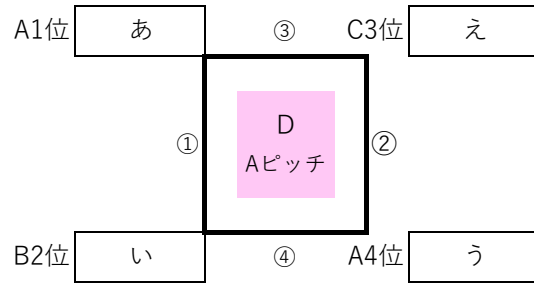

② 最終日、帰路の関係(フェリー等)で試合開始時刻や試合順を変更させていただく場合があります。

リトルコンシェル presents 2023 コパ・ブラウ・ロホ in Winter (1日目)

◆12月26日(火)

1次ラウンド

Aピッチ

	試合開始時刻	ベンチ左	スコア	ベンチ右
①	10:00	セレソン都城FC	vs	グランドメリー
②	11:15	ルーテル学院中	vs	レガーロFC山口
	B戦 25分	セレソン都城FC	vs	ルーテル学院中
	B戦 25分	グランドメリー	vs	レガーロFC山口
③	13:30	レガーロFC山口	vs	セレソン都城FC
④	14:45	グランドメリー	vs	ルーテル学院中

Bピッチ

	試合開始時刻	ベンチ左	スコア	ベンチ右
①	10:00	ソレツ宮崎	vs	飛松FC
②	11:15	太陽熊本	vs	スマイスセレソン
	B戦 25分	ソレツ宮崎	vs	太陽熊本
	B戦 25分	飛松FC	vs	スマイスセレソン
③	13:30	スマイスセレソン	vs	ソレツ宮崎
④	14:45	飛松FC	vs	太陽熊本

Cピッチ

	試合開始時刻	ベンチ左	スコア	ベンチ右
①	10:00	太陽国分	vs	愛媛ユナイテッド
②	11:15	ブリジャール福岡FC	vs	スマイススポーツ
	B戦 25分	太陽国分	vs	ブリジャール福岡FC
	B戦 25分	愛媛ユナイテッド	vs	スマイススポーツ
③	13:30	スマイススポーツ	vs	太陽国分
④	14:45	愛媛ユナイテッド	vs	ブリジャール福岡FC

リトルコンシェル presents 2023 コパ・ブラウ・ロホ in Winter (2日目)

◆12月27日(水)

2次ラウンド

Aピッチ

	試合開始時刻	ベンチ左	スコア	ベンチ右
①	9:30	あ	vs	い
②	10:45	う	vs	え
	B戦 25分	う	vs	え
	B戦 25分	あ	vs	い
③	13:00	え	vs	あ
④	14:15	い	vs	う

Bピッチ

	試合開始時刻	ベンチ左	スコア	ベンチ右
①	9:30	お	vs	か
②	10:45	き	vs	く
	B戦 25分	き	vs	く
	B戦 25分	お	vs	か
③	13:00	く	vs	お
④	14:15	か	vs	き