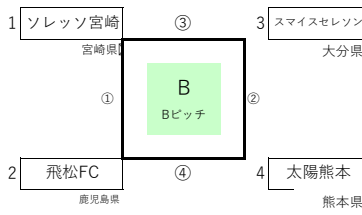

リトルコンシェルpresents 2023 コパ・ブラウ・ロホ in Winter

◆12月26日(火)

1次ラウンド

Aピッチ

	試合開始時刻	ベンチ左	スコア	ベンチ右
①	10:00	セレソ都城FC	vs	グランドメリー
②	11:15	ルーテル学院中	vs	レガロFC山口
B戦 25分		セレソ都城FC	vs	ルーテル学院中
B戦 25分		グランドメリー	vs	レガロFC山口
③	13:30	レガロFC山口	vs	セレソ都城FC
④	14:45	グランドメリー	vs	ルーテル学院中

Bピッチ

	試合開始時刻	ベンチ左	スコア	ベンチ右
①	10:00	ソレソ宮崎	vs	飛松FC
②	11:15	太陽熊本	vs	スマイスセレン
B戦 25分		ソレソ宮崎	vs	太陽熊本
B戦 25分		飛松FC	vs	スマイスセレン
③	13:30	スマイスセレン	vs	ソレソ宮崎
④	14:45	飛松FC	vs	太陽熊本

Cピッチ

	試合開始時刻	ベンチ左	スコア	ベンチ右
①	10:00	太陽国分	vs	愛媛ユナイテッド
②	11:15	ブリジャール福岡FC	vs	スマイススポーツ
B戦 25分		太陽国分	vs	ブリジャール福岡FC
B戦 25分		愛媛ユナイテッド	vs	スマイススポーツ
③	13:30	スマイススポーツ	vs	太陽国分
④	14:45	愛媛ユナイテッド	vs	ブリジャール福岡FC