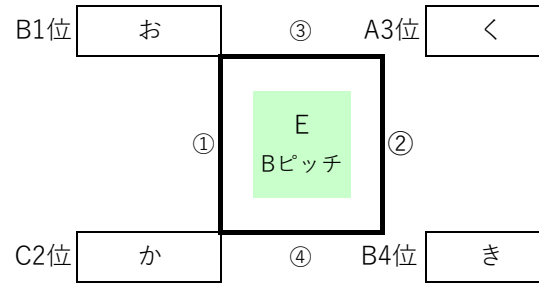

② 最終日、帰路の関係(フェリー等)で試合開始時刻や試合順を変更させていただく場合があります。

リトルコンシェル presents 2023 コパ・ブラウ・ロホ in Winter (1日目)

◆12月26日(火)

1次ラウンド

Aピッチ

	試合開始時刻	ベンチ左	スコア	ベンチ右
①	10:00	セレソン都城FC	vs	グランドメリー
②	11:15	ルーテル学院中	vs	レガーロFC山口
	B戦 25分	セレソン都城FC	vs	ルーテル学院中
	B戦 25分	グランドメリー	vs	レガーロFC山口
③	13:30	レガーロFC山口	vs	セレソン都城FC
④	14:45	グランドメリー	vs	ルーテル学院中

Bピッチ

	試合開始時刻	ベンチ左	スコア	ベンチ右
①	10:00	ソレツ宮崎	vs	飛松FC
②	11:15	太陽熊本	vs	スマイスセレソン
	B戦 25分	ソレツ宮崎	vs	太陽熊本
	B戦 25分	飛松FC	vs	スマイスセレソン
③	13:30	スマイスセレソン	vs	ソレツ宮崎
④	14:45	飛松FC	vs	太陽熊本

Cピッチ

	試合開始時刻	ベンチ左	スコア	ベンチ右
①	10:00	太陽国分	vs	愛媛ユナイテッド
②	11:15	ブリジャール福岡FC	vs	スマイススポーツ
	B戦 25分	太陽国分	vs	ブリジャール福岡FC
	B戦 25分	愛媛ユナイテッド	vs	スマイススポーツ
③	13:30	スマイススポーツ	vs	太陽国分
④	14:45	愛媛ユナイテッド	vs	ブリジャール福岡FC

リトルコンシェル presents 2023 コパ・ブラウ・ロホ in Winter (2日目)

◆12月27日(水)

2次ラウンド

Aピッチ

	試合開始時刻	ベンチ左	スコア	ベンチ右
①	9:30	あ	vs	い
②	10:45	う	vs	え
	B戦 25分	う	vs	え
	B戦 25分	あ	vs	い
③	13:00	え	vs	あ
④	14:15	い	vs	う

Bピッチ

	試合開始時刻	ベンチ左	スコア	ベンチ右
①	9:30	お	vs	か
②	10:45	き	vs	く
	B戦 25分	き	vs	く
	B戦 25分	お	vs	か
③	13:00	く	vs	お
④	14:15	か	vs	き

Cピッチ

	試合開始時刻	ベンチ左	スコア	ベンチ右
①	9:30	け	vs	こ
②	10:45	さ	vs	し
	B戦 25分	さ	vs	し
	B戦 25分	け	vs	こ
③	13:00	し	vs	け
④	14:15	こ	vs	さ

リトルコンシェル presents 2023 コパ・ブラウ・ロホ in Winter (3日目)

◆12月28日(木) 順位決定トーナメント

A Pitch ③

B Pitch ③