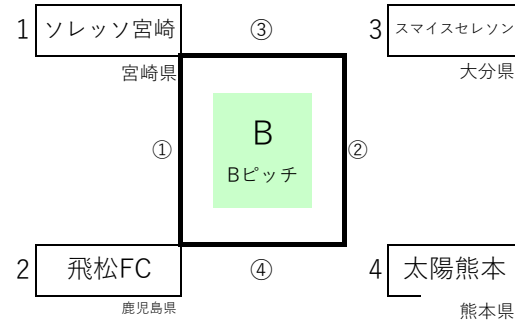

★順位決定の方法について

1次ラウンドと2次ラウンドの戦績をトータルして、順位を決定します。

①勝点 → ②得失点差 → ③総得点 → ④当該チーム同士の対戦結果 → ⑤抽選

●勝点 勝ち=3点 引き分け=1点 負け=0点

★組み合わせについて

① 2次ラウンド及びトーナメント1回戦において、同県同士の対戦カードになった場合や予選ラウンドと同じカードになった場合は、組み合わせを変更させていただく場合があります。

② 最終日、帰路の関係(フェリー等)で試合開始時刻や試合順を変更させていただく場合があります。

リトルコンシェル presents 2023 コパ・ブラウ・ロホ in Winter (1日目)

◆12月26日(火)

1次ラウンド

Aピッチ

	試合開始時刻	ベンチ左	スコア	ベンチ右
①	10:00	セレソン都城FC	vs	グランドメリー
②	11:15	ルーテル学院中	vs	レガーロFC山口
	B戦 25分	セレソン都城FC	vs	ルーテル学院中
	B戦 25分	グランドメリー	vs	レガーロFC山口
③	13:30	レガーロFC山口	vs	セレソン都城FC
④	14:45	グランドメリー	vs	ルーテル学院中