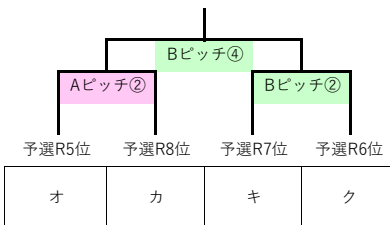

◆12月27日(水)

2次ラウンド

Aピッチ

	試合開始時刻	ベンチ左	スコア	ベンチ右
①	9:30	あ	vs	い
②	10:45	う	vs	え
B戦 25分		う	vs	え
B戦 25分		あ	vs	い
③	13:00	え	vs	あ
④	14:15	い	vs	う

Bピッチ

	試合開始時刻	ベンチ左	スコア	ベンチ右
①	9:30	お	vs	か
②	10:45	き	vs	く
B戦 25分		き	vs	く
B戦 25分		お	vs	か
③	13:00	く	vs	お
④	14:15	か	vs	き

Cピッチ

	試合開始時刻	ベンチ左	スコア	ベンチ右
①	9:30	け	vs	こ
②	10:45	さ	vs	し
B戦 25分		さ	vs	し
B戦 25分		け	vs	こ
③	13:00	し	vs	け
④	14:15	こ	vs	さ

◆12月28日(木)

順位決定トーナメント

Aピッチ

	試合開始時刻	ベンチ左	スコア	ベンチ右
①	9:30	ア	vs	イ
②	10:45	オ	vs	カ
B戦 25分			vs	
B戦 25分			vs	
③	13:00		vs	
④	14:15		vs	

Bピッチ

	試合開始時刻	ベンチ左	スコア	ベンチ右
①	9:30	ウ	vs	エ
②	10:45	キ	vs	ク
B戦 25分			vs	
B戦 25分			vs	
③	13:00		vs	
④	14:15		vs	

Cピッチ

	試合開始時刻	ベンチ左	スコア	ベンチ右
①	9:30	ケ	vs	コ
②	10:45	サ	vs	シ
B戦 25分			vs	
B戦 25分			vs	
③	13:00		vs	
④	14:15		vs	

★順位決定の方法について

1次ラウンドと2次ラウンドの戦績をトータルして、順位を決定します。

①勝点 → ②得失点差 → ③総得点 → ④当該チーム同士の対戦結果 → ⑤抽選

●勝点 勝ち=3点 引き分け=1点 負け=0点

★組み合わせについて

① 2次ラウンド及びトーナメント1回戦において、同県同士の対戦カードになった場合や予選ラウンドと同じカードになった場合は、組み合わせを変更させていただく場合があります。