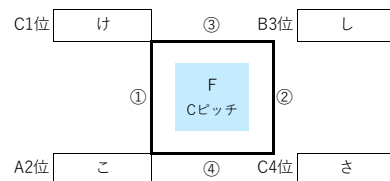

Bピッチ

	試合開始時刻	ベンチ左	スコア	ベンチ右
①	10:00	ソレソ宮崎	vs	飛松FC
②	11:15	太陽熊本	vs	スマイスセレン
B戦 25分		ソレソ宮崎	vs	太陽熊本
B戦 25分		飛松FC	vs	スマイスセレン
③	13:30	スマイスセレン	vs	ソレソ宮崎
④	14:45	飛松FC	vs	太陽熊本

Cピッチ

	試合開始時刻	ベンチ左	スコア	ベンチ右
①	10:00	太陽国分	vs	愛媛ユナイテッド
②	11:15	ブリジャール福岡FC	vs	スマイススポーツ
B戦 25分		太陽国分	vs	ブリジャール福岡FC
B戦 25分		愛媛ユナイテッド	vs	スマイススポーツ
③	13:30	スマイススポーツ	vs	太陽国分
④	14:45	愛媛ユナイテッド	vs	ブリジャール福岡FC

◆12月27日(水)

2次ラウンド

Aピッチ

	試合開始時刻	ベンチ左	スコア	ベンチ右
①	9:30	あ	vs	い
②	10:45	う	vs	え
B戦 25分		う	vs	え
B戦 25分		あ	vs	い
③	13:00	え	vs	あ
④	14:15	い	vs	う

Bピッチ

	試合開始時刻	ベンチ左	スコア	ベンチ右
①	9:30	お	vs	か
②	10:45	き	vs	く
B戦 25分		き	vs	く
B戦 25分		お	vs	か
③	13:00	く	vs	お
④	14:15	か	vs	き

Cピッチ

	試合開始時刻	ベンチ左	スコア	ベンチ右
①	9:30	け	vs	こ
②	10:45	さ	vs	し
B戦 25分		さ	vs	し
B戦 25分		け	vs	こ
③	13:00	し	vs	け
④	14:15	こ	vs	さ

◆12月28日(木)

順位決定トーナメント

Aピッチ

	試合開始時刻	ベンチ左	スコア	ベンチ右
①	9:30	ア	vs	イ
②	10:45	オ	vs	カ
B戦 25分			vs	
B戦 25分			vs	
③	13:00		vs	
④	14:15		vs	

Bピッチ

	試合開始時刻	ベンチ左	スコア	ベンチ右
①	9:30	ウ	vs	エ
②	10:45	キ	vs	ク
B戦 25分			vs	
B戦 25分			vs	
③	13:00		vs	
④	14:15		vs	

Cピッチ

	試合開始時刻	ベンチ左	スコア	ベンチ右
①	9:30	ケ	vs	コ
②	10:45	サ	vs	シ
B戦 25分			vs	
B戦 25分			vs	
③	13:00		vs	
④	14:15		vs	