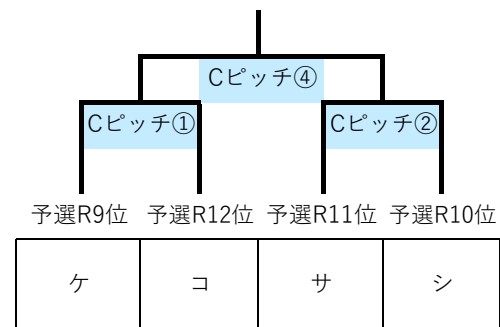

② 最終日、帰路の関係(フェリー等)で試合開始時刻や試合順を変更させていただく場合があります。

リトルコンシェル presents 2023 コパ・ブラウ・ロホ in Winter (1日目)

◆12月26日(火)

1次ラウンド

Aピッチ

	試合開始時刻	ベンチ左	スコア	ベンチ右
①	10:00	セレソン都城FC	vs	グランドメリー
②	11:15	ルーテル学院中	vs	レガーロFC山口
	B戦 25分	セレソン都城FC	vs	ルーテル学院中
	B戦 25分	グランドメリー	vs	レガーロFC山口
③	13:30	レガーロFC山口	vs	セレソン都城FC
④	14:45	グランドメリー	vs	ルーテル学院中

Bピッチ

	試合開始時刻	ベンチ左	スコア	ベンチ右
①	10:00	ソレツ宮崎	vs	飛松FC
②	11:15	太陽熊本	vs	スマイスセレソン
	B戦 25分	ソレツ宮崎	vs	太陽熊本
	B戦 25分	飛松FC	vs	スマイスセレソン
③	13:30	スマイスセレソン	vs	ソレツ宮崎
④	14:45	飛松FC	vs	太陽熊本

Cピッチ

	試合開始時刻	ベンチ左	スコア	ベンチ右
①	10:00	太陽国分	vs	愛媛ユナイテッド
②	11:15	ブリジャール福岡FC	vs	スマイススポーツ
	B戦 25分	太陽国分	vs	ブリジャール福岡FC
	B戦 25分	愛媛ユナイテッド	vs	スマイススポーツ
③	13:30	スマイススポーツ	vs	太陽国分
④	14:45	愛媛ユナイテッド	vs	ブリジャール福岡FC

リトルコンシェル presents 2023 コパ・ブラウ・ロホ in Winter (2日目)

◆12月27日(水)

2次ラウンド

Aピッチ

	試合開始時刻	ベンチ左	スコア	ベンチ右
①	9:30	あ	vs	い
②	10:45	う	vs	え
	B戦 25分	う	vs	え
	B戦 25分	あ	vs	い
③	13:00	え	vs	あ
④	14:15	い	vs	う

Bピッチ

	試合開始時刻	ベンチ左	スコア	ベンチ右
①	9:30	お	vs	か
②	10:45	き	vs	く
	B戦 25分	き	vs	く
	B戦 25分	お	vs	か
③	13:00	く	vs	お
④	14:15	か	vs	き

Cピッチ

	試合開始時刻	ベンチ左	スコア	ベンチ右
①	9:30	け	vs	こ
②	10:45	さ	vs	し
	B戦 25分	さ	vs	し
	B戦 25分	け	vs	こ
③	13:00	し	vs	け
④	14:15	こ	vs	さ

リトルコンシェル presents 2023 コパ・ブラウ・ロホ in Winter (3日目)

◆12月28日(木) 順位決定トーナメント

A Pitch ③

B Pitch ③