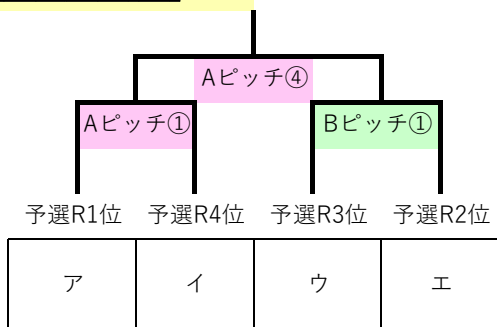

② 最終日、帰路の関係(フェリー等)で試合開始時刻や試合順を変更させていただく場合があります。

リトルコンシェル presents 2023 コパ・ブラウ・ロホ in Winter (1日目)

◆12月26日(火)

1次ラウンド

Aピッチ

	試合開始時刻	ベンチ左	スコア	ベンチ右
①	10:00	セレソン都城FC	vs	グランドメリー
②	11:15	ルーテル学院中	vs	レガーロFC山口
	B戦 25分	セレソン都城FC	vs	ルーテル学院中
	B戦 25分	グランドメリー	vs	レガーロFC山口
③	13:30	レガーロFC山口	vs	セレソン都城FC
④	14:45	グランドメリー	vs	ルーテル学院中

Bピッチ

	試合開始時刻	ベンチ左	スコア	ベンチ右
①	10:00	ソレツ宮崎	vs	飛松FC
②	11:15	太陽熊本	vs	スマイスセレソン
	B戦 25分	ソレツ宮崎	vs	太陽熊本
	B戦 25分	飛松FC	vs	スマイスセレソン
③	13:30	スマイスセレソン	vs	ソレツ宮崎
④	14:45	飛松FC	vs	太陽熊本

Cピッチ

	試合開始時刻	ベンチ左	スコア	ベンチ右
①	10:00	太陽国分	vs	愛媛ユナイテッド
②	11:15	ブリジャール福岡FC	vs	スマイススポーツ
	B戦 25分	太陽国分	vs	ブリジャール福岡FC
	B戦 25分	愛媛ユナイテッド	vs	スマイススポーツ
③	13:30	スマイススポーツ	vs	太陽国分
④	14:45	愛媛ユナイテッド	vs	ブリジャール福岡FC

リトルコンシェル presents 2023 コパ・ブラウ・ロホ in Winter (2日目)

◆12月27日(水)

2次ラウンド

Aピッチ

	試合開始時刻	ベンチ左	スコア	ベンチ右
①	9:30	あ	vs	い
②	10:45	う	vs	え
	B戦 25分	う	vs	え
	B戦 25分	あ	vs	い
③	13:00	え	vs	あ
④	14:15	い	vs	う

Bピッチ

	試合開始時刻	ベンチ左	スコア	ベンチ右
①	9:30	お	vs	か
②	10:45	き	vs	く
	B戦 25分	き	vs	く
	B戦 25分	お	vs	か
③	13:00	く	vs	お
④	14:15	か	vs	き

Cピッチ

	試合開始時刻	ベンチ左	スコア	ベンチ右
①	9:30	け	vs	こ
②	10:45	さ	vs	し
	B戦 25分	さ	vs	し
	B戦 25分	け	vs	こ
③	13:00	し	vs	け
④	14:15	こ	vs	さ

リトルコンシェル presents 2023 コパ・ブラウ・ロホ in Winter (3日目)

◆12月28日(木) 順位決定トーナメント

A Pitch ③

B Pitch ③