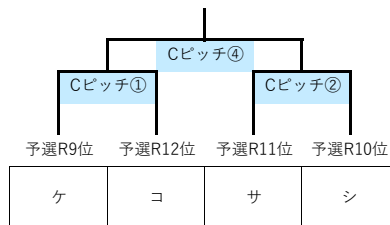

◆12月27日(水)

2次ラウンド

Aピッチ

	試合開始時刻	ベンチ左	スコア	ベンチ右
①	9:30	あ	vs	い
②	10:45	う	vs	え
B戦 25分		う	vs	え
B戦 25分		あ	vs	い
③	13:00	え	vs	あ
④	14:15	い	vs	う

Bピッチ

	試合開始時刻	ベンチ左	スコア	ベンチ右
①	9:30	お	vs	か
②	10:45	き	vs	く
B戦 25分		き	vs	く
B戦 25分		お	vs	か
③	13:00	く	vs	お
④	14:15	か	vs	き

Cピッチ

	試合開始時刻	ベンチ左	スコア	ベンチ右
①	9:30	け	vs	こ
②	10:45	さ	vs	し
B戦 25分		さ	vs	し
B戦 25分		け	vs	こ
③	13:00	し	vs	け
④	14:15	こ	vs	さ

◆12月28日(木)

順位決定トーナメント

Aピッチ

	試合開始時刻	ベンチ左	スコア	ベンチ右
①	9:30	ア	vs	イ
②	10:45	オ	vs	カ
B戦 25分			vs	
B戦 25分			vs	
③	13:00		vs	
④	14:15		vs	

Bピッチ

	試合開始時刻	ベンチ左	スコア	ベンチ右
①	9:30	ウ	vs	エ
②	10:45	キ	vs	ク
B戦 25分			vs	
B戦 25分			vs	
③	13:00		vs	
④	14:15		vs	

Cピッチ

	試合開始時刻	ベンチ左	スコア	ベンチ右
①	9:30	ケ	vs	コ
②	10:45	サ	vs	シ
B戦 25分			vs	
B戦 25分			vs	
③	13:00		vs	
④	14:15		vs	

★順位決定の方法について

1次ラウンドと2次ラウンドの戦績をトータルして、順位を決定します。

①勝点 → ②得失点差 → ③総得点 → ④当該チーム同士の対戦結果 → ⑤抽選

●勝点 勝ち=3点 引き分け=1点 負け=0点

★組み合わせについて

① 2次ラウンド及びトーナメント1回戦において、同県同士の対戦カードになった場合や予選ラウンドと同じカードになった場合は、組み合わせを変更させていただく場合があります。