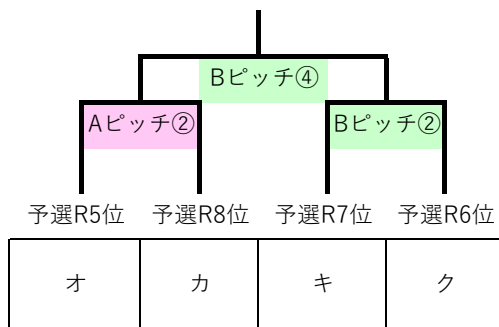

② 最終日、帰路の関係(フェリー等)で試合開始時刻や試合順を変更させていただく場合があります。

リトルコンシェル presents 2023 コパ・ブラウ・ロホ in Winter (1日目)

◆12月26日(火)

1次ラウンド

Aピッチ

	試合開始時刻	ベンチ左	スコア	ベンチ右
①	10:00	セレソン都城FC	vs	グランドメリー
②	11:15	ルーテル学院中	vs	レガーロFC山口
	B戦 25分	セレソン都城FC	vs	ルーテル学院中
	B戦 25分	グランドメリー	vs	レガーロFC山口
③	13:30	レガーロFC山口	vs	セレソン都城FC
④	14:45	グランドメリー	vs	ルーテル学院中

Bピッチ

	試合開始時刻	ベンチ左	スコア	ベンチ右
①	10:00	ソレツ宮崎	vs	飛松FC
②	11:15	太陽熊本	vs	スマイスセレソン
	B戦 25分	ソレツ宮崎	vs	太陽熊本
	B戦 25分	飛松FC	vs	スマイスセレソン
③	13:30	スマイスセレソン	vs	ソレツ宮崎
④	14:45	飛松FC	vs	太陽熊本

Cピッチ

	試合開始時刻	ベンチ左	スコア	ベンチ右
①	10:00	太陽国分	vs	愛媛ユナイテッド
②	11:15	ブリジャール福岡FC	vs	スマイススポーツ
	B戦 25分	太陽国分	vs	ブリジャール福岡FC
	B戦 25分	愛媛ユナイテッド	vs	スマイススポーツ
③	13:30	スマイススポーツ	vs	太陽国分
④	14:45	愛媛ユナイテッド	vs	ブリジャール福岡FC

リトルコンシェル presents 2023 コパ・ブラウ・ロホ in Winter (2日目)

◆12月27日(水)

2次ラウンド

Aピッチ

	試合開始時刻	ベンチ左	スコア	ベンチ右
①	9:30	あ	vs	い
②	10:45	う	vs	え
	B戦 25分	う	vs	え
	B戦 25分	あ	vs	い
③	13:00	え	vs	あ
④	14:15	い	vs	う

Bピッチ

	試合開始時刻	ベンチ左	スコア	ベンチ右
①	9:30	お	vs	か
②	10:45	き	vs	く
	B戦 25分	き	vs	く
	B戦 25分	お	vs	か
③	13:00	く	vs	お
④	14:15	か	vs	き

Cピッチ

	試合開始時刻	ベンチ左	スコア	ベンチ右
①	9:30	け	vs	こ
②	10:45	さ	vs	し
	B戦 25分	さ	vs	し
	B戦 25分	け	vs	こ
③	13:00	し	vs	け
④	14:15	こ	vs	さ

リトルコンシェル presents 2023 コパ・ブラウ・ロホ in Winter (3日目)

◆12月28日(木) 順位決定トーナメント

A Pitch ③

B Pitch ③