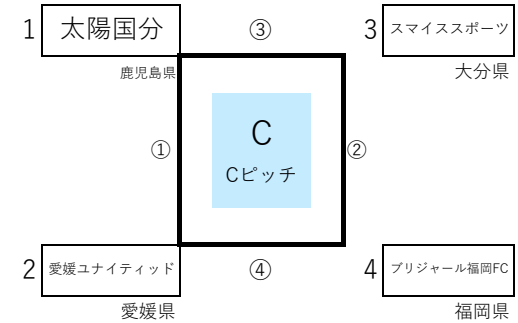

Cピッチ

	試合開始時刻	ベンチ左	スコア	ベンチ右
①	10:00	太陽国分	vs	愛媛ユナイテッド
②	11:15	ブリジャール福岡FC	vs	スマイススポーツ
	B戦 25分	太陽国分	vs	ブリジャール福岡FC
	B戦 25分	愛媛ユナイテッド	vs	スマイススポーツ
③	13:30	スマイススポーツ	vs	太陽国分
④	14:45	愛媛ユナイテッド	vs	ブリジャール福岡FC