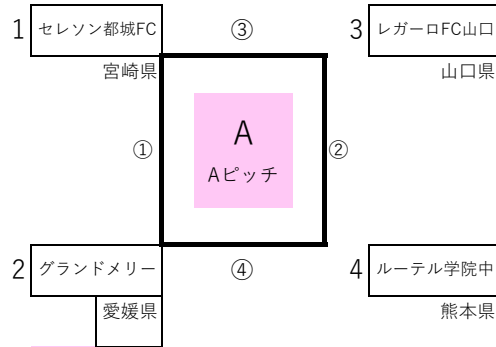

Bピッチ

	試合開始時刻	ベンチ左	スコア	ベンチ右
①	9:30	ウ	vs	エ
②	10:45	キ	vs	ク
B戦 25分			vs	
B戦 25分			vs	
③	13:00		vs	
④	14:15		vs	

Cピッチ

	試合開始時刻	ベンチ左	スコア	ベンチ右
①	9:30	ケ	vs	コ
②	10:45	サ	vs	シ
B戦 25分			vs	
B戦 25分			vs	
③	13:00		vs	
④	14:15		vs	

★順位決定の方法について

1次ラウンドと2次ラウンドの戦績をトータルして、順位を決定します。

①勝点 → ②得失点差 → ③総得点 → ④当該チーム同士の対戦結果 → ⑤抽選

●勝点 勝ち=3点 引き分け=1点 負け=0点

★組み合わせについて

① 2次ラウンド及びトーナメント1回戦において、同県同士の対戦カードになった場合や予選ラウンドと同じカードになった場合は、組み合わせを変更させていただく場合があります。

② 最終日、帰路の関係(フェリー等)で試合開始時刻や試合順を変更させていただく場合があります。

リトルコンシェル presents 2023 コパ・ブラウ・ロホ in Winter (1日目)

◆12月26日(火)

1次ラウンド

Aピッチ

	試合開始時刻	ベンチ左	スコア	ベンチ右
①	10:00	セレソン都城FC	vs	グランドメリー
②	11:15	ルーテル学院中	vs	レガーロFC山口
	B戦 25分	セレソン都城FC	vs	ルーテル学院中
	B戦 25分	グランドメリー	vs	レガーロFC山口
③	13:30	レガーロFC山口	vs	セレソン都城FC
④	14:45	グランドメリー	vs	ルーテル学院中