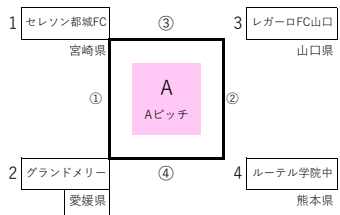

リトルコンシェルpresents 2023 コパ・ブラウ・ロホ in Winter

◆12月26日(火)

1次ラウンド

Aピッチ

	試合開始時刻	ベンチ左	スコア	ベンチ右
①	10:00	セレソ都城FC	vs	グランドメリー
②	11:15	ルーテル学院中	vs	レガロFC山口
B戦 25分		セレソ都城FC	vs	ルーテル学院中
B戦 25分		グランドメリー	vs	レガロFC山口
③	13:30	レガロFC山口	vs	セレソ都城FC
④	14:45	グランドメリー	vs	ルーテル学院中

Bピッチ

	試合開始時刻	ベンチ左	スコア	ベンチ右
①	10:00	ソレソ宮崎	vs	飛松FC
②	11:15	太陽熊本	vs	スマイスセレン
B戦 25分		ソレソ宮崎	vs	太陽熊本
B戦 25分		飛松FC	vs	スマイスセレン
③	13:30	スマイスセレン	vs	ソレソ宮崎
④	14:45	飛松FC	vs	太陽熊本

Cピッチ

	試合開始時刻	ベンチ左	スコア	ベンチ右
①	10:00	太陽国分	vs	愛媛ユナイテッド
②	11:15	ブリジャール福岡FC	vs	スマイススポーツ
B戦 25分		太陽国分	vs	ブリジャール福岡FC
B戦 25分		愛媛ユナイテッド	vs	スマイススポーツ
③	13:30	スマイススポーツ	vs	太陽国分
④	14:45	愛媛ユナイテッド	vs	ブリジャール福岡FC

C Pitch

	試合開始時刻	ベンチ左	スコア	ベンチ右
①	9:30	ケ	vs	コ
②	10:45	サ	vs	シ
	B戦 25分		vs	
	B戦 25分		vs	
③	13:00		vs	
④	14:15		vs	

★順位決定の方法について

1次ラウンドと2次ラウンドの戦績をトータルして、順位を決定します。

①勝点 → ②得失点差 → ③総得点 → ④当該チーム同士の対戦結果 → ⑤抽選

●勝点 勝ち=3点 引き分け=1点 負け=0点