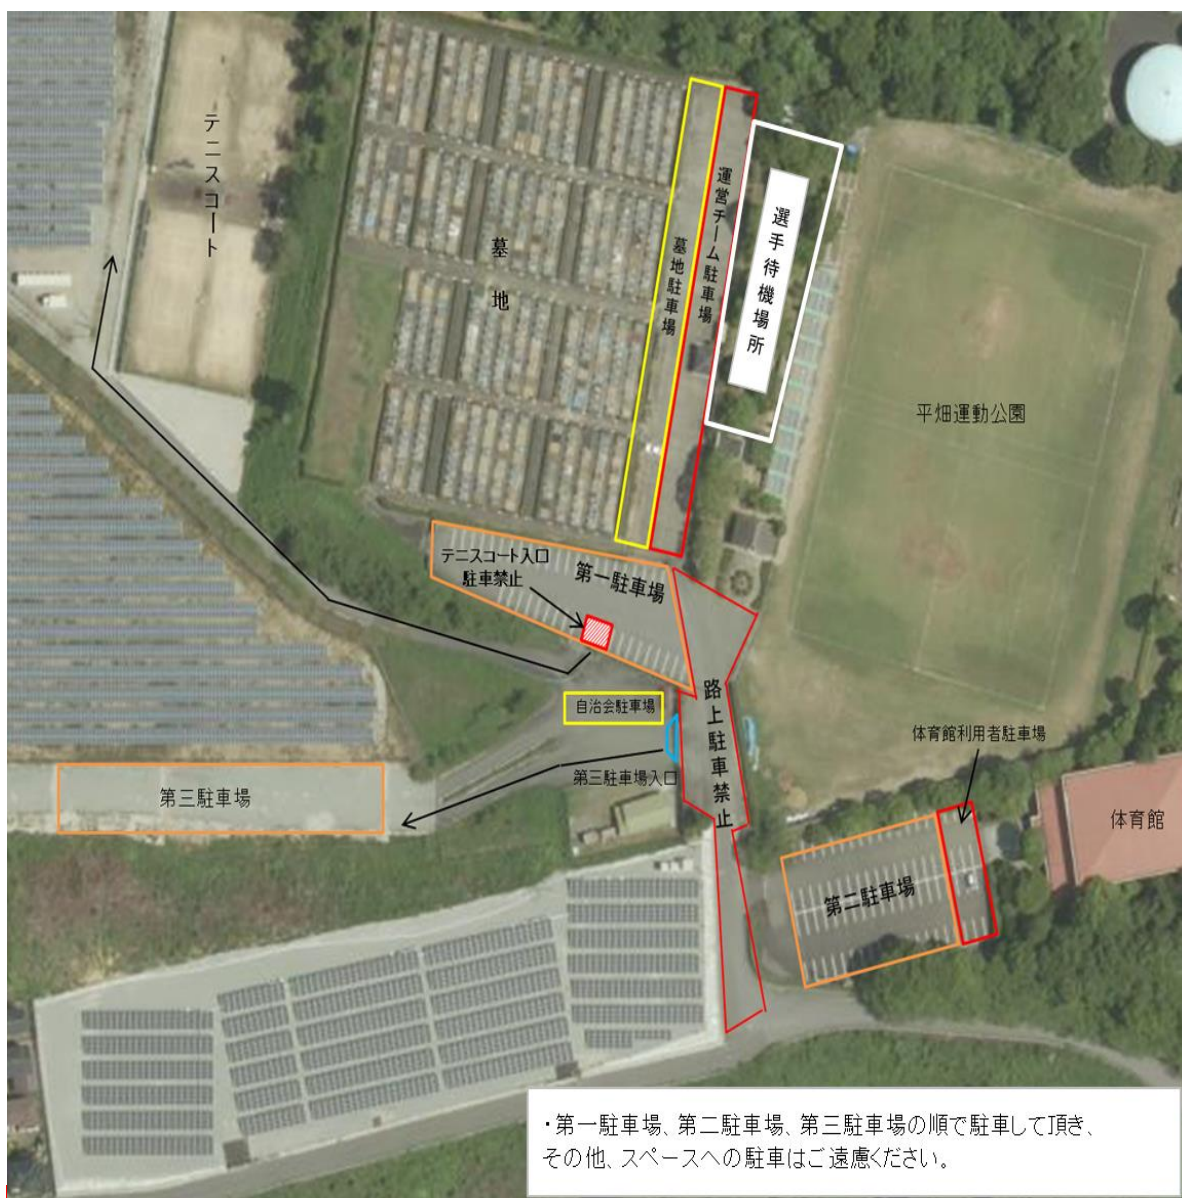

# 大淀平畑グラウンド駐車場案内図

2024年 5月2日(木)更新

## 平畑会場の注意事項

- ・スタンドの使用は、運営チーム・運営委員・保護者の観戦のみとします。
- ・スタンド中央の両サイドは、試合の行っているチームの保護者の観戦ゾーンとします。
- ・各チーム・保護者の待機場所は、白枠の選手の待機場所(スタンドの後ろ)での待機お願いしま(タープ等、持参下さい。)
- ・台数制限はありませんが、出来る限り乗合せをお願いします。
- ・バスでお越しのチームは、本部まで連絡をお願いします。
- ・スタンドの中央は、運営チーム・運営委員のみとします。
- ・選手の乗り降り、荷物の積み降ろしはオレンジ枠の駐車場内のみをお願いします。