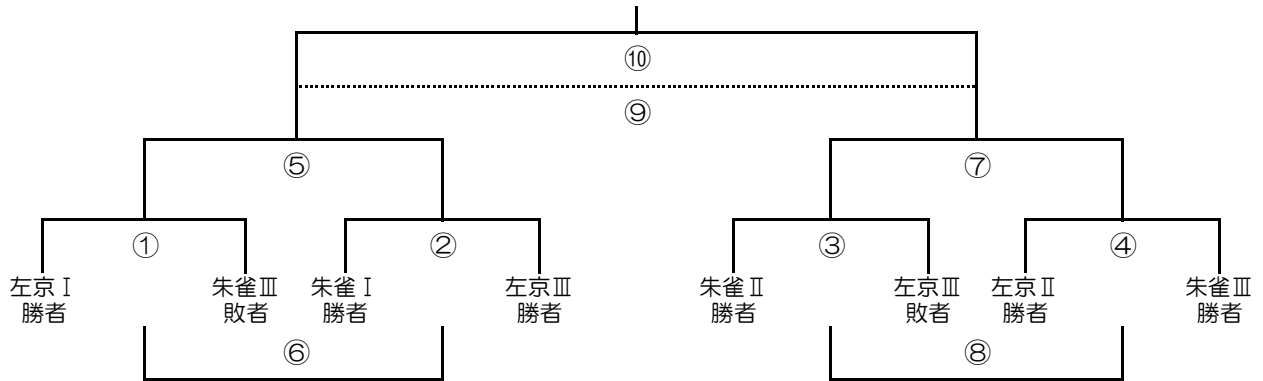

第二日目 朱雀カップ（決勝トーナメント）

優勝 :	優秀選手 :	
準優勝 :	// :	
第3位 :	// :	
第4位 :	// :	

試合時間	組み合わせ	審判	
① 9:30 ~ 10:05	左京Ⅰ勝者 v s 朱雀Ⅲ敗者	本部	※ 朱雀会場で行います。 試合時間は、15分-5分-15分です。 審判は、第1試合は本部で実施しますが、第2試合以降は割り当てのとおりでお願いします。（主審・副審は双方で調整してください。） なお、引率スタッフが少ないため審判ができない場合は、本部までご連絡ください。 決勝戦終了後、直ちに表彰式を行います。
② 10:10 ~ 10:45	朱雀Ⅰ勝者 v s 左京Ⅲ勝者	左京Ⅰ勝者 朱雀Ⅲ敗者	
③ 10:50 ~ 11:25	朱雀Ⅱ勝者 v s 左京Ⅲ敗者	朱雀Ⅰ勝者 左京Ⅲ勝者	
④ 11:30 ~ 12:05	左京Ⅱ勝者 v s 朱雀Ⅲ勝者	朱雀Ⅱ勝者 左京Ⅲ敗者	
⑤ 12:10 ~ 12:45	①の勝 v s ②の勝	左京Ⅱ勝者 朱雀Ⅲ勝者	
⑥ 12:50 ~ 13:25	①の負 v s ②の負	⑤の勝 ⑤の負	
⑦ 13:30 ~ 14:05	③の勝 v s ④の勝	⑥の勝 ⑥の負	
⑧ 14:10 ~ 14:45	③の負 v s ④の負	⑦の勝 ⑦の負	
⑨ 14:50 ~ 15:25	⑤の負 v s ⑦の負	⑧の勝 ⑧の負	
⑩ 15:30 ~ 16:10	⑤の勝 v s ⑦の勝	⑧の勝 ⑧の負	

第二日目 左京杯（フレンドリーリーグ）

第1位 :	優秀選手 :	
第2位 :	// :	
第3位 :	// :	
第4位 :	// :	

	朱雀Ⅰ敗者	左京Ⅰ敗者	朱雀Ⅱ敗者	左京Ⅱ敗者	勝点	得点	失点	得失点	順位
朱雀Ⅰ敗者	☆								
左京Ⅰ敗者		☆							
朱雀Ⅱ敗者			☆						
左京Ⅱ敗者				☆					

試合時間	組み合わせ	審判	
① 10:00 ~ 10:35	朱雀Ⅰ敗者 v s 左京Ⅰ敗者	朱雀Ⅱ敗者 左京Ⅱ敗者	※ 左京会場で行います。 試合時間は、15分-5分-15分です。 審判は、割り当てのとおりでお願いします。（主審・副審は双方で調整してください。） なお、引率スタッフが少ないため審判ができない場合は、本部までご連絡ください。 決勝戦終了後、直ちに表彰式を行います。
② 10:40 ~ 11:15	朱雀Ⅱ敗者 v s 左京Ⅱ敗者	朱雀Ⅰ敗者 左京Ⅰ敗者	
40分休憩			
③ 12:00 ~ 12:35	朱雀Ⅰ敗者 v s 朱雀Ⅱ敗者	左京Ⅰ敗者 左京Ⅱ敗者	
④ 12:40 ~ 13:15	左京Ⅰ敗者 v s 左京Ⅱ敗者	朱雀Ⅰ敗者 朱雀Ⅱ敗者	
40分休憩			
⑤ 14:00 ~ 14:35	朱雀Ⅰ敗者 v s 左京Ⅱ敗者	左京Ⅰ敗者 朱雀Ⅱ敗者	
⑥ 14:40 ~ 15:15	左京Ⅰ敗者 v s 朱雀Ⅱ敗者	朱雀Ⅰ敗者 左京Ⅱ敗者	

※7/27 (土) が雨天中止の場合 (7/28 (日) 左京杯)

左京会場 (Cブロック)

	京都田辺A	六条	山田荘	勝点	得点	失点	得失点	順位
京都田辺A	☆							
六条		☆						
山田荘			☆					

左京会場 (Dブロック)

	京都田辺B	奈良伏見	上牧	勝点	得点	失点	得失点	順位
京都田辺B	☆							
奈良伏見		☆						
上牧			☆					

	試合時間	組み合わせ	審判	
①	10:00 ~ 10:35	京都田辺A vs 六条	京都田辺B 奈良伏見	※ 左京会場で行います。 試合時間は、15分-5分-15分です。 審判は、割り当てのとおりでお願いします。(主審・副審は、双方で調整してください。なお、審判員養成のため本部で副審(初心者)を行う場合もあります。) また、引率スタッフが少ないため審判ができない場合は、各会場本部までご連絡ください。 決勝戦終了後、直ちに表彰式を行います。
②	10:40 ~ 11:15	京都田辺B vs 奈良伏見	京都田辺A 山田荘	
③	11:20 ~ 11:55	京都田辺A vs 山田荘	京都田辺B 上牧	
④	12:00 ~ 12:35	京都田辺B vs 上牧	六条 山田荘	
⑤	12:40 ~ 13:15	六条 vs 山田荘	奈良伏見 上牧	
⑥	13:20 ~ 13:55	奈良伏見 vs 上牧	京都田辺A 六条	
40分休憩				
⑦	14:40 ~ 15:15	C-3位 vs D-3位	C-1位 D-1位	
⑧	15:20 ~ 15:55	C-2位 vs D-2位	C-3位 D-3位	
⑨	16:00 ~ 16:35	C-1位 vs D-1位	C-2位 D-2位	