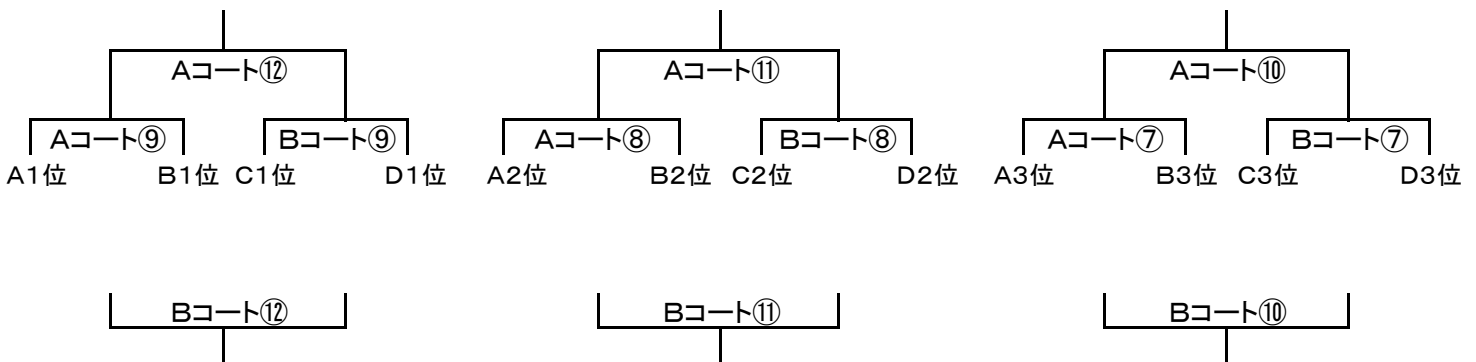

2025 新春杯U-12

2025年1月4日
東市小学校G

12分-3分-12分

Aブロック	帯解・東市	明治	大原	勝	負	分	勝点	得点	失点	順位
帯解・東市	★									
明治SC		★								
大原FC			★							

Bブロック	辰市	伏見	奈良FC	勝	負	分	勝点	得点	失点	順位
辰市FC	★									
伏見FC		★								
奈良FC			★							

Cブロック	アルポーレ	富雄FC	川西	勝	負	分	勝点	得点	失点	順位
アルポーレ	★									
富雄FC		★								
川西FC			★							

Dブロック	六条FC	朱雀	ルネス	勝	負	分	勝点	得点	失点	順位
六条FC	★									
朱雀FC		★								
ルネスFC			★							

試合時間	Aコート		審判	Bコート		審判
① 9:00	帯解・東市	—	明治SC	アルポーレ	—	富雄FC
② 9:30	辰市FC	—	伏見FC	六条FC	—	朱雀FC
③ 10:00	帯解・東市	—	大原FC	アルポーレ	—	川西
④ 10:30	辰市FC	—	奈良FC	六条FC	—	ルネス
⑤ 11:00	明治SC	—	大原FC	富雄FC	—	川西
⑥ 11:30	伏見FC	—	奈良FC	朱雀FC	—	ルネス

休 憩

⑦ 13:00	A3位	—	B3位	前半左/後半右	C3位	—	D3位	前半左/後半右
⑧ 13:30	A2位	—	B2位	前半左/後半右	C2位	—	D2位	前半左/後半右
⑨ 14:00	A1位	—	B1位	前半左/後半右	C1位	—	D1位	前半左/後半右
⑩ 14:30	⑦勝ち	—	⑦勝ち	前半左/後半右	⑦負け	—	⑦負け	前半左/後半右
⑪ 15:00	⑦勝ち	—	⑧勝ち	前半左/後半右	⑧負け	—	⑧負け	前半左/後半右
⑫ 15:30	⑦勝ち	—	⑨勝ち	前半左/後半右	⑨負け	—	⑨負け	前半左/後半右

参加費 6000円

車はチーム5台でお願い 指定の場所以外止めないでください。

ゴミは持って帰って下さい。