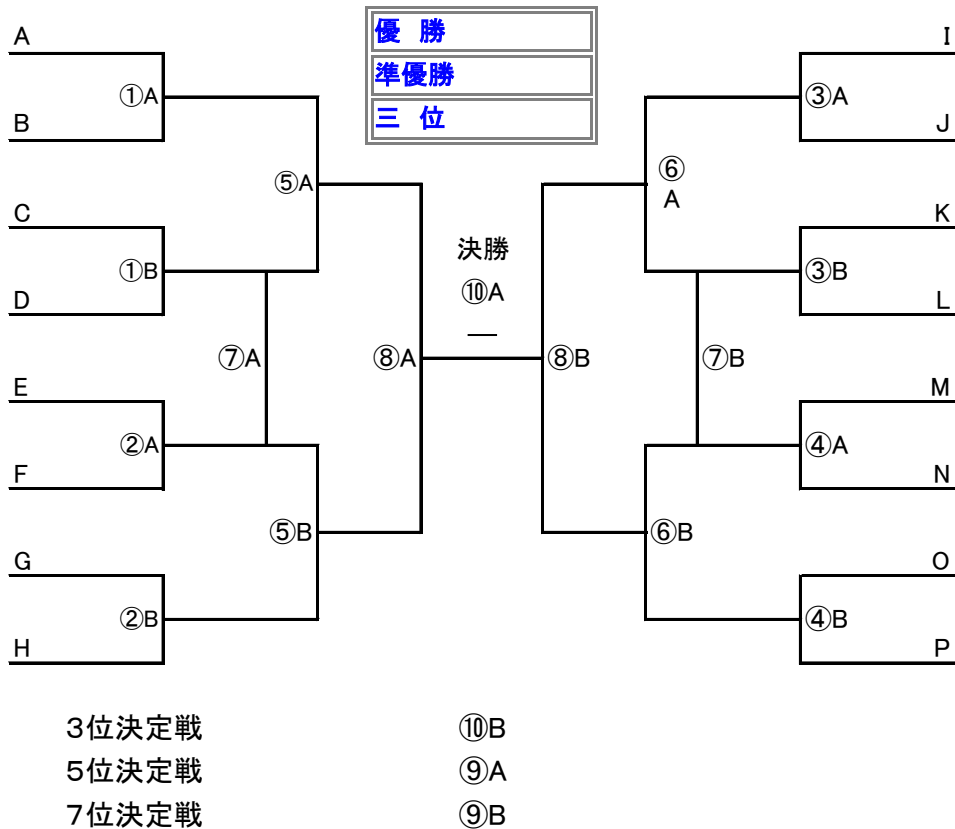

日刊スポーツ杯 第31回関西小学生サッカー奈良県大会

【第2日目】 2025年1月12日(日)

| | 時間 | 御所市民運動公園 Aコート | | 御所市民運動公園 Bコート | |
|---|-------|---------------|------|---------------|------|
| | | 対 戦 | 審判 | 対 戦 | 審判 |
| ① | 09:30 | — | ③試合目 | — | ③試合目 |
| ② | 10:20 | — | ④試合目 | — | ④試合目 |
| ③ | 11:10 | — | ①試合目 | — | ①試合目 |
| ④ | 12:00 | — | ②試合目 | — | ②試合目 |
| ⑤ | 14:00 | — | 本部+⑥ | — | 本部+⑥ |
| ⑥ | 15:00 | — | 本部+⑤ | — | 本部+⑤ |

【第3日目】 2025年1月13日(月)

| | 時間 | フットボールセンター Aコート | | フットボールセンター Bコート | |
|---|-------|-----------------|----|-----------------|----|
| | | 対 戦 | 審判 | 対 戦 | 審判 |
| ⑦ | 10:00 | — | 本部 | — | 本部 |
| ⑧ | 11:00 | — | 本部 | — | 本部 |
| ⑨ | 12:00 | — | 本部 | — | 本部 |
| ⑩ | 13:00 | — | 本部 | — | 本部 |

決勝トーナメント

第2日目 ① 09:30 ② 10:20 ③ 11:10 ④ 12:00 ⑤ 14:00 ⑥ 15:00

第3日目 ⑦ 10:00 ⑧ 11:00 ⑨ 12:00 ⑩ 13:00

注) 1回戦の審判は①試合は③試合のチームから各2名、以降②→④、③→①、④→②で行う。

準々決勝の主審は本部、副審は⑤⇄⑥で行う。

第3日目の審判は全て本部で行う。