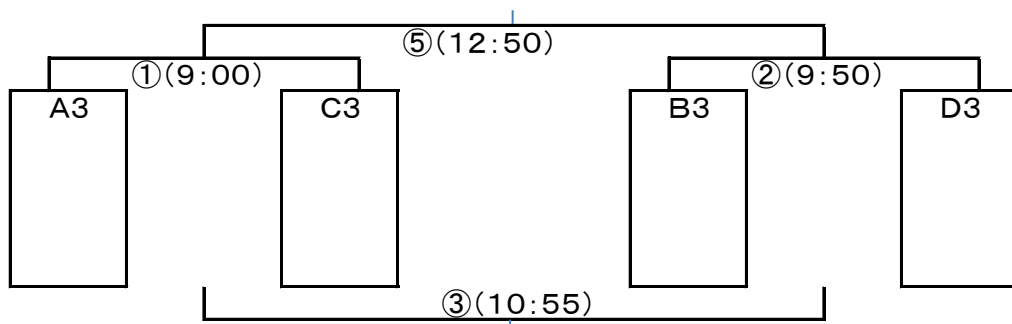

試合	試合時間	対戦相手		主審	副審
第①試合	9:00~9:45	A3	対 C3	本部	本部
第②試合	9:50~10:35	B3	対 D3	①勝ち	①負け
20分休憩					
第③試合	10:55~11:40	①負	対 ②負	②勝ち	本部
第④試合	11:45~12:30	1負	対 2負	③勝ち	③負け
第⑤試合	12:50~13:35	①勝	対 ②勝	本部	本部
第⑥試合	13:40~14:25	3負	対 4負	⑤勝ち	⑤負け

お願い: 試合終了後は速やかに木曾中へ移動してください。