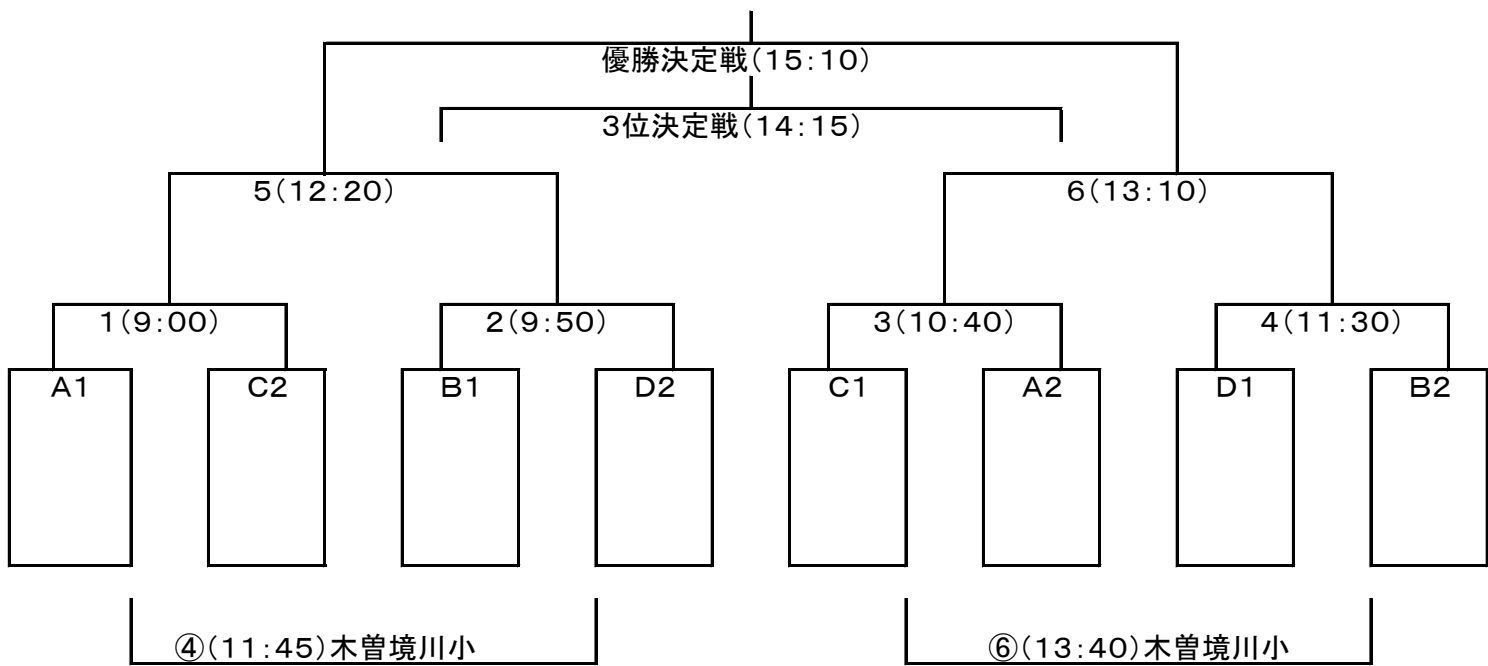

試合	試合時間	対戦相手		主審	副審
第1試合	9:00~9:45	A1	対 C2	本部	本部
第2試合	9:50~10:35	B1	対 D2	1勝ち	1負け
第3試合	10:40~11:25	C1	対 A2	2勝ち	2負け
第4試合	11:30~12:15	D1	対 B2	3勝ち	3負け
第5試合	12:20~13:05	1勝	対 2勝	4勝ち	4負け
第6試合	13:10~13:55	3勝	対 4勝	5勝ち	5負け
20分休憩					
3位決定戦	14:15~15:00	5負	対 6負	本部	本部
決勝戦	15:10~15:55	5勝	対 6勝	本部	本部

お願い: 決勝戦終了後閉会式を行いますので速やかに本部前にお集まりください。