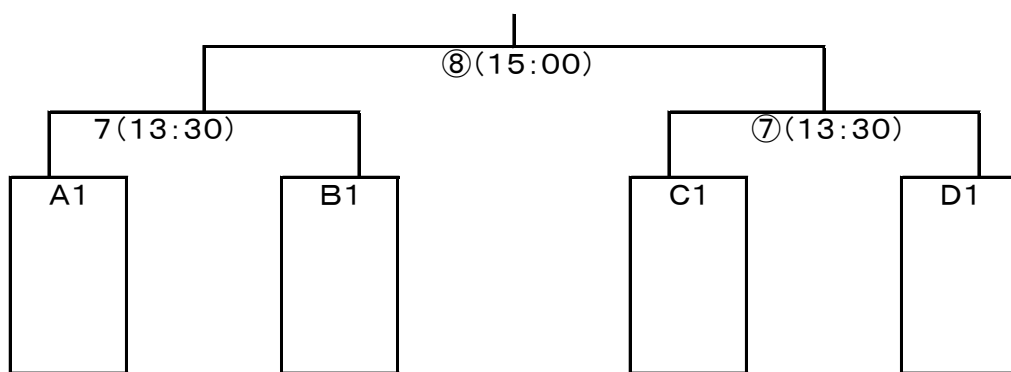

1月14日(土曜日)が雨天中止の場合の15日の組み合わせ

※予選リーグ・決勝トーナメント共に試合時間は15-5-15分となります。

※各ブロックの1位のみが決勝トーナメントへ進めます。

初日雨天用2日目プログラム

A・Bブロック					C・Dブロック				
会場:木曽境川小学校					会場:木曽中学校				
試合	試合時間	対戦相手	主審	副審	試合	試合時間	対戦相手	主審	副審
1	9:00~9:35	平尾 - 西八王子	本部	本部	①	9:00~9:35	落合 - イレブン	本部	本部
2	9:40~10:15	小山 - 相原	1勝	1負	②	9:40~10:15	高尾 - 芹ヶ谷	①勝	①負
3	10:20~10:55	平尾 - 南大谷	2勝	2負	③	10:20~10:55	落合 - 大蔵	②勝	②負
4	11:00~11:35	小山 - TKSPERARE	3勝	3負	④	11:00~11:35	高尾 - 忠生	③勝	③負
5	11:40~12:15	南大谷 - 西八王子	4勝	4負	⑤	11:40~12:15	大蔵 - イレブン	④勝	④負
6	12:20~12:55	TKSPERARE - 相原	5勝	5負	⑥	12:20~12:55	忠生 - 芹ヶ谷	⑤勝	⑤負
7	13:30~14:05	A1 - B1	本部	本部	⑦	13:30~14:05	C1 - D1	本部	本部
速やかに木曾中に移動してください					⑧	15:00~15:35	7勝 - ⑦勝	本部	本部

決勝トーナメント戦

参加チーム

東京町田忠生サッカークラブ	町田市	東京・小山フットボールクラブ	町田市
FC芹ヶ谷東京	町田市	高尾サッカークラブ	八王子市
町田大蔵フットボールクラブ	町田市	TK SPERARE	多摩市
町田相原フットボールクラブ	町田市	落合サッカークラブ	多摩市
南大谷キャッツサッカークラブ	町田市	FC 平尾	稲城市
西八王子少年サッカークラブ	八王子市	境川イレブン	町田市