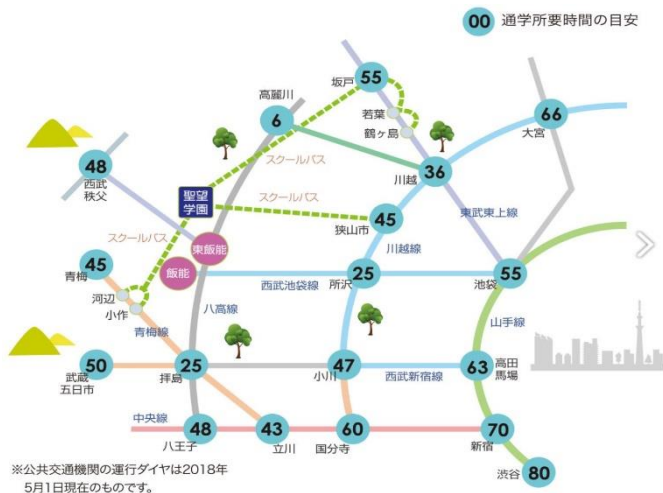

ハイレベルなチームメイト！

部員総数は62名です。埼玉県トレセン、埼玉西部トレセン選出者多数。Jリーグ下部組織、U-12東京都リーグ(T1.T2.T3)所属クラブ、県内強豪クラブからも選手が集まっています。選手の主な在住地は埼玉県西部、東京都多摩地区、東京23区西部です。

聖望学園の紹介

中・高6年間の一貫指導！

中高一貫校のメリットを生かし、計画性をもって各年代、各選手のレベルに合わせた指導を行います。中学3年時も受験の為に活動を制限せずに思い切りサッカーに打ち込めます。年代を越えた交流もあり、県内トップクラスの実力を持つ高校生は身近なお手本になってくれます。一部公式戦においては中高が一体となり、互いを応援し合い、最高の雰囲気で行われています。

2路線利用可能で広域から通学可能！

西武池袋線 飯能駅、JR八高線 東飯能駅の2駅が利用可能で広域から選手が集まっています。中学サッカー部においては埼玉県在住者と東京都在住者の割合は同程度で、埼玉県西部はもちろんのこと、練馬区をはじめとする23区西部、八王子市、昭島市、青梅市など多摩西部からも選手が集まっています。

こんな想いの選手は是非、練習会にお越しください！

- ☆全国の舞台で活躍したい
- ☆最高の環境でサッカーがしたい
- ☆テクニカルでアグレッシブなサッカーがしたい
- ☆勉強もサッカーも両立がしたい