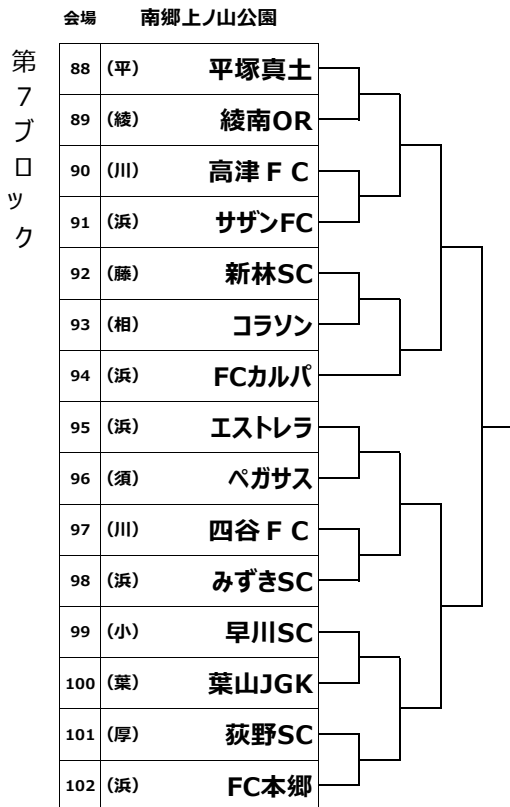

日産CUP争奪第51回神奈川県少年少女サッカー選手権(U12)

会場 茅ヶ崎市立茅ヶ崎小学校

第9ブロック

117	(川)	AC等々力
118	(浜)	FC西柴
119	(大)	草柳SC
120	(相)	大沼SSS
121	(茅)	FC504
122	(浜)	小雀SC
123	(藤)	ゴールデン
124	(川)	ヴィゴレ
125	(浜)	横浜つばさ
126	(浜)	鳥が丘FB
127	(他)	NEXT
128	(須)	城北F
129	(浜)	YSCC
130	(小)	矢作SC
131	(上)	山北SC

会場 伊勢原市立石田小学校

第11ブロック

146	(浜)	品濃W
147	(藤)	レオーネ
148	(相)	西一SSS
149	(浜)	大豆戸FC
150	(大)	北大和FC
151	(川)	川崎富士見
152	(茅)	小出SC
153	(伊)	成瀬SC
154	(中)	国府JSC
155	(他)	スエルテ
156	(浜)	太尾FC
157	(浜)	YKFC
158	(須)	I.O.K
159	(浜)	FC緑
160	(川)	ウィングス