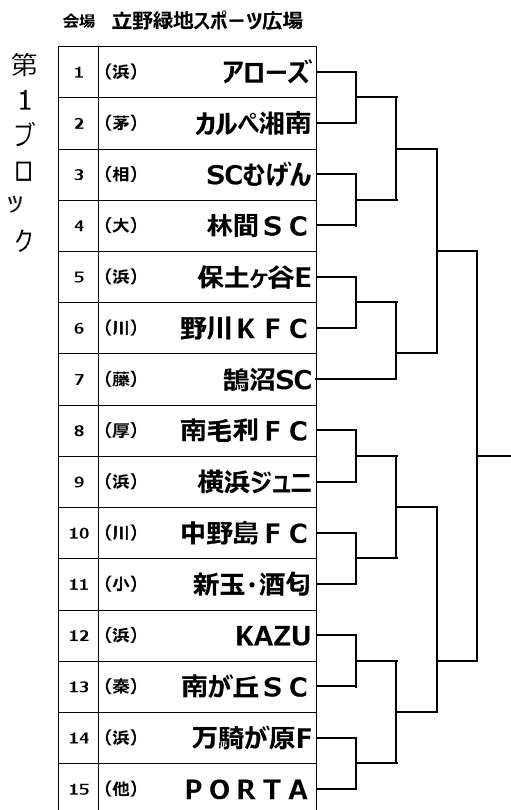

日産CUP争奪第51回神奈川県少年少女サッカー選手権(U12)

会場 茅ヶ崎市立茅ヶ崎小学校

第9ブロック

117	(川)	AC等々力
118	(浜)	FC西柴
119	(大)	草柳SC
120	(相)	大沼SSS
121	(茅)	FC504
122	(浜)	小雀SC
123	(藤)	ゴールデン
124	(川)	ヴィゴレ
125	(浜)	横浜つばさ
126	(浜)	鳥が丘FB
127	(他)	NEXT
128	(須)	城北F
129	(浜)	YSCC
130	(小)	矢作SC
131	(上)	山北SC

会場 伊勢原市立石田小学校

第11ブロック

146	(浜)	品濃W
147	(藤)	レオーネ
148	(相)	西一SSS
149	(浜)	大豆戸FC
150	(大)	北大和FC
151	(川)	川崎富士見
152	(茅)	小出SC
153	(伊)	成瀬SC
154	(中)	国府JSC
155	(他)	スエルテ
156	(浜)	太尾FC
157	(浜)	YKFC
158	(須)	I.O.K
159	(浜)	FC緑
160	(川)	ウィングス