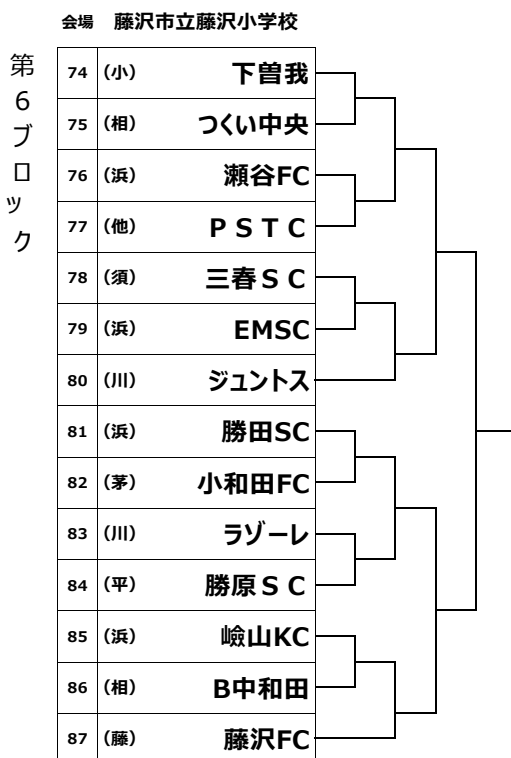

日産CUP争奪第51回神奈川県少年少女サッカー選手権(U12)

会場 茅ヶ崎市立茅ヶ崎小学校

第9ブロック

117	(川)	AC等々力
118	(浜)	FC西柴
119	(大)	草柳SC
120	(相)	大沼SSS
121	(茅)	FC504
122	(浜)	小雀SC
123	(藤)	ゴールデン
124	(川)	ヴィゴレ
125	(浜)	横浜つばさ
126	(浜)	鳥が丘FB
127	(他)	NEXT
128	(須)	城北F
129	(浜)	YSCC
130	(小)	矢作SC
131	(上)	山北SC

会場 伊勢原市立石田小学校

第11ブロック

146	(浜)	品濃W
147	(藤)	レオーネ
148	(相)	西一SSS
149	(浜)	大豆戸FC
150	(大)	北大和FC
151	(川)	川崎富士見
152	(茅)	小出SC
153	(伊)	成瀬SC
154	(中)	国府JSC
155	(他)	スエルテ
156	(浜)	太尾FC
157	(浜)	YKFC
158	(須)	I.O.K
159	(浜)	FC緑
160	(川)	ウィングス