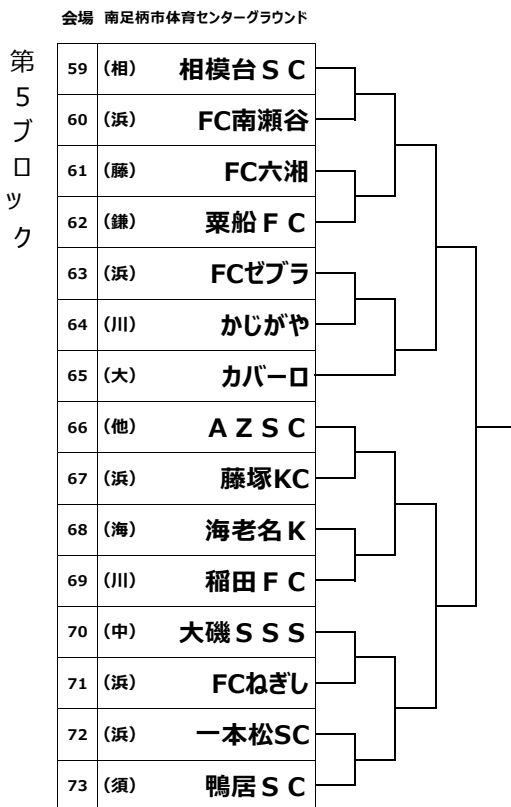

日産CUP争奪第51回神奈川県少年少女サッカー選手権(U12)

会場 茅ヶ崎市立茅ヶ崎小学校

第9ブロック

117	(川)	AC等々力
118	(浜)	FC西柴
119	(大)	草柳SC
120	(相)	大沼SSS
121	(茅)	FC504
122	(浜)	小雀SC
123	(藤)	ゴールデン
124	(川)	ヴィゴレ
125	(浜)	横浜つばさ
126	(浜)	鳥が丘FB
127	(他)	NEXT
128	(須)	城北F
129	(浜)	YSCC
130	(小)	矢作SC
131	(上)	山北SC

会場 伊勢原市立石田小学校

第11ブロック

146	(浜)	品濃W
147	(藤)	レオーネ
148	(相)	西一SSS
149	(浜)	大豆戸FC
150	(大)	北大和FC
151	(川)	川崎富士見
152	(茅)	小出SC
153	(伊)	成瀬SC
154	(中)	国府JSC
155	(他)	スエルテ
156	(浜)	太尾FC
157	(浜)	YKFC
158	(須)	I.O.K
159	(浜)	FC緑
160	(川)	ウィングス