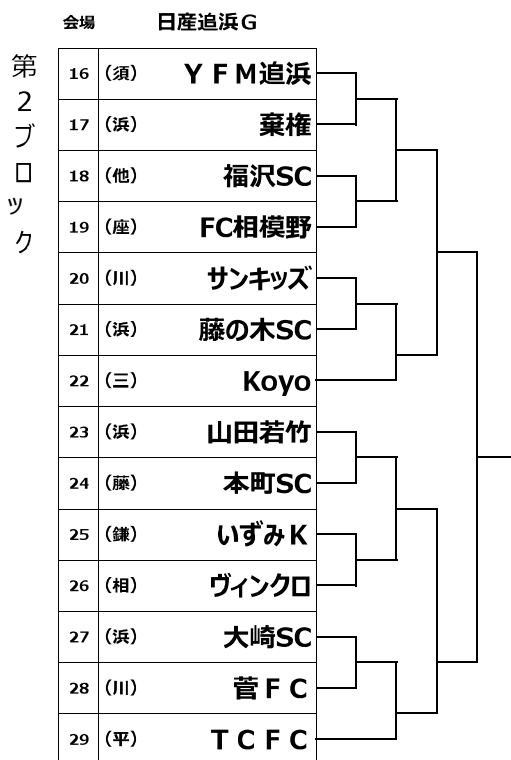

日産CUP争奪第51回神奈川県少年少女サッカー選手権(U12)

会場 茅ヶ崎市立茅ヶ崎小学校

第9ブロック

117	(川)	AC等々力
118	(浜)	FC西柴
119	(大)	草柳SC
120	(相)	大沼SSS
121	(茅)	FC504
122	(浜)	小雀SC
123	(藤)	ゴールデン
124	(川)	ヴィゴレ
125	(浜)	横浜つばさ
126	(浜)	鳥が丘FB
127	(他)	NEXT
128	(須)	城北F
129	(浜)	YSCC
130	(小)	矢作SC
131	(上)	山北SC

会場 伊勢原市立石田小学校

第11ブロック

146	(浜)	品濃W
147	(藤)	レオーネ
148	(相)	西一SSS
149	(浜)	大豆戸FC
150	(大)	北大和FC
151	(川)	川崎富士見
152	(茅)	小出SC
153	(伊)	成瀬SC
154	(中)	国府JSC
155	(他)	スエルテ
156	(浜)	太尾FC
157	(浜)	YKFC
158	(須)	I.O.K
159	(浜)	FC緑
160	(川)	ウィングス