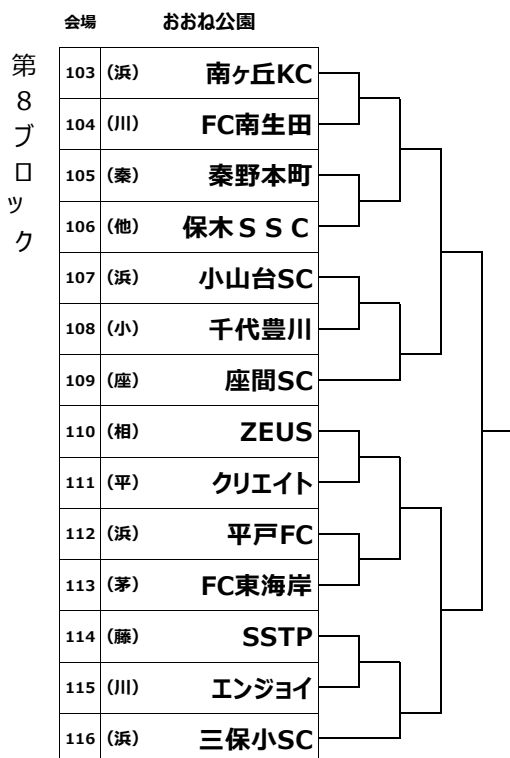

日産CUP争奪第51回神奈川県少年少女サッカー選手権(U12)

会場 茅ヶ崎市立茅ヶ崎小学校

第9ブロック

117	(川)	AC等々力
118	(浜)	FC西柴
119	(大)	草柳SC
120	(相)	大沼SSS
121	(茅)	FC504
122	(浜)	小雀SC
123	(藤)	ゴールデン
124	(川)	ヴィゴレ
125	(浜)	横浜つばさ
126	(浜)	鳥が丘FB
127	(他)	NEXT
128	(須)	城北F
129	(浜)	YSCC
130	(小)	矢作SC
131	(上)	山北SC

会場 伊勢原市立石田小学校

第11ブロック

146	(浜)	品濃W
147	(藤)	レオーネ
148	(相)	西一SSS
149	(浜)	大豆戸FC
150	(大)	北大和FC
151	(川)	川崎富士見
152	(茅)	小出SC
153	(伊)	成瀬SC
154	(中)	国府JSC
155	(他)	スエルテ
156	(浜)	太尾FC
157	(浜)	YKFC
158	(須)	I.O.K
159	(浜)	FC緑
160	(川)	ウィングス