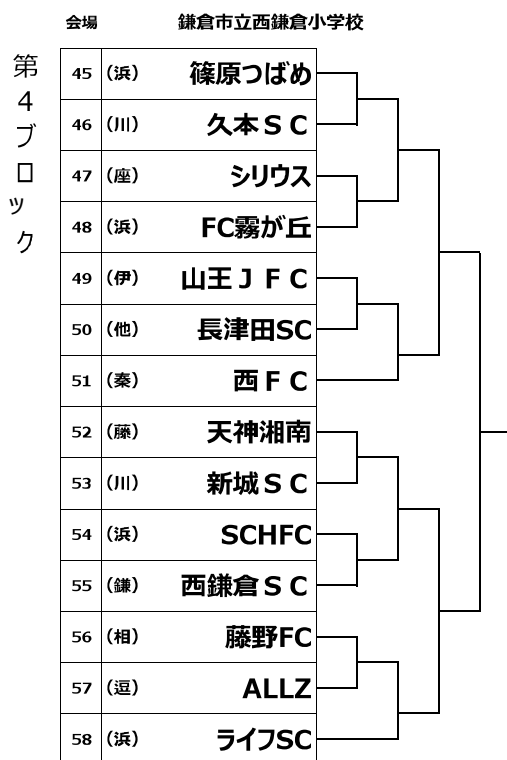

日産CUP争奪第51回神奈川県少年少女サッカー選手権(U12)

会場 茅ヶ崎市立茅ヶ崎小学校

第9ブロック

117	(川)	AC等々力
118	(浜)	FC西柴
119	(大)	草柳SC
120	(相)	大沼SSS
121	(茅)	FC504
122	(浜)	小雀SC
123	(藤)	ゴールデン
124	(川)	ヴィゴレ
125	(浜)	横浜つばさ
126	(浜)	鳥が丘FB
127	(他)	NEXT
128	(須)	城北F
129	(浜)	YSCC
130	(小)	矢作SC
131	(上)	山北SC

会場 伊勢原市立石田小学校

第11ブロック

146	(浜)	品濃W
147	(藤)	レオーネ
148	(相)	西一SSS
149	(浜)	大豆戸FC
150	(大)	北大和FC
151	(川)	川崎富士見
152	(茅)	小出SC
153	(伊)	成瀬SC
154	(中)	国府JSC
155	(他)	スエルテ
156	(浜)	太尾FC
157	(浜)	YKFC
158	(須)	I.O.K
159	(浜)	FC緑
160	(川)	ウィングス