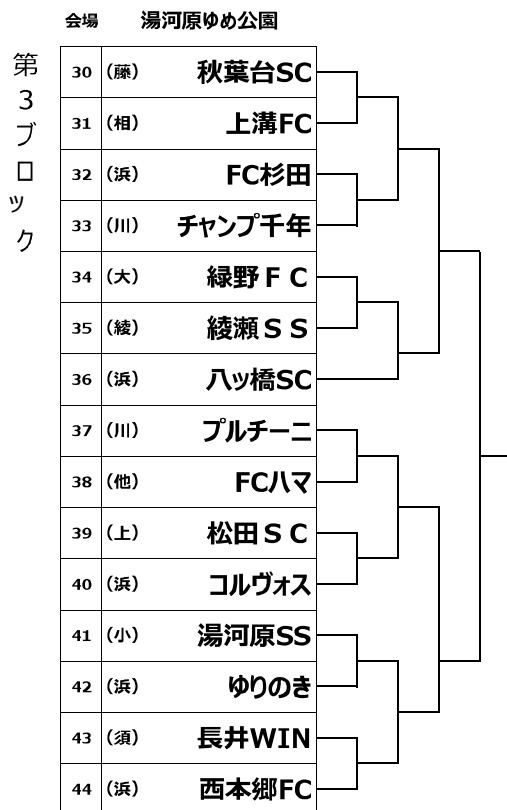

日産CUP争奪第51回神奈川県少年少女サッカー選手権(U12)

会場 茅ヶ崎市立茅ヶ崎小学校

第9ブロック

117	(川)	AC等々力
118	(浜)	FC西柴
119	(大)	草柳SC
120	(相)	大沼SSS
121	(茅)	FC504
122	(浜)	小雀SC
123	(藤)	ゴールデン
124	(川)	ヴィゴレ
125	(浜)	横浜つばさ
126	(浜)	鳥が丘FB
127	(他)	NEXT
128	(須)	城北F
129	(浜)	YSCC
130	(小)	矢作SC
131	(上)	山北SC

会場 伊勢原市立石田小学校

第11ブロック

146	(浜)	品濃W
147	(藤)	レオーネ
148	(相)	西一SSS
149	(浜)	大豆戸FC
150	(大)	北大和FC
151	(川)	川崎富士見
152	(茅)	小出SC
153	(伊)	成瀬SC
154	(中)	国府JSC
155	(他)	スエルテ
156	(浜)	太尾FC
157	(浜)	YKFC
158	(須)	I.O.K
159	(浜)	FC緑
160	(川)	ウィングス