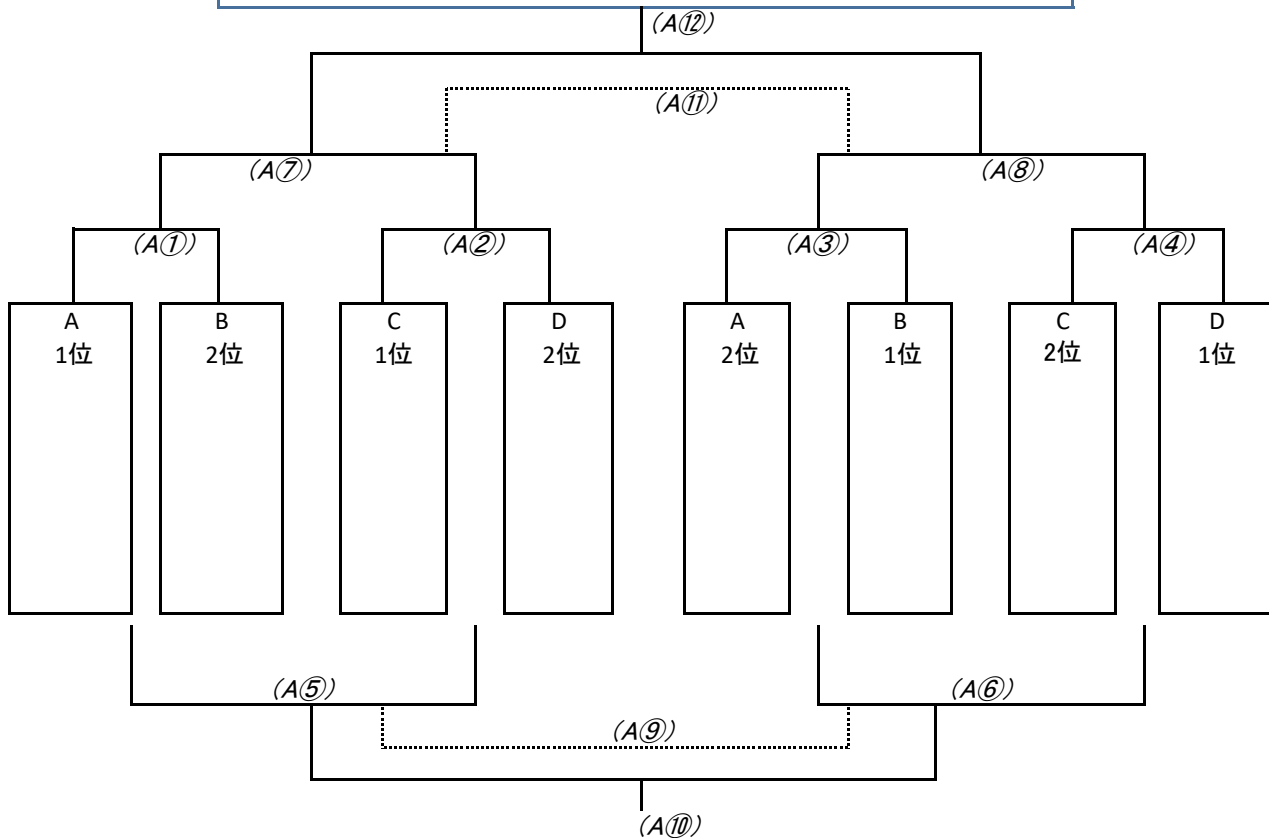

大会2日目決勝トーナメント組み合わせ表

※試合時間 [前半15分-ハーフタイム3分-後半15分]
(タイムスケジュール参照)

京田辺市長杯の部 優勝