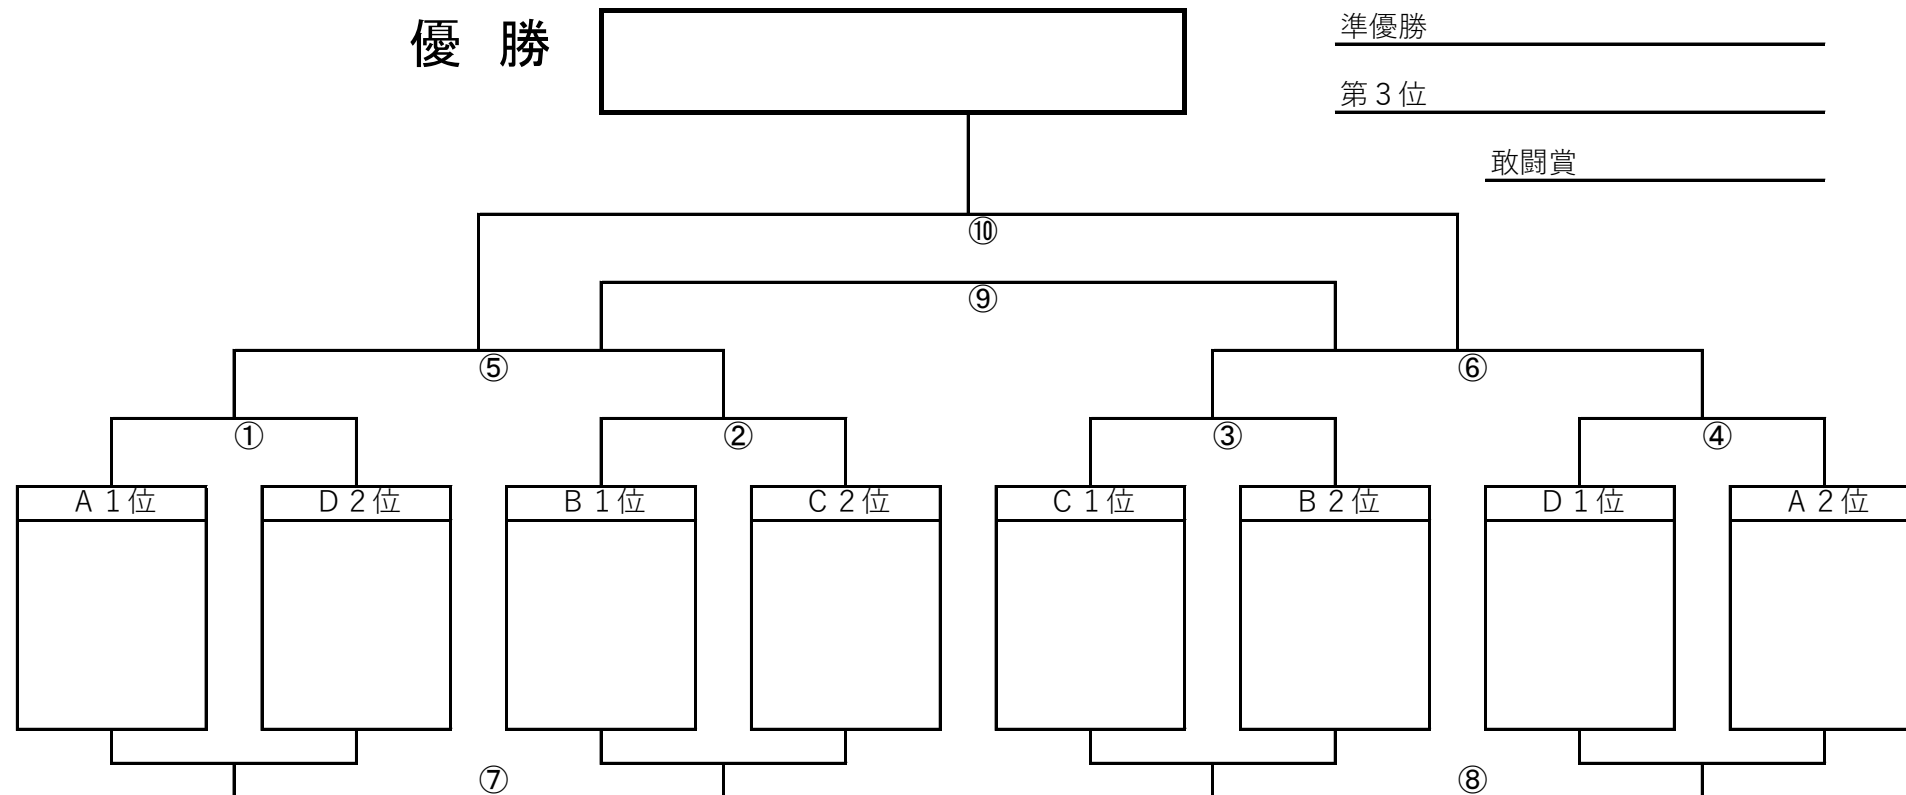

Bブロック

	芥川	北大冠	下鳥羽	京田辺	勝ち点	得点	失点	得失点差	順位
芥川		—	—	—					
北大冠	—		—	—					
下鳥羽	—	—		—					
京田辺	—	—	—						

Cブロック

	北摂	桜台	池の里	綾野	勝ち点	得点	失点	得失点差	順位
北摂		—	—	—					
桜台	—		—	—					
池の里	—	—		—					
綾野	—	—	—						

Dブロック

	上牧	KAKURO	島本	大池	勝ち点	得点	失点	得失点差	順位
上牧		—	—	—					
KAKURO	—		—	—					
島本	—	—		—					
大池	—	—	—						

第27回 上牧CUP 対戦表

		Aコート						Bコート						Cコート			
NO	時間	チーム	VS	チーム	審判	NO	チーム	VS	チーム	審判	NO	チーム	VS	チーム	審判		
①	10:00	ファルコン	VS	西大冠	本部	①	芥川	VS	北大冠	本部	①	北摂	VS	桜台	本部		
②	10:40	上牧	VS	KAKURO	ファルコン	②	下鳥羽	VS	京田辺	芥川	②	池の里	VS	綾野	北摂		
③	11:20	島本	VS	大池	上牧	③	SPORT	VS	朱雀	下鳥羽	③	休憩					
④	12:00	北大冠	VS	京田辺	島本	④	芥川	VS	下鳥羽	SPORT	④	北摂	VS	池の里	上牧		
⑤	12:40	ファルコン	VS	SPORT	北大冠	⑤	上牧	VS	島本	芥川	⑤	桜台	VS	綾野	北摂		
⑥	13:20	西大冠	VS	朱雀	ファルコン	⑥	KAKURO	VS	大池	池の里	⑥	休憩					
⑦	14:00	京田辺	VS	芥川	西大冠	⑦	下鳥羽	VS	北大冠	KAKURO	⑦	綾野	VS	北摂	桜台		
⑧	14:40	朱雀	VS	ファルコン	京田辺	⑧	大池	VS	上牧	下鳥羽	⑧	池の里	VS	桜台	綾野		
⑨	15:20	SPORT	VS	西大冠	朱雀	⑨	島本	VS	KAKURO	大池	⑨		VS				

決勝トーナメント

NO	KICK OFF	チ	ー	ム	V	S	チ	ー	ム	審判
①	9:20	A 1位		D 2位	—		D 2位		A 1位	本部
②	10:00	B 1位		C 2位	—		C 2位		B 1位	① 負
③	10:40	C 1位		B 2位	—		B 2位		C 1位	② 負
④	11:20	D 1位		A 2位	—		A 2位		D 1位	③ 負
⑤	12:00	①勝		②勝	—		②勝		①勝	④ 負
⑥	12:40	③勝		④勝	—		④勝		③勝	⑤ 負
⑦	1:20	①負		②負	—		②負		①負	⑥ 負
⑧	2:00	③負		④負	—		④負		③負	⑦ 負
⑨	2:40	⑤負		⑥負	—		⑥負		⑤負	⑧ 負
⑩	3:20	⑤勝		⑥勝	—		⑥勝		⑤勝	本部