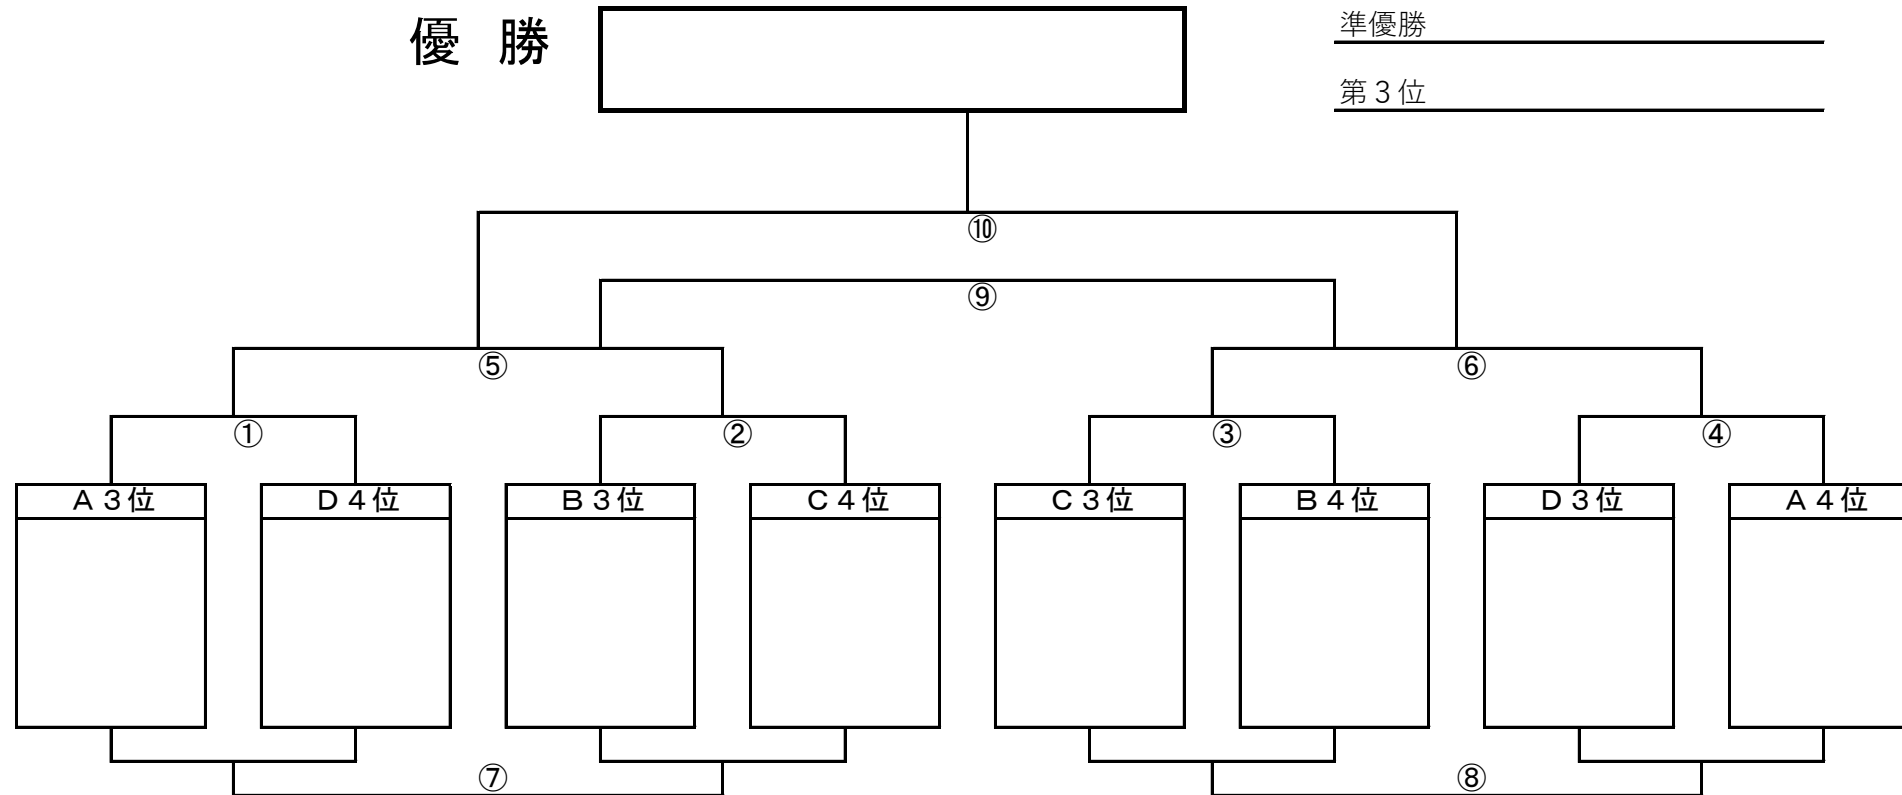

下位トーナメント

NO	KICK OFF	チ	—	△	V	S	チ	—	△	審判
①	9:20	A 3位			—		D 4位			本部
②	10:00	B 3位			—		C 4位			① 負
③	10:40	C 3位			—		B 4位			② 負
④	11:20	D 3位			—		A 4位			③ 負
⑤	12:00	①勝			—		②勝			④ 負
⑥	12:40	③勝			—		④勝			⑤ 負
⑦	1:20	①負			—		②負			⑥ 負
⑧	2:00	③負			—		④負			⑦ 負
⑨	2:40	⑤負			—		⑥負			⑧ 負
⑩	3:20	⑤勝			—		⑥勝			本部