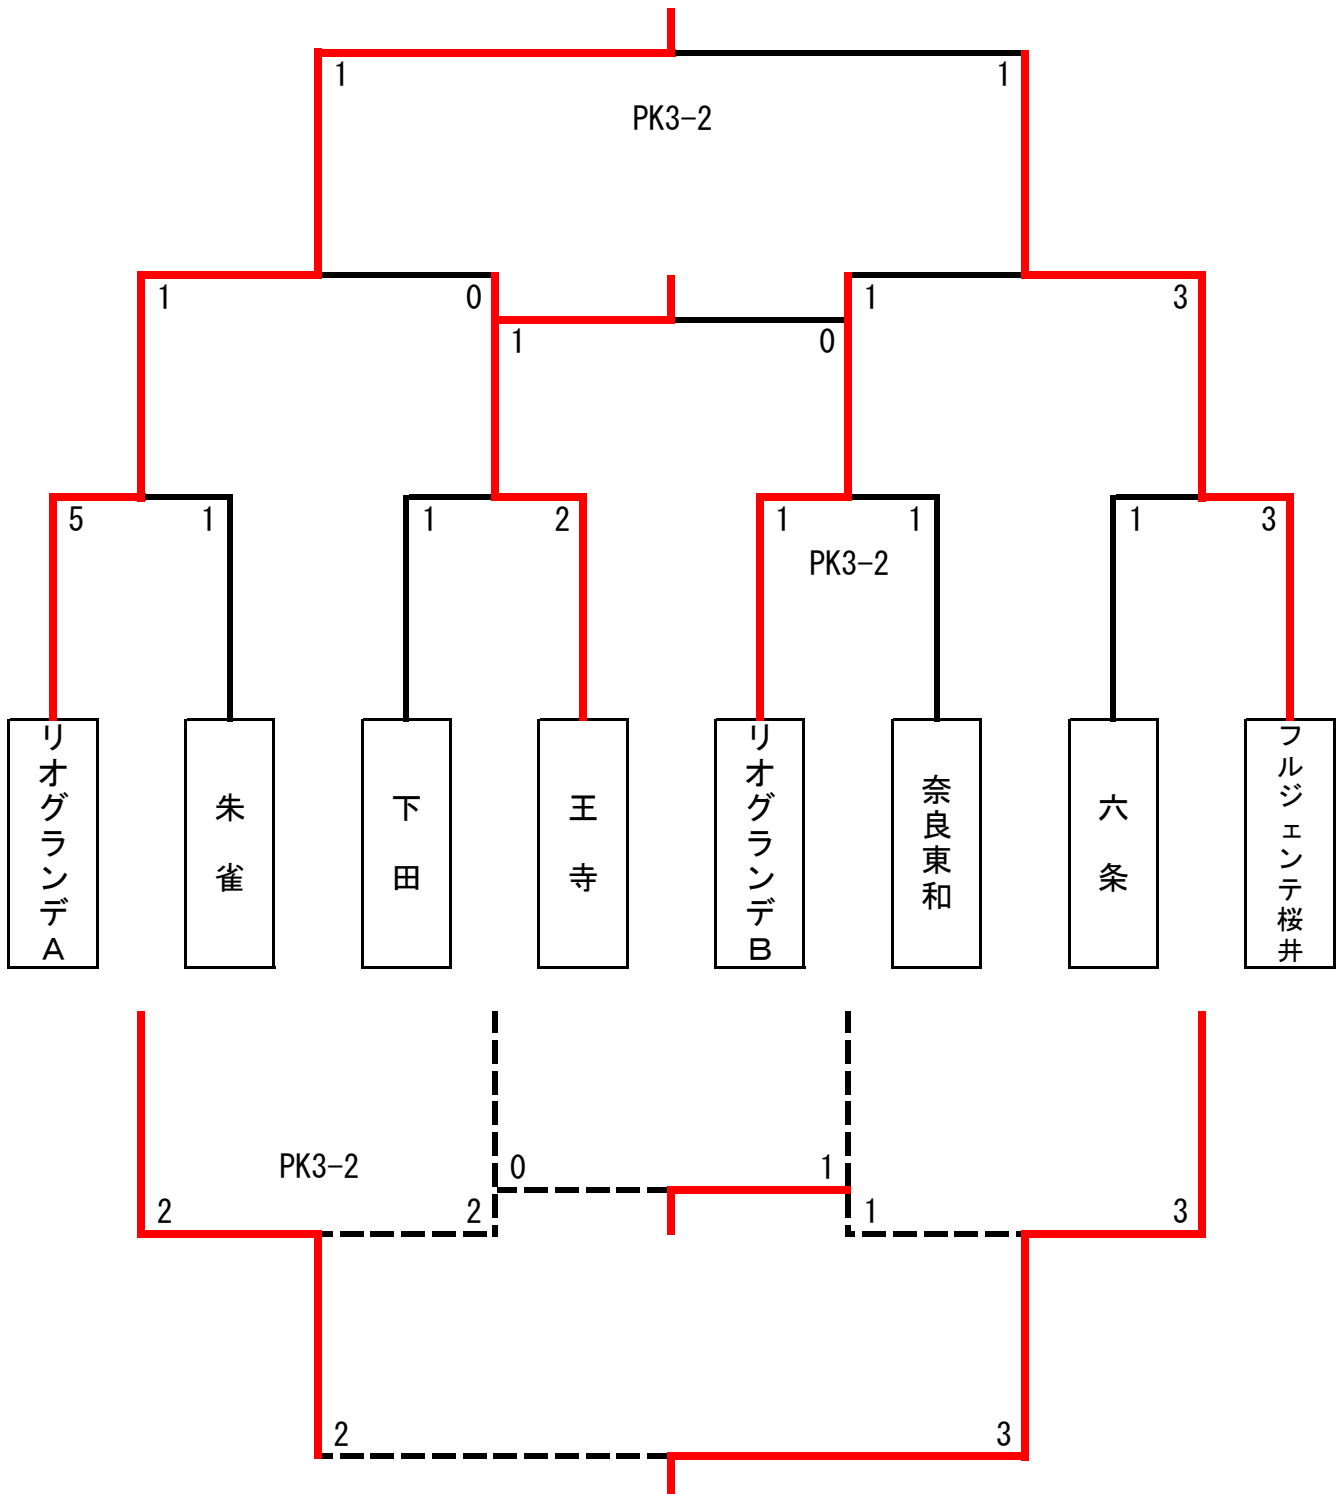

ふたばふたばカップ

U-12

優勝 リオグランデA
準優勝 フルジェンテ桜井
第3位 王寺SC