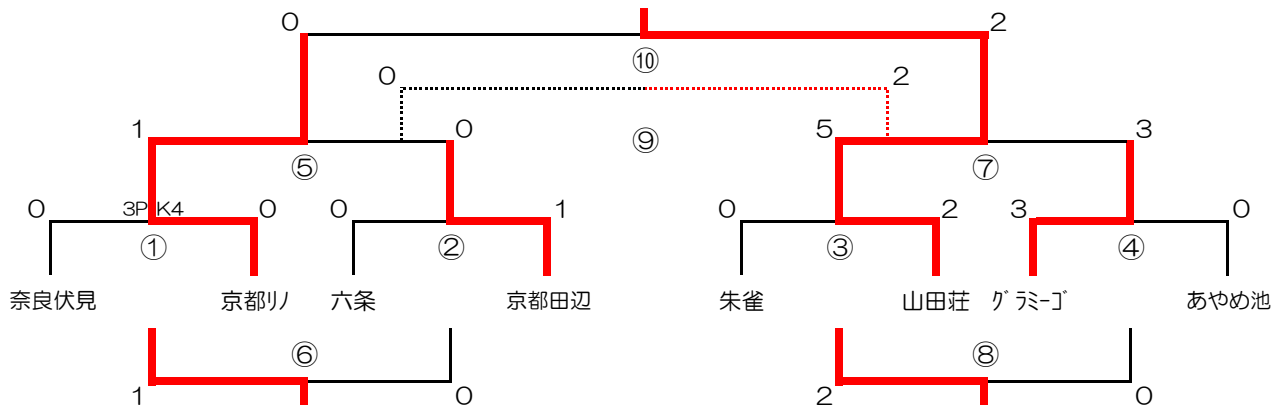

第二日目 朱雀カップ（決勝トーナメント）

優勝	: 山田荘SC	優秀選手	: 山田 龍輝	三輪 旬 (奈良伏見)
準優勝	: 京都リノ2001FC	//	: ながしま てるや	田中 勇吏 (朱雀)
第3位	: グラミ-ジ 三笠	//	: 橋長 大河	西村 はやと (六条)
第4位	: 京都田辺FCユース少年団	//	: 後藤 息吹	佐野 篤志 (あやめ池)

試合時間	組み合わせ	審判
① 9:30 ~ 10:05	奈良伏見 0 vs 0 京都リノ 3 PK 4	本部
② 10:10 ~ 10:45	六条 0 vs 1 京都田辺	奈良伏見 京都リノ
③ 10:50 ~ 11:25	朱雀 0 vs 2 山田荘	六条 京都田辺
④ 11:30 ~ 12:05	グラミ-ジ 3 vs 0 あやめ池	朱雀 山田荘
⑤ 12:10 ~ 12:45	京都リノ 1 vs 0 京都田辺	グラミ-ジ あやめ池
⑥ 12:50 ~ 13:25	奈良伏見 1 vs 0 六条	京都リノ 京都田辺
⑦ 13:30 ~ 14:05	山田荘 5 vs 2 グラミ-ジ	奈良伏見 六条
⑧ 14:10 ~ 14:45	朱雀 2 vs 0 あやめ池	山田荘 グラミ-ジ
⑨ 14:50 ~ 15:25	京都田辺 0 vs 2 グラミ-ジ	朱雀 あやめ池
⑩ 15:30 ~ 16:10	京都リノ 0 vs 2 山田荘	グラミ-ジ 京都田辺

※ 朱雀会場で行います。
試合時間は、15分-5分-15分です。
審判は、第1試合は本部で実施しますが、第2試合以降は割り当てのとおりでお願いします。(主審・副審は双方で調整してください。)
なお、引率スタッフが少ないため審判ができない場合は、本部までご連絡ください。
決勝戦終了後、直ちに表彰式を行います。

第二日目 左京杯（フレンドリーリーグ）

第1位	: 高の原FC	優秀選手	: 吉村 優璃
第2位	: アルポーレ青山FC	//	: 和田 悠希
第3位	: 上牧FC	//	: 山中 たくま
第4位	: 富野SC	//	: おかざき ゆうと

	高の原	上牧	富野	アルポーレ	勝点	得点	失点	得失点	順位
高の原	☆	5-0	7-0	2-1	9	14	1	13	1
上牧	0-5	☆	4-0	0-1	3	4	6	-2	3
富野	0-7	0-4	☆	0-3	0	0	14	-14	4
アルポーレ	1-2	1-0	3-0	☆	6	5	2	3	2

試合時間	組み合わせ	審判
① 10:00 ~ 10:35	高の原 5 vs 0 上牧	富野 アルポーレ
② 10:40 ~ 11:15	富野 0 vs 3 アルポーレ	高の原 上牧
40分休憩		
③ 12:00 ~ 12:35	高の原 7 vs 0 富野	上牧 アルポーレ
④ 12:40 ~ 13:15	上牧 0 vs 1 アルポーレ	高の原 富野
40分休憩		
⑤ 14:00 ~ 14:35	高の原 2 vs 1 アルポーレ	上牧 富野
⑥ 14:40 ~ 15:15	上牧 4 vs 0 富野	高の原 アルポーレ

※ 左京会場で行います。
試合時間は、15分-5分-15分です。
審判は、割り当てのとおりでお願いします。(主審・副審は双方で調整してください。)
なお、引率スタッフが少ないため審判ができない場合は、本部までご連絡ください。
決勝戦終了後、直ちに表彰式を行います。