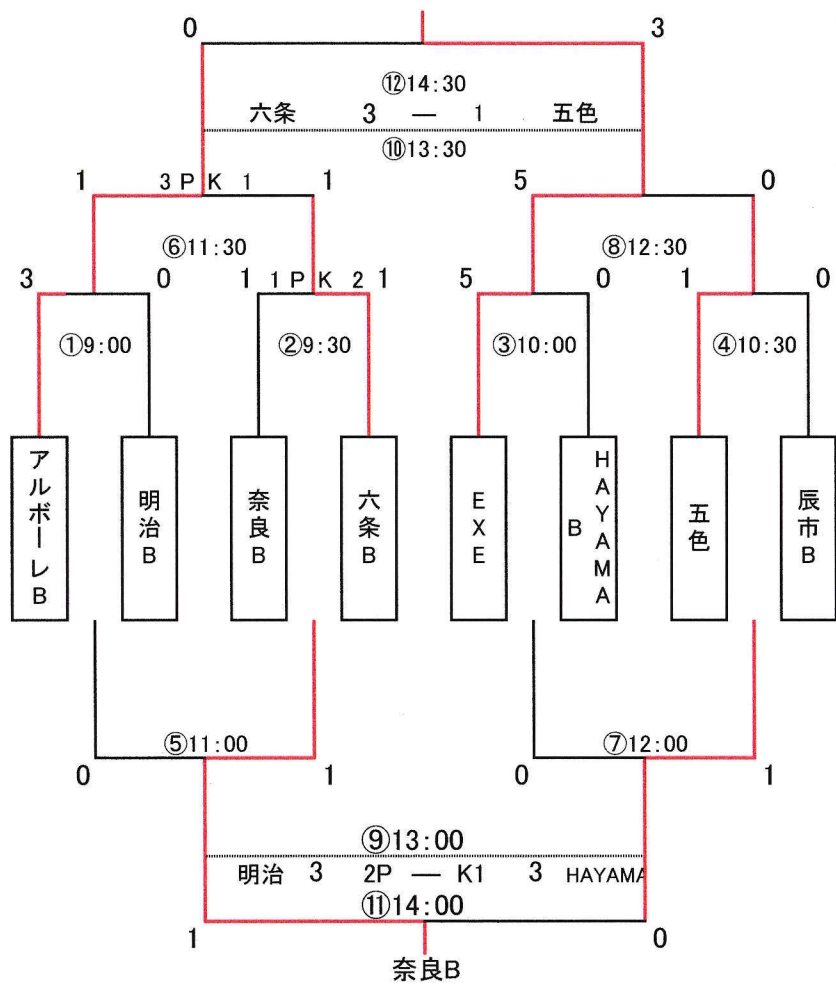

U-10の部2日目

会場：西部生涯

決勝トーナメント 優勝：EXE