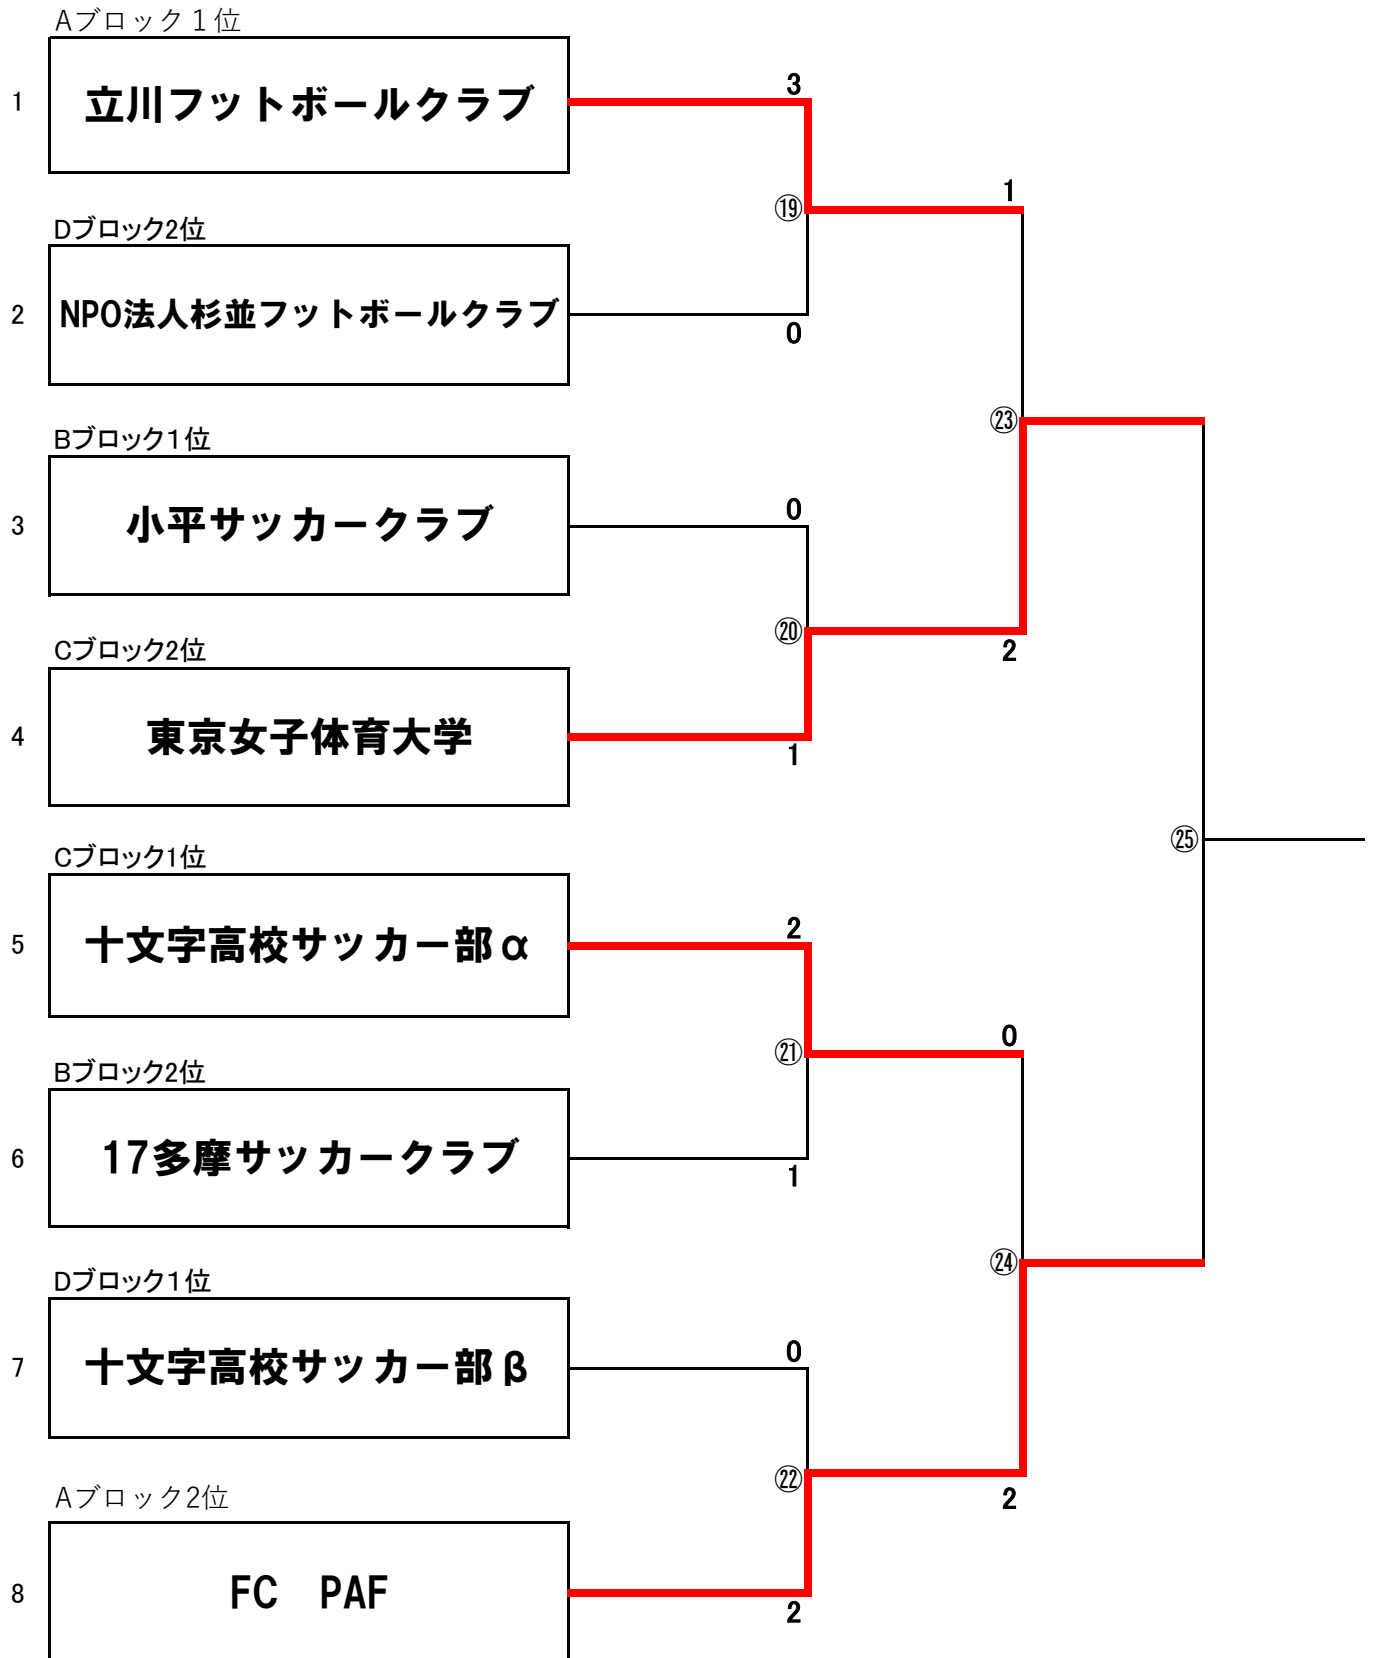

# 第42回 東京都女子サッカー大会

## 決勝トーナメント表