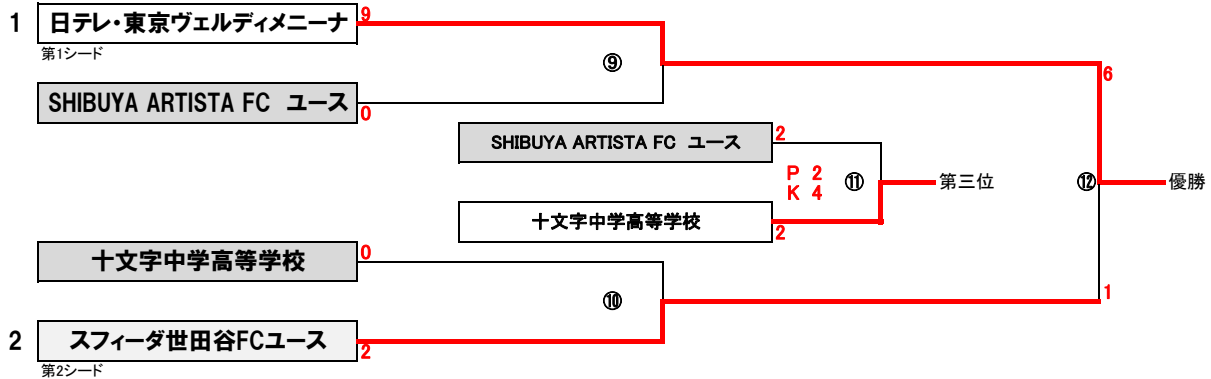

東京都予選大会 二次トーナメント表