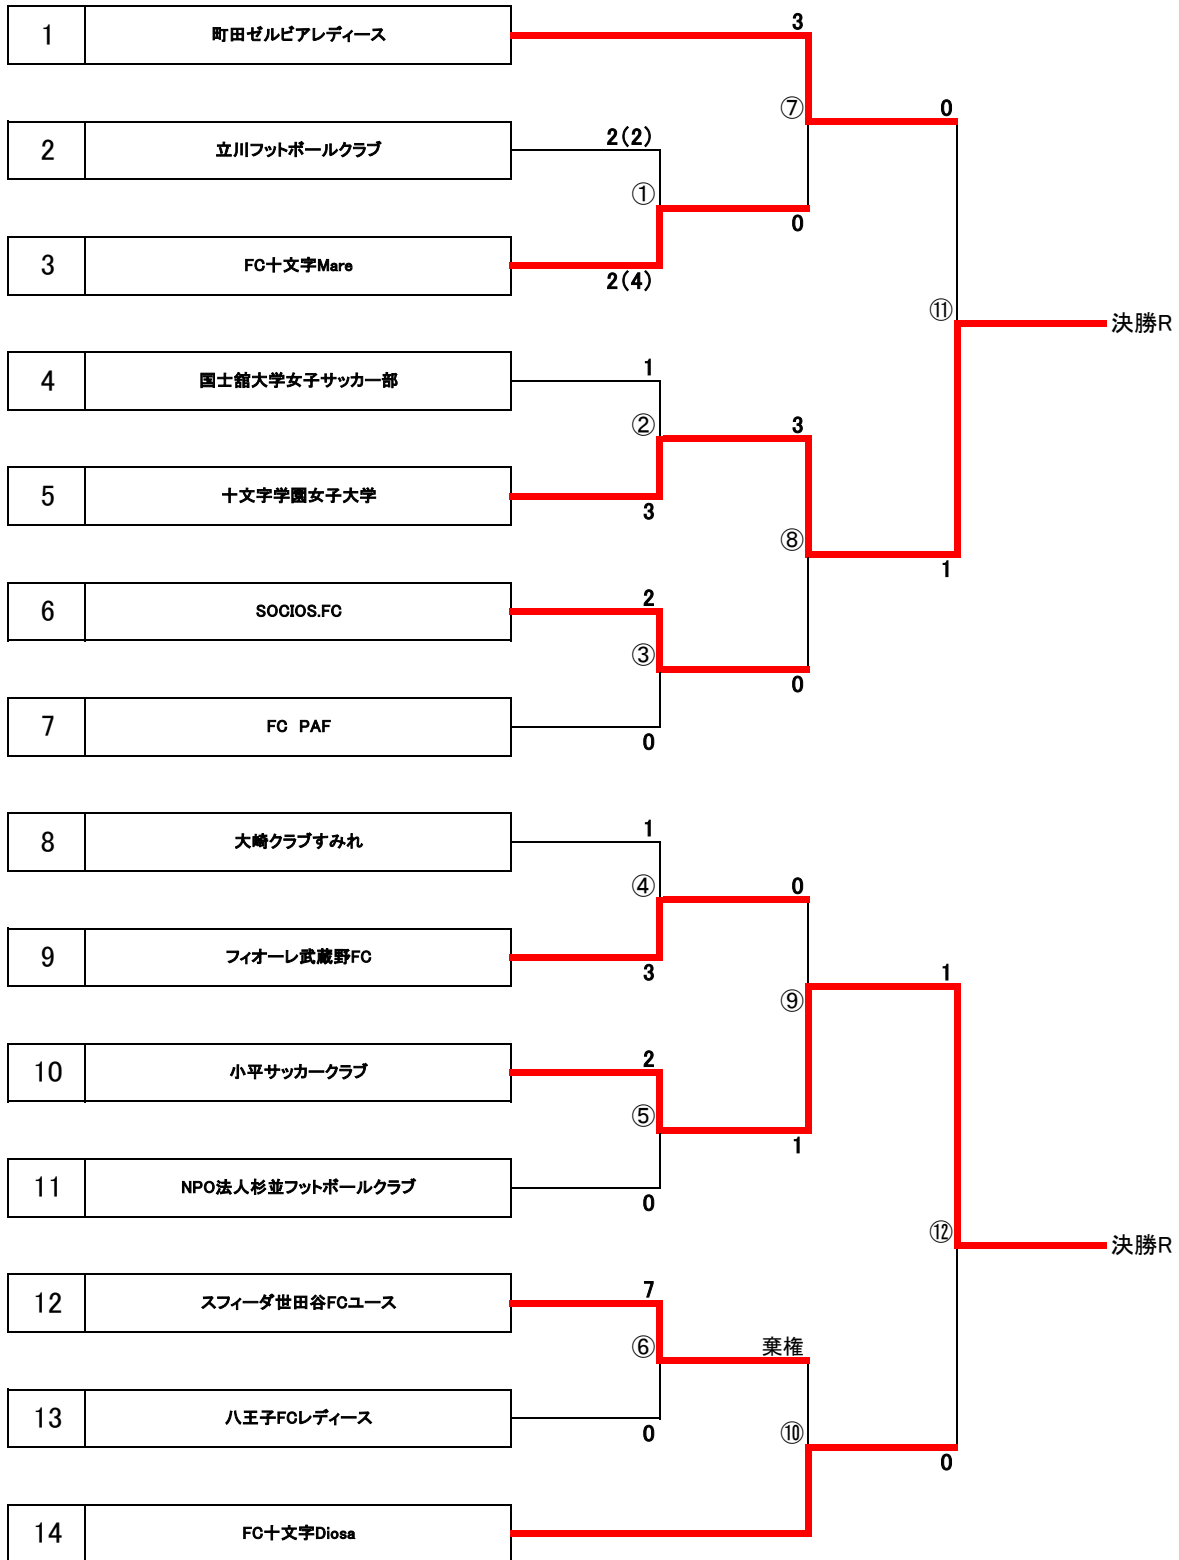

皇后杯 JFA第46回全日本女子サッカー選手権大会

1回戦 準々決勝 準決勝 決勝R
 6/2~6/23 6/30 7/7 7/14、7/21

皇后杯 JFA第46回全日本女子サッカー選手権大会・東京都予選