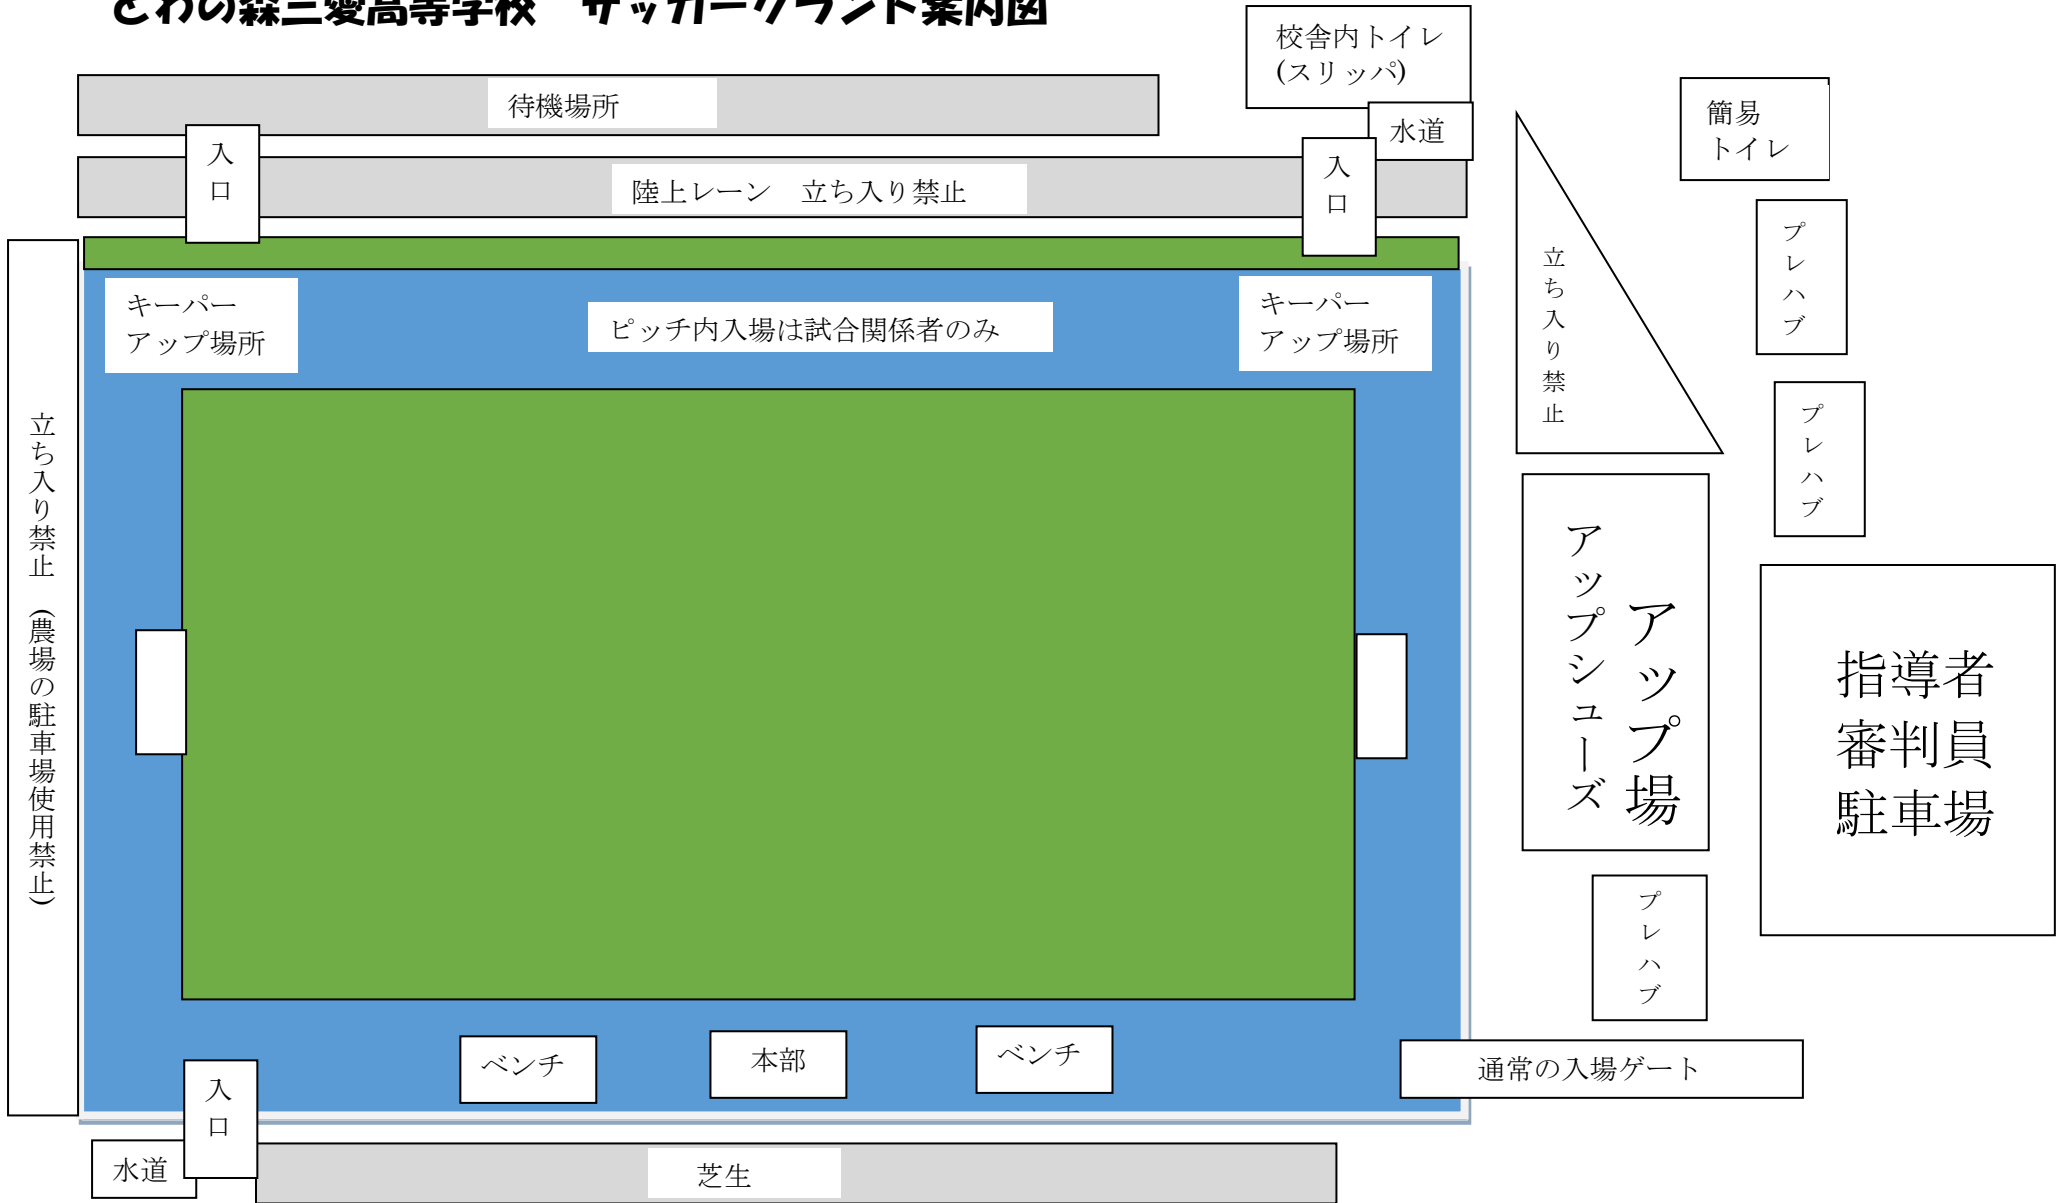

とわの森会場駐車場 ※指定した場所以外の駐車は絶対にしないようにお願いします。

とわの森三愛高等学校 サッカーグラウンド案内図

とわの森三愛高等学校人工芝サッカー場に関するお願い

- ①雨をしのぐ場所がないので、必要であれば各チーム準備願います。
- ②アップ場は簡易人工芝なのでアップシューズでおねがいします。
- ③送迎の際は、路上駐車及び停車は絶対にしないでください。
- ④忘れ物やゴミが多いので各チーム必ず確認してください。
- ⑤校舎内はトイレのみの使用可としていますが、立ち入り禁止区域を越えないようにおねがいします。
- ⑥雨宿りをする場所がありませんので各チームで準備おねがいします。
- ⑦応援はしていただいて構いません。鳴り物も苦情が来なければ大丈夫です。

グラウンドが国道に面していることもあり、部活動に対する苦情がたびたび入ります。飲食や歩きスマホをしないことなど、あらゆる観点で周囲に配慮した行動を心がけていただけると助かります。大麻駅や駅前のセブンイレブンでの行動もすぐに苦情が入ります。(駅構内やセブンイレブンの前で飲食しているなど。)

保護者の送迎も含めて各チームで周知いただけると助かります。よろしくおねがいします。