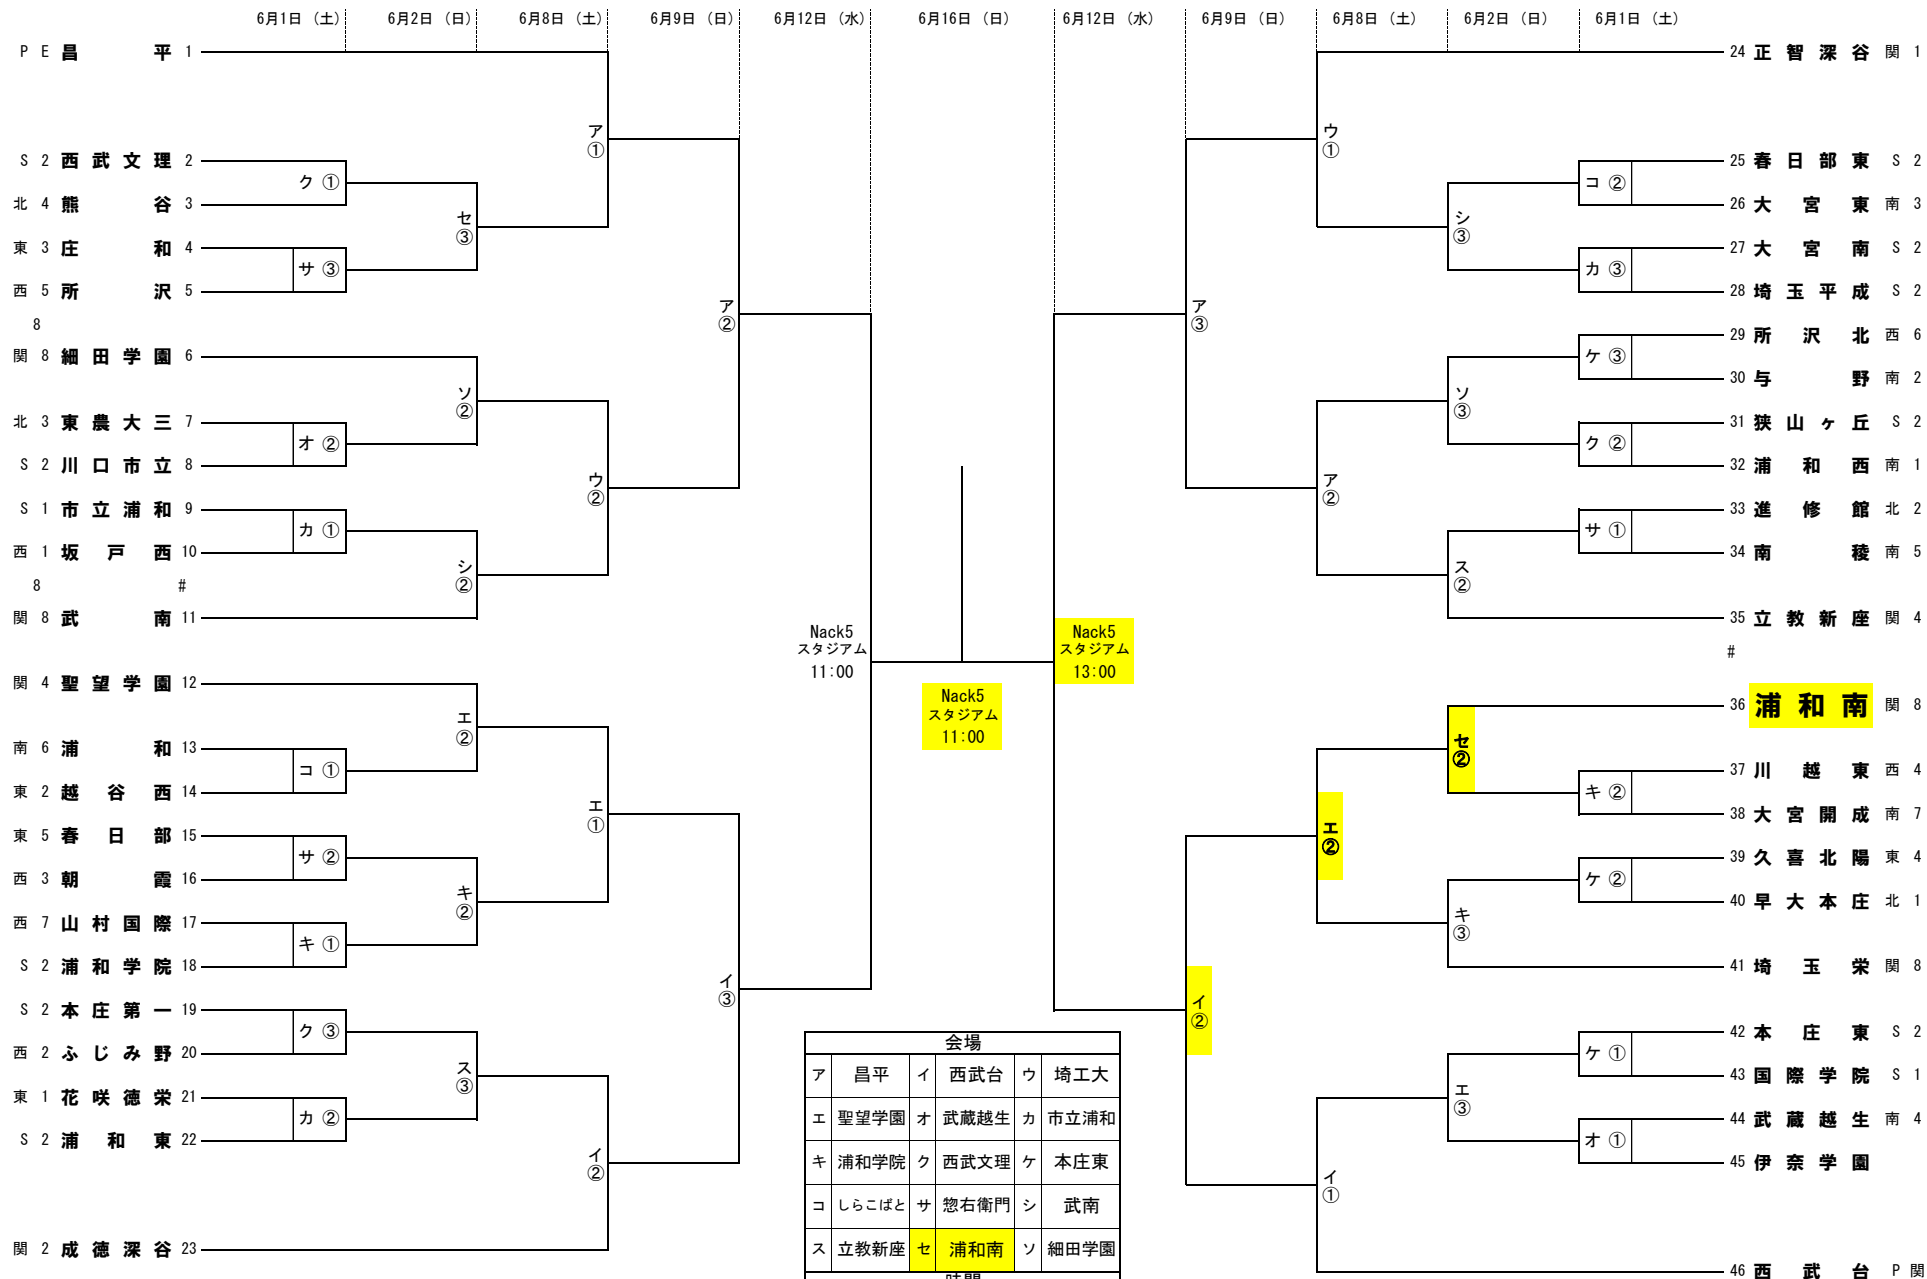

令和6年度 学校総合体育大会 兼 全国高校総体サッカー大会 埼玉県予選

会場			
ア	昌平	イ	西武台
ウ	埼玉大	エ	聖望学園
オ	武蔵越生	カ	市立浦和
キ	浦和学院	ク	西武文理
ケ	本庄東	コ	しらこぼと
ク	西武文理	サ	惣右衛門
シ	武南	ス	立教新座
セ	浦和南	ソ	細田学園

時間

① 10:00 ② 12:00 ③ 14:00