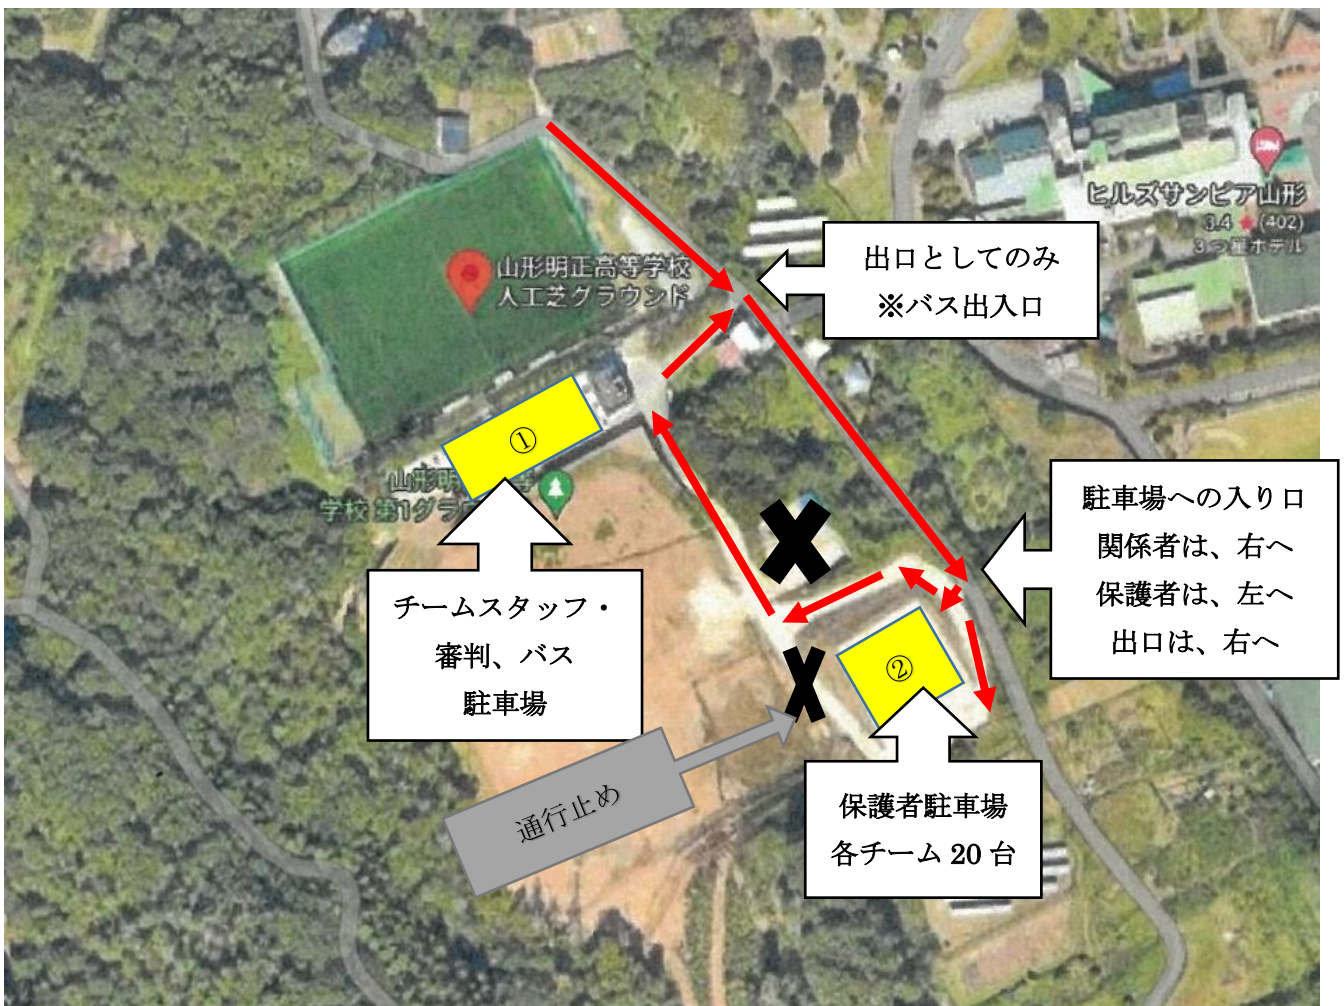

# 山形明正高等学校第一グラウンド

## 駐車場のお願い

- ◆正門からの車の入場は禁止します。(マイクロバスを除く)
- ◆全ての車において、正門を通り越し、南側入り口より入場してください。
- ◆チームスタッフ、審判の方々は、南側入り口より入って頂き、グラウンド側へ斜面を下り、**駐車場①(グラウンド上段)**へお願いします。
- ◆保護者の方々は、南側入り口より入場し、**駐車場②**へお願いします。
- ◆全ての車は、正門より退場してください。
- ◆一ヶ所、通行止め、一ヶ所、駐車不可にしてあります。
- ◆基本、一方通行で、最徐行でお願いします。
- ◆お帰りの際は、出口よりヒルズサンピア様への通用口を通りお帰り下さい。

山形明正高等学校第一グラウンド駐車場：各チームスタッフ、審判、各チーム 20 台(駐車許可証有)  
ヒルズサンピア様駐車場(別紙の黄色枠のみ)：各チーム保護者、大型バス  
※もしお守り頂けないこと等がございましたら、観戦不可といった措置を取らざる負えないことも考えられます。ご理解ご協力の程を宜しくお願い致します。

チーム関係者、保護者の皆様への周知徹底の上、宜しくお願い致します。